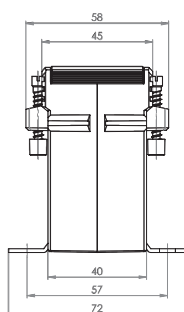

## Měřicí transformátor proudu násuvný

Primární pas 30 x 10 mm  
2 x 20 x 10 mm  
Primární vodič Ø 28 mm  
Šířka 61 mm  
Výška 75,5 mm

Primární jmenovitý proud [A]	Jmenovitá zátěž [VA]	Sekundární proud [A] / Třída přesnosti				
		5 A tř. 1 Obj. číslo	5 A tř. 0,5 Obj. číslo	5 A tř. 0,5S Obj. číslo	1 A tř. 1 Obj. číslo	1 A tř. 0,5 Obj. číslo
50	1,25	8157			8357	
60	1,5	8039			8239	
75	1,5	8041			8241	
	2,5	8042			8242	
80	1,5	8043			8243	
	2,5	8044			8244	
100	1,5	8045	8011		8245	8211
	2,5	8046	8010	8559	8246	8210
	3,75	8152			8276	
150	1,5	8048	8012		8248	8212
	2,5	8049	8013	8560	8249	8213
	5	8050	8410	8561	8250	
200	2,5	8052	8014	8562	8252	8214
	5	8053	8015	8563	8253	8215
	7,5	8161			8281	
250	2,5	8055	8016	8564	8255	8216
	5	8056	8017	8565	8256	8217
	10	8057			8257	
300	2,5	8059	8018	8566	8259	8218
	5	8060	8019	8567	8260	8219
	10	8061	8020	8568	8261	8220
400	2,5	8063	8021	8569	8263	8221
	5	8064	8022	8570	8264	8222
	10	8065	8023	8571	8265	8223
500	2,5	8067	8025	8572	8267	8225
	5	8068	8026	8573	8268	8226
	10	8069	8027	8574	8269	8227
600	2,5	8071	8029	8575	8271	8229
	5	8072	8030	8576	8272	8230
	10	8073	8031	8577	8273	8231
	15	8074	8032	8578	8274	8232
750	2,5	8153	8033	8579	8353	8233
	5	8154	8034	8580	8354	8234
	10	8155	8035	8581	8355	8235
	15	8156	8036	8582	8356	8236

		Obj. číslo
	Příchytky na DIN lištu velikost B	54011
	Plombovací krytka B	59041