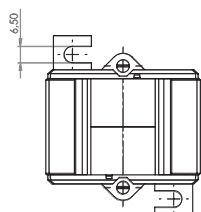

## Měřicí transformátor proudu násuvný

Primární pas 30 x 10 mm  
2 x 20 x 10 mm  
Primární vodič Ø 28 mm  
Šířka 61 mm  
Výška 75,5 mm

Primární jmenovitý proud [A]	Jmenovitá zátěž [VA]	Sekundární proud [A] / Třída přesnosti				
		5 A tř. 1 Obj. číslo	5 A tř. 0,5 Obj. číslo	5 A tř. 0,5S Obj. číslo	1 A tř. 1 Obj. číslo	1 A tř. 0,5 Obj. číslo
50	1,25	8157			8357	
60	1,5	8039			8239	
75	1,5	8041			8241	
	2,5	8042			8242	
80	1,5	8043			8243	
	2,5	8044			8244	
100	1,5	8045	8011		8245	8211
	2,5	8046	8010	8559	8246	8210
	3,75	8152			8276	
150	1,5	8048	8012		8248	8212
	2,5	8049	8013	8560	8249	8213
	5	8050	8410	8561	8250	
200	2,5	8052	8014	8562	8252	8214
	5	8053	8015	8563	8253	8215
	7,5	8161			8281	
250	2,5	8055	8016	8564	8255	8216
	5	8056	8017	8565	8256	8217
	10	8057			8257	
300	2,5	8059	8018	8566	8259	8218
	5	8060	8019	8567	8260	8219
	10	8061	8020	8568	8261	8220
400	2,5	8063	8021	8569	8263	8221
	5	8064	8022	8570	8264	8222
	10	8065	8023	8571	8265	8223
500	2,5	8067	8025	8572	8267	8225
	5	8068	8026	8573	8268	8226
	10	8069	8027	8574	8269	8227
600	2,5	8071	8029	8575	8271	8229
	5	8072	8030	8576	8272	8230
	10	8073	8031	8577	8273	8231
	15	8074	8032	8578	8274	8232
750	2,5	8153	8033	8579	8353	8233
	5	8154	8034	8580	8354	8234
	10	8155	8035	8581	8355	8235
	15	8156	8036	8582	8356	8236

		Obj. číslo
	Příchytky na DIN lištu velikost B	54011
	Plombovací krytka B	59041