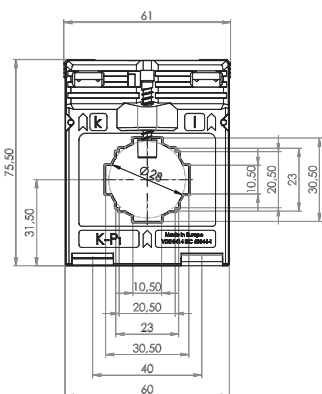

## Měřicí transformátor proudu násuvný

Primární pas 30 x 10 mm  
2 x 20 x 10 mm  
Primární vodič Ø 28 mm  
Šířka 61 mm  
Výška 75,5 mm

Primární jmenovitý proud [A]	Jmenovitá zátěž [VA]	Sekundární proud [A] / Třída přesnosti				
		5 A tř. 1 Obj. číslo	5 A tř. 0,5 Obj. číslo	5 A tř. 0,5S Obj. číslo	1 A tř. 1 Obj. číslo	1 A tř. 0,5 Obj. číslo
50	1,25	8157			8357	
60	1,5	8039			8239	
75	1,5	8041			8241	
	2,5	8042			8242	
80	1,5	8043			8243	
	2,5	8044			8244	
100	1,5	8045	8011		8245	8211
	2,5	8046	8010	8559	8246	8210
	3,75	8152			8276	
150	1,5	8048	8012		8248	8212
	2,5	8049	8013	8560	8249	8213
	5	8050	8410	8561	8250	
200	2,5	8052	8014	8562	8252	8214
	5	8053	8015	8563	8253	8215
	7,5	8161			8281	
250	2,5	8055	8016	8564	8255	8216
	5	8056	8017	8565	8256	8217
	10	8057			8257	
300	2,5	8059	8018	8566	8259	8218
	5	8060	8019	8567	8260	8219
	10	8061	8020	8568	8261	8220
400	2,5	8063	8021	8569	8263	8221
	5	8064	8022	8570	8264	8222
	10	8065	8023	8571	8265	8223
500	2,5	8067	8025	8572	8267	8225
	5	8068	8026	8573	8268	8226
	10	8069	8027	8574	8269	8227
600	2,5	8071	8029	8575	8271	8229
	5	8072	8030	8576	8272	8230
	10	8073	8031	8577	8273	8231
	15	8074	8032	8578	8274	8232
750	2,5	8153	8033	8579	8353	8233
	5	8154	8034	8580	8354	8234
	10	8155	8035	8581	8355	8235
	15	8156	8036	8582	8356	8236

		Obj. číslo
	Příchytky na DIN lištu velikost B	54011
	Plombovací krytka B	59041