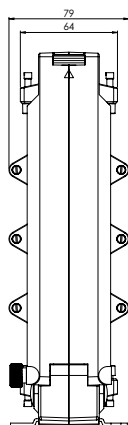

# KBU 816

Měřicí transformátor proudu násuvný  
s rozebíratelným jádrem

Primární pas 80 x 160 mm  
Primární vodič Ø 80 mm  
Šířka 195 mm  
Výška 243 mm

Jmenovitá zátěž [VA]	Bürde [VA]	Sekundární proud [A] / Třída přesnosti			
		5 A tř. 1 Obj. číslo	5 A tř. 0,5 Obj. číslo	1 A tř. 1 Obj. číslo	1 A tř. 0,5 Obj. číslo
1000	10	80140	80110	80340	80310
	15	80141		80341	
1200	10	80142	80111	80342	80311
	15	80143		80343	
1500	10	80144	80112	80344	80312
	15	80145	80113	80345	80313
1600	10	80146	80114	80346	80314
	15	80147	80115	80347	80315
2000	10	80148	80116	80348	80316
	15	80149	80117	80349	80317
2500	10	80150	80119	80350	80319
	15	80151	80120	80351	80320
3000	15	80152	80122	80352	80322
	30	80153		80353	
4000	15	80154	80123	80354	80323
	30	80155	80124	80355	80324
5000	15	80156	80125	80356	80325
	30	80157	80126	80357	80326