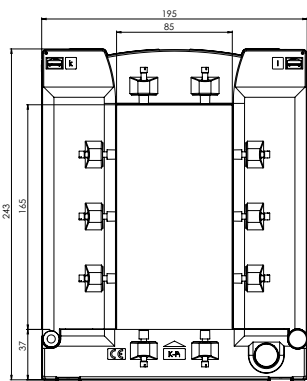

# KBU 816

Měřicí transformátor proudu násuvný  
s rozebíratelným jádrem

Primární pas 80 x 160 mm  
Primární vodič Ø 80 mm  
Šířka 195 mm  
Výška 243 mm

Jmenovitá zátěž [VA]	Bürde [VA]	Sekundární proud [A] / Třída přesnosti			
		5 A tř. 1 Obj. číslo	5 A tř. 0,5 Obj. číslo	1 A tř. 1 Obj. číslo	1 A tř. 0,5 Obj. číslo
1000	10	80140	80110	80340	80310
	15	80141		80341	
1200	10	80142	80111	80342	80311
	15	80143		80343	
1500	10	80144	80112	80344	80312
	15	80145	80113	80345	80313
1600	10	80146	80114	80346	80314
	15	80147	80115	80347	80315
2000	10	80148	80116	80348	80316
	15	80149	80117	80349	80317
2500	10	80150	80119	80350	80319
	15	80151	80120	80351	80320
3000	15	80152	80122	80352	80322
	30	80153		80353	
4000	15	80154	80123	80354	80323
	30	80155	80124	80355	80324
5000	15	80156	80125	80356	80325
	30	80157	80126	80357	80326