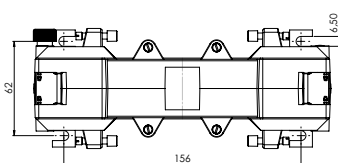

# KBU 816

Měřicí transformátor proudu násuvný  
s rozebíratelným jádrem

Primární pas 80 x 160 mm  
Primární vodič Ø 80 mm  
Šířka 195 mm  
Výška 243 mm

Jmenovitá zátěž [VA]	Bürde [VA]	Sekundární proud [A] / Třída přesnosti			
		5 A tř. 1 Obj. číslo	5 A tř. 0,5 Obj. číslo	1 A tř. 1 Obj. číslo	1 A tř. 0,5 Obj. číslo
1000	10	80140	80110	80340	80310
	15	80141		80341	
1200	10	80142	80111	80342	80311
	15	80143		80343	
1500	10	80144	80112	80344	80312
	15	80145	80113	80345	80313
1600	10	80146	80114	80346	80314
	15	80147	80115	80347	80315
2000	10	80148	80116	80348	80316
	15	80149	80117	80349	80317
2500	10	80150	80119	80350	80319
	15	80151	80120	80351	80320
3000	15	80152	80122	80352	80322
	30	80153		80353	
4000	15	80154	80123	80354	80323
	30	80155	80124	80355	80324
5000	15	80156	80125	80356	80325
	30	80157	80126	80357	80326