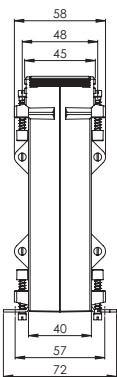

Primární pas 103 x 41 mm  
 Primární vodič Ø 40 mm  
 Šířka 99 mm  
 Výška 150 mm

## ASK 103.41

Měřicí transformátor proudu násuvný

Primární jmenovitý proud [A]	Jmenovitá zátěž [VA]	Sekundární proud [A] / Třída přesnosti			
		5 A tř. 1 Obj. číslo	5 A tř. 0,5 Obj. číslo	1 A tř. 1 Obj. číslo	1 A tř. 0,5 Obj. číslo
400	2,5	97051	97021	97251	97221
	5	97052		97252	
500	2,5	97053	97023	97253	97223
	5	97054		97254	
600	2,5	97055	97025	97255	97225
	5	97056		97256	
750	2,5	97057	97027	97257	97227
	5	97058		97258	
800	5	97059	97029	97259	97229
	10	97060		97260	
1000	10	97061	97031	97261	97231
	15	97062		97262	
1200	10	97063	97033	97263	97233
	15	97064		97264	
1250	10	97065	97035	97265	97235
	15	97066		97266	
1500	15	97067	97037	97267	97237
	30	97068		97268	
2000	15	97069	97039	97269	97239
	30	97070		97270	

## ASK 103.41 2U

Měřicí transformátor proudu násuvný s přepínatelným sekundárním vinutím

Primární jmenovitý proud [A]	Jmenovitá zátěž [VA]	Sekundární proud [A] / Třída přesnosti			
		5 A tř. 1 Obj. číslo	5 A tř. 0,5 Obj. číslo	1 A tř. 1 Obj. číslo	1 A tř. 0,5 Obj. číslo
1000-500	5-2,5	97081	97071	97281	97271
1200-600	5-2,5	97082	97072	97282	97272
1500-750	10-5	97083	97073	97283	97273
	15-7,5	97084		97284	
2000-1000	15-7,5	97085	97075	97285	97275
	30-15	97086		97286	