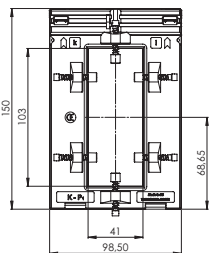

Primární pas 103 x 41 mm  
 Primární vodič Ø 40 mm  
 Šířka 99 mm  
 Výška 150 mm

## ASK 103.41

Měřicí transformátor proudu násuvný

Primární jmenovitý proud [A]	Jmenovitá zátěž [VA]	Sekundární proud [A] / Třída přesnosti			
		5 A tř. 1 Obj. číslo	5 A tř. 0,5 Obj. číslo	1 A tř. 1 Obj. číslo	1 A tř. 0,5 Obj. číslo
400	2,5	97051	97021	97251	97221
	5	97052		97252	
500	2,5	97053	97023	97253	97223
	5	97054		97254	
600	2,5	97055	97025	97255	97225
	5	97056		97256	
750	2,5	97057	97027	97257	97227
	5	97058		97258	
800	5	97059	97029	97259	97229
	10	97060		97260	
1000	10	97061	97031	97261	97231
	15	97062		97262	
1200	10	97063	97033	97263	97233
	15	97064		97264	
1250	10	97065	97035	97265	97235
	15	97066		97266	
1500	15	97067	97037	97267	97237
	30	97068		97268	
2000	15	97069	97039	97269	97239
	30	97070		97270	

## ASK 103.41 2U

Měřicí transformátor proudu násuvný s přepínatelným sekundárním vinutím

Primární jmenovitý proud [A]	Jmenovitá zátěž [VA]	Sekundární proud [A] / Třída přesnosti			
		5 A tř. 1 Obj. číslo	5 A tř. 0,5 Obj. číslo	1 A tř. 1 Obj. číslo	1 A tř. 0,5 Obj. číslo
1000-500	5-2,5	97081	97071	97281	97271
1200-600	5-2,5	97082	97072	97282	97272
1500-750	10-5	97083	97073	97283	97273
	15-7,5	97084		97284	
2000-1000	15-7,5	97085	97075	97285	97275
	30-15	97086		97286	