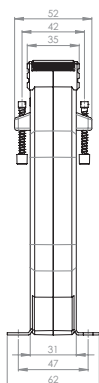

ASK 123.3

Měřicí transformátor proudu násuvný

Primární pas 123 x 30 mm
3 x 100 x 10 mm
Primární vodič Ø 100 mm
Šířka 172 mm
Výška 184,8 mm

Primární jmenovitý proud [A]	Jmenovitá zátěž [VA]	Sekundární proud [A] / Třída přesnosti				
		5 A tř. 1 Obj. číslo	5 A tř. 0,5 Obj. číslo	5 A tř. 0,5S Obj. číslo	1 A tř. 1 Obj. číslo	1 A tř. 0,5 Obj. číslo
750	5		24128	V56-2302F		
	10			V56-2302H		
1000	2,5		24010	V56-2502D		
	5	24037	24011	V56-2502F	24237	24211
1200	10	24038	24126	V56-2502H	24238	24125
	5	24039	24012	V56-2602F	24239	24212
	10	24040	24013	V56-2602H	24240	24213
1250	15	24041	24014	V56-2602J	24241	24214
	5	24042	24015	V56-2702F	24242	24215
	10	24043	24016	V56-2702H	24243	24216
1500	15	24044	24017	V56-2702J	24244	24217
	5	24045	24018	V56-2802F	24245	24218
	10	24046	24019	V56-2802H	24246	24219
1600	15	24047	24020	V56-2802J	24247	24220
	30	24048		V56-2802L	24248	
	5	24112				
1800	10	24107		V56-2902H		
	15	24113		V56-2902J		
	30	24108		V56-2902L		
2000	5	24049	24021		24249	24221
	10	24050	24022		24250	24222
	15	24051	24023		24251	24223
2500	30	24052			24252	
	5		24024			24224
	10	24053	24025	V56-3002H	24253	24225
3000	15	24054	24026	V56-3002J	24254	24226
	30	24055	24027	V56-3002L	24255	24227
	5		24136			
3500	10	24057	24028	V56-3202H	24257	24228
	15	24058	24029	V56-3202J	24258	24229
	30	24059	24030	V56-3202L	24259	24230
4000	5		24137			
	10	24061	24031	V56-3302H	24261	24231
	15	24062	24032	V56-3302J	24262	24232
	30	24063	24033	V56-3302L	24263	24233

		Obj. číslo
	Příchytky na DIN lištu	-
	Plombovací krytka A	59040