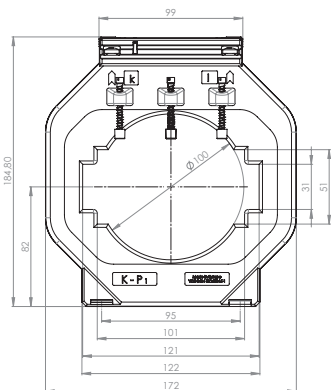

ASK 123.3

Měřicí transformátor proudu násuvný

Primární pas 123 x 30 mm
3 x 100 x 10 mm
Primární vodič Ø 100 mm
Šířka 172 mm
Výška 184,8 mm

Primární jmenovitý proud [A]	Jmenovitá zátěž [VA]	Sekundární proud [A] / Třída přesnosti				
		5 A tř. 1 Obj. číslo	5 A tř. 0,5 Obj. číslo	5 A tř. 0,5S Obj. číslo	1 A tř. 1 Obj. číslo	1 A tř. 0,5 Obj. číslo
750	5		24128	V56-2302F		
	10			V56-2302H		
1000	2,5		24010	V56-2502D		
	5	24037	24011	V56-2502F	24237	24211
1200	10	24038	24126	V56-2502H	24238	24125
	5	24039	24012	V56-2602F	24239	24212
	10	24040	24013	V56-2602H	24240	24213
1250	15	24041	24014	V56-2602J	24241	24214
	5	24042	24015	V56-2702F	24242	24215
	10	24043	24016	V56-2702H	24243	24216
1500	15	24044	24017	V56-2702J	24244	24217
	5	24045	24018	V56-2802F	24245	24218
	10	24046	24019	V56-2802H	24246	24219
1600	15	24047	24020	V56-2802J	24247	24220
	30	24048		V56-2802L	24248	
	5	24112				
1800	10	24107		V56-2902H		
	15	24113		V56-2902J		
	30	24108		V56-2902L		
2000	5	24049	24021		24249	24221
	10	24050	24022		24250	24222
	15	24051	24023		24251	24223
2500	30	24052			24252	
	5		24024			24224
	10	24053	24025	V56-3002H	24253	24225
3000	15	24054	24026	V56-3002J	24254	24226
	30	24055	24027	V56-3002L	24255	24227
	5		24136			
3500	10	24057	24028	V56-3202H	24257	24228
	15	24058	24029	V56-3202J	24258	24229
	30	24059	24030	V56-3202L	24259	24230
4000	5		24137			
	10	24061	24031	V56-3302H	24261	24231
	15	24062	24032	V56-3302J	24262	24232
	30	24063	24033	V56-3302L	24263	24233

		Obj. číslo
	Příchytky na DIN lištu	-
	Plombovací krytka A	59040