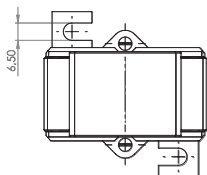

ASK 21.3

Měřicí transformátor proudu násuvný

Primární pas 20 x 10 mm
 Primární vodič Ø 19,2 mm
 Šířka 61 mm
 Výška 75,5 mm

Primární jmenovitý proud [A]	Jmenovitá zátěž [VA]	Sekundární proud [A] / Třída přesnosti				
		5 A tř. 1 Obj. číslo	5 A tř. 0,5 Obj. číslo	5 A tř. 0,5S Obj. číslo	1 A tř. 1 Obj. číslo	1 A tř. 0,5 Obj. číslo
50	1	6035				
60	1	6037			6237	
	1,5	6038				
75	1,5	6039			6239	
	2	6082			6278	
80	1,5	6041			6241	
	2,5	6042			6242	
100	1,5	6043	6011	6549	6243	6211
	2,5	6044	6111	6550	6244	6311
	3,75	6077			6277	
150	1,5	6046	6012	6551	6246	6212
	2,5	6047	6013	6552	6247	6213
	5	6048		6553	6248	
200	1,5			6554		
	2,5	6049	6015	6555	6249	6215
	5	6050	6016	6556	6250	6216
	10					
250	2,5	6052	6018	6557	6252	6218
	5	6053	6019	6558	6253	6219
	10	6054	6020		6254	6220
300	2,5	6056	6022	6559	6256	6222
	5	6057	6023	6560	6257	6223
400	10	6058	6024	6561	6258	6224
	2,5	6060	6025	6562	6260	6225
	5	6061	6026	6563	6261	6226
500	10	6062	6027	6564	6262	6227
	2,5	6064	6028	6565	6264	6228
	5	6065	6029	6566	6265	6229
	10	6066	6030	6567	6266	6230

		Obj. číslo
	Příchytky na DIN lištu velikost A	53011
	Plombovací krytka A	59040