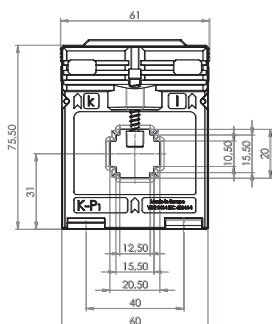

ASK 21.3

Měřicí transformátor proudu násuvný

Primární pas 20 x 10 mm
 Primární vodič Ø 19,2 mm
 Šířka 61 mm
 Výška 75,5 mm

Primární jmenovitý proud [A]	Jmenovitá zátěž [VA]	Sekundární proud [A] / Třída přesnosti				
		5 A tř. 1 Obj. číslo	5 A tř. 0,5 Obj. číslo	5 A tř. 0,5S Obj. číslo	1 A tř. 1 Obj. číslo	1 A tř. 0,5 Obj. číslo
50	1	6035				
60	1	6037			6237	
	1,5	6038				
75	1,5	6039			6239	
	2	6082			6278	
80	1,5	6041			6241	
	2,5	6042			6242	
100	1,5	6043	6011	6549	6243	6211
	2,5	6044	6111	6550	6244	6311
	3,75	6077			6277	
150	1,5	6046	6012	6551	6246	6212
	2,5	6047	6013	6552	6247	6213
	5	6048		6553	6248	
200	1,5			6554		
	2,5	6049	6015	6555	6249	6215
	5	6050	6016	6556	6250	6216
	10					
250	2,5	6052	6018	6557	6252	6218
	5	6053	6019	6558	6253	6219
	10	6054	6020		6254	6220
300	2,5	6056	6022	6559	6256	6222
	5	6057	6023	6560	6257	6223
400	10	6058	6024	6561	6258	6224
	2,5	6060	6025	6562	6260	6225
	5	6061	6026	6563	6261	6226
500	10	6062	6027	6564	6262	6227
	2,5	6064	6028	6565	6264	6228
	5	6065	6029	6566	6265	6229
	10	6066	6030	6567	6266	6230

		Obj. číslo
	Příchytky na DIN lištu velikost A	53011
	Plombovací krytka A	59040