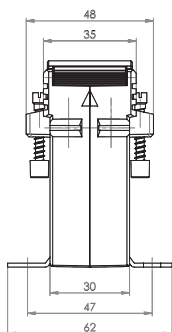

ASK 21.3

Měřicí transformátor proudu násuvný

Primární pas 20 x 10 mm
 Primární vodič Ø 19,2 mm
 Šířka 61 mm
 Výška 75,5 mm

Primární jmenovitý proud [A]	Jmenovitá zátěž [VA]	Sekundární proud [A] / Třída přesnosti				
		5 A tř. 1 Obj. číslo	5 A tř. 0,5 Obj. číslo	5 A tř. 0,5S Obj. číslo	1 A tř. 1 Obj. číslo	1 A tř. 0,5 Obj. číslo
50	1	6035				
60	1	6037			6237	
	1,5	6038				
75	1,5	6039			6239	
	2	6082			6278	
80	1,5	6041			6241	
	2,5	6042			6242	
100	1,5	6043	6011	6549	6243	6211
	2,5	6044	6111	6550	6244	6311
	3,75	6077			6277	
150	1,5	6046	6012	6551	6246	6212
	2,5	6047	6013	6552	6247	6213
	5	6048		6553	6248	
200	1,5			6554		
	2,5	6049	6015	6555	6249	6215
	5	6050	6016	6556	6250	6216
	10					
250	2,5	6052	6018	6557	6252	6218
	5	6053	6019	6558	6253	6219
	10	6054	6020		6254	6220
300	2,5	6056	6022	6559	6256	6222
	5	6057	6023	6560	6257	6223
400	10	6058	6024	6561	6258	6224
	2,5	6060	6025	6562	6260	6225
	5	6061	6026	6563	6261	6226
500	10	6062	6027	6564	6262	6227
	2,5	6064	6028	6565	6264	6228
	5	6065	6029	6566	6265	6229
	10	6066	6030	6567	6266	6230

		Obj. číslo
	Příchytky na DIN lištu velikost A	53011
	Plombovací krytka A	59040