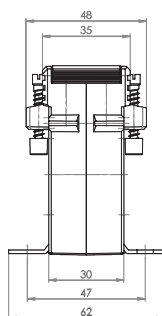

ASK 31.3

Měřicí transformátor proudu násuvný

Primární pas 30 x 10 mm
 2 x 20 x 10 mm
 Primární vodič Ø 26 mm
 Šířka 61 mm
 Výška 75,5 mm

Primární jmenovitý proud [A]	Jmenovitá zátěž [VA]	Sekundární proud [A] / Třída přesnosti				
		5 A tř. 1 Obj. číslo	5 A tř. 0,5 Obj. číslo	5 A tř. 0,5S Obj. číslo	1 A tř. 1 Obj. číslo	1 A tř. 0,5 Obj. číslo
50	1	7038			7238	
60	1	7039			7239	
75	1	7040			7240	
	1,5	7041			7241	
80	1,5	7042			7242	
	2,5	7043			7243	
100	1,5	7044	7011	7555	7244	7211
	2,5	7045	7012	7556	7245	7212
150	1,5	7046	7013	7557	7246	7213
	2,5	7047	7014	7558	7247	7214
200	1,5	7048	7015		7248	7215
	2,5	7049	7016	7559	7249	7216
	5	7050		7560	7250	
250	1,5	7051	7018		7251	7218
	2,5	7052	7019	7561	7252	7219
	5	7053	7020	7562	7253	7220
300	1,5	7055	7021		7255	7221
	2,5	7056	7022	7563	7256	7222
	5	7057	7023	7564	7257	7223
400	1,5	7059			7259	
	2,5	7060	7025	7565	7260	7225
	5	7061	7026	7566	7261	7226
	10	7062			7262	
500	2,5	7063	7028	7568	7263	7228
	5	7064	7029	7569	7264	7229
	10	7065	7030		7265	7230
600	2,5	7066	7031	7571	7266	7231
	5	7067	7032	7572	7267	7232
	10	7068	7033		7268	7233
750	2,5	7070	7035	7574	7270	7235
	5	7071	7036	7575	7271	7236
	10	7072	7037		7272	7237

		Obj. číslo
	Příchytka na DIN lištu velikost A	53011
	Plombovací krytka A	59040