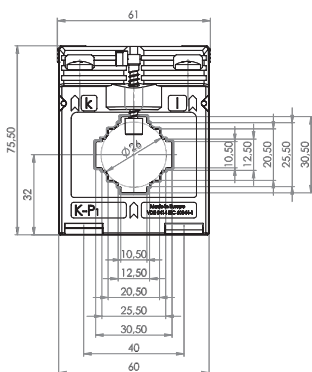

ASK 31.3

Měřicí transformátor proudu násuvný

Primární pas 30 x 10 mm
 2 x 20 x 10 mm
 Primární vodič Ø 26 mm
 Šířka 61 mm
 Výška 75,5 mm

Primární jmenovitý proud [A]	Jmenovitá zátěž [VA]	Sekundární proud [A] / Třída přesnosti				
		5 A tř. 1 Obj. číslo	5 A tř. 0,5 Obj. číslo	5 A tř. 0,5S Obj. číslo	1 A tř. 1 Obj. číslo	1 A tř. 0,5 Obj. číslo
50	1	7038			7238	
60	1	7039			7239	
75	1	7040			7240	
	1,5	7041			7241	
80	1,5	7042			7242	
	2,5	7043			7243	
100	1,5	7044	7011	7555	7244	7211
	2,5	7045	7012	7556	7245	7212
150	1,5	7046	7013	7557	7246	7213
	2,5	7047	7014	7558	7247	7214
200	1,5	7048	7015		7248	7215
	2,5	7049	7016	7559	7249	7216
	5	7050		7560	7250	
250	1,5	7051	7018		7251	7218
	2,5	7052	7019	7561	7252	7219
	5	7053	7020	7562	7253	7220
300	1,5	7055	7021		7255	7221
	2,5	7056	7022	7563	7256	7222
	5	7057	7023	7564	7257	7223
400	1,5	7059			7259	
	2,5	7060	7025	7565	7260	7225
	5	7061	7026	7566	7261	7226
	10	7062			7262	
500	2,5	7063	7028	7568	7263	7228
	5	7064	7029	7569	7264	7229
	10	7065	7030		7265	7230
600	2,5	7066	7031	7571	7266	7231
	5	7067	7032	7572	7267	7232
	10	7068	7033		7268	7233
750	2,5	7070	7035	7574	7270	7235
	5	7071	7036	7575	7271	7236
	10	7072	7037		7272	7237

		Obj. číslo
	Příchytka na DIN lištu velikost A	53011
	Plombovací krytka A	59040