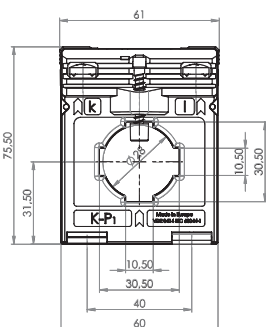

ASK 31.5

Měřicí transformátor proudu násuvný

Primární pas 30 x 10 mm
2 x 20 x 10 mm
Primární vodič Ø 28 mm
Šířka 61 mm
Výška 75,5 mm

Primární jmenovitý proud [A]	Jmenovitá zátěž [VA]	Sekundární proud [A] / Třída přesnosti				
		5 A tř. 1 Obj. číslo	5 A tř. 0,5 Obj. číslo	5 A tř. 0,5S Obj. číslo	1 A tř. 1 Obj. číslo	1 A tř. 0,5 Obj. číslo
40	1	9043			9243	
50	1,5	9045			9245	
60	1,5	9047				
	2,5	9048				
75	1,5	9049	9011		9249	9211
	2,5	9050	9012	9574	9250	9212
80	1,5	9051	9013		9251	9213
	2,5	9052	9014		9252	9214
100	1,5	9054	9015		9254	9215
	2,5	9055	9016	9575	9255	9216
	5	9056	9017		9256	9217
150	2,5	9057	9018	9577	9257	9218
	5	9058	9019	9578	9258	9219
	7,5	9059			9259	
200	2,5	9060	9020	9579	9260	9220
	5	9061	9021	9580	9261	9221
	10	9062	9022	9581	9262	9222
250	2,5			9582		
	5	9064	9023	9583	9264	9223
	10	9065	9024	9584	9265	9224
300	15	9066	9025	9585	9266	
	2,5			9586		
	5	9067	9026	9587	9267	9226
400	10	9068	9027	9588	9268	9227
	15	9069	9028	9589	9269	9228
	2,5			9590		
500	5	9070	9029	9591	9270	9229
	10	9071	9030	9592	9271	9230
	15	9072	9031	9593	9272	9231
600	2,5			9594		
	5	9074	9032	9595	9274	9232
	10	9075	9033	9596	9275	9233
750	15	9076	9034	9597	9276	9234
	2,5			9598		
	5	9078	9035	9599	9278	9235
750	10	9079	9036	9600	9279	9236
	15	9080	9037	9601	9280	9237
	5	9082	9038	9603	9282	9238
750	10	9083	9039	9604	9283	9239
	15	9084	9040	9605	9284	9240

		Obj. číslo
	Příchytky na DIN lištu velikost C	55011
	Plombovací krytka B	59041