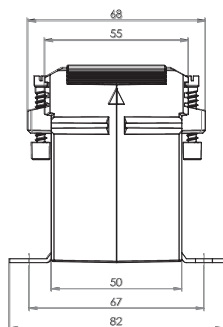

ASK 31.5

Měřicí transformátor proudu násuvný

Primární pas 30 x 10 mm
2 x 20 x 10 mm
Primární vodič Ø 28 mm
Šířka 61 mm
Výška 75,5 mm

Primární jmenovitý proud [A]	Jmenovitá zátěž [VA]	Sekundární proud [A] / Třída přesnosti				
		5 A tř. 1 Obj. číslo	5 A tř. 0,5 Obj. číslo	5 A tř. 0,5S Obj. číslo	1 A tř. 1 Obj. číslo	1 A tř. 0,5 Obj. číslo
40	1	9043			9243	
50	1,5	9045			9245	
60	1,5	9047				
	2,5	9048				
75	1,5	9049	9011		9249	9211
	2,5	9050	9012	9574	9250	9212
80	1,5	9051	9013		9251	9213
	2,5	9052	9014		9252	9214
100	1,5	9054	9015		9254	9215
	2,5	9055	9016	9575	9255	9216
	5	9056	9017		9256	9217
150	2,5	9057	9018	9577	9257	9218
	5	9058	9019	9578	9258	9219
	7,5	9059			9259	
200	2,5	9060	9020	9579	9260	9220
	5	9061	9021	9580	9261	9221
	10	9062	9022	9581	9262	9222
250	2,5			9582		
	5	9064	9023	9583	9264	9223
	10	9065	9024	9584	9265	9224
300	15	9066	9025	9585	9266	
	2,5			9586		
	5	9067	9026	9587	9267	9226
400	10	9068	9027	9588	9268	9227
	15	9069	9028	9589	9269	9228
	2,5			9590		
500	5	9070	9029	9591	9270	9229
	10	9071	9030	9592	9271	9230
	15	9072	9031	9593	9272	9231
600	2,5			9594		
	5	9074	9032	9595	9274	9232
	10	9075	9033	9596	9275	9233
750	15	9076	9034	9597	9276	9234
	2,5			9598		
	5	9078	9035	9599	9278	9235
750	10	9079	9036	9600	9279	9236
	15	9080	9037	9601	9280	9237
	5	9082	9038	9603	9282	9238
750	10	9083	9039	9604	9283	9239
	15	9084	9040	9605	9284	9240

		Obj. číslo
	Příchytky na DIN lištu velikost C	55011
	Plombovací krytka B	59041