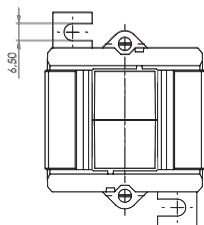

ASK 31.5

Měřicí transformátor proudu násuvný

Primární pas 30 x 10 mm
2 x 20 x 10 mm
Primární vodič Ø 28 mm
Šířka 61 mm
Výška 75,5 mm

Primární jmenovitý proud [A]	Jmenovitá zátěž [VA]	Sekundární proud [A] / Třída přesnosti				
		5 A tř. 1 Obj. číslo	5 A tř. 0,5 Obj. číslo	5 A tř. 0,5S Obj. číslo	1 A tř. 1 Obj. číslo	1 A tř. 0,5 Obj. číslo
40	1	9043			9243	
50	1,5	9045			9245	
60	1,5	9047				
	2,5	9048				
75	1,5	9049	9011		9249	9211
	2,5	9050	9012	9574	9250	9212
80	1,5	9051	9013		9251	9213
	2,5	9052	9014		9252	9214
100	1,5	9054	9015		9254	9215
	2,5	9055	9016	9575	9255	9216
	5	9056	9017		9256	9217
150	2,5	9057	9018	9577	9257	9218
	5	9058	9019	9578	9258	9219
	7,5	9059			9259	
200	2,5	9060	9020	9579	9260	9220
	5	9061	9021	9580	9261	9221
	10	9062	9022	9581	9262	9222
250	2,5			9582		
	5	9064	9023	9583	9264	9223
	10	9065	9024	9584	9265	9224
300	15	9066	9025	9585	9266	
	2,5			9586		
	5	9067	9026	9587	9267	9226
400	10	9068	9027	9588	9268	9227
	15	9069	9028	9589	9269	9228
	2,5			9590		
500	5	9070	9029	9591	9270	9229
	10	9071	9030	9592	9271	9230
	15	9072	9031	9593	9272	9231
600	2,5			9594		
	5	9074	9032	9595	9274	9232
	10	9075	9033	9596	9275	9233
750	15	9076	9034	9597	9276	9234
	2,5			9598		
	5	9078	9035	9599	9278	9235
750	10	9079	9036	9600	9279	9236
	15	9080	9037	9601	9280	9237
	5	9082	9038	9603	9282	9238
750	10	9083	9039	9604	9283	9239
	15	9084	9040	9605	9284	9240

		Obj. číslo
	Příchytky na DIN lištu velikost C	55011
	Plombovací krytka B	59041