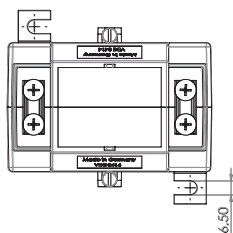

ASK 41.6

Měřicí transformátor proudu násuvný

Primární pas 40 x 12 mm
30 x 15 mm
Primární vodič Ø 32 mm
Šířka 95 mm
Výška 116 mm

Primární jmenovitý proud [A]	Jmenovitá zátěž [VA]	Sekundární proud [A] / Třída přesnosti				
		5 A tř. 1 Obj. číslo	5 A tř. 0,5 Obj. číslo	5 A tř. 0,5S Obj. číslo	1 A tř. 1 Obj. číslo	1 A tř. 0,5 Obj. číslo
50	1,5	14060	14011		14260	14211
60	1,5	14062	14012		14262	14212
	2,5	14063			14263	
75	1,5	14064			14264	
	2,5	14065	14013	14595	14265	14213
	3,75	14134			14334	
80	2,5	14067	14015		14267	14215
	3,75	14135			14335	
100	2,5	14069	14017	14597	14269	14217
	5	14070	14018	14598	14270	14218
	7,5	14136			14336	
150	5	14072	14021	14601	14272	14221
	10	14073	14022	14602	14273	
	15	14074			14274	
200	5	14075	14025	14605	14275	14225
	10	14076	14026	14606	14276	14226
	15	14077			14277	
250	5	14078	14029	14609	14278	14229
	10	14079	14030	14610	14279	14230
	15	14080	14031		14280	14231
300	5	14081	14033	14613	14281	14233
	10	14082	14034	14614	14282	14234
	15	14083	14035		14283	14235
400	5	14084	14037	14617	14284	14237
	10	14085	14038	14618	14285	14238
	15	14086	14039		14286	14239
500	5	14087	14041		14287	14241
	10	14088	14042		14288	14242
	15	14089	14043		14289	14243
	30	14137			14337	
600	10	14090	14045		14290	14245
	15	14091	14046		14291	14246
	30	14092	14047		14292	14247
750	10	14094	14049		14294	14249
	15	14095	14050		14295	14250
	30	14096	14051		14296	14251
800	10	14098	14053		14298	14253
	15	14099	14054		14299	14254
	30	14100	14055		14300	14255
1000	10	14102	14057		14302	14257
	15	14103	14058		14303	14258
	30	14104	14059		14304	14259

		Obj. číslo
	Příchytky na DIN lištu	-
	Plombovací krytka E	59044