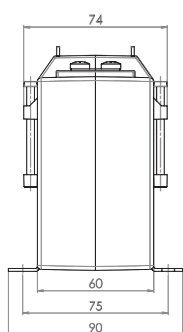

ASK 41.6

Měřicí transformátor proudu násuvný

Primární pas 40 x 12 mm
30 x 15 mm
Primární vodič Ø 32 mm
Šířka 95 mm
Výška 116 mm

Primární jmenovitý proud [A]	Jmenovitá zátěž [VA]	Sekundární proud [A] / Třída přesnosti				
		5 A tř. 1 Obj. číslo	5 A tř. 0,5 Obj. číslo	5 A tř. 0,5S Obj. číslo	1 A tř. 1 Obj. číslo	1 A tř. 0,5 Obj. číslo
50	1,5	14060	14011		14260	14211
60	1,5	14062	14012		14262	14212
	2,5	14063			14263	
75	1,5	14064			14264	
	2,5	14065	14013	14595	14265	14213
	3,75	14134			14334	
80	2,5	14067	14015		14267	14215
	3,75	14135			14335	
100	2,5	14069	14017	14597	14269	14217
	5	14070	14018	14598	14270	14218
	7,5	14136			14336	
150	5	14072	14021	14601	14272	14221
	10	14073	14022	14602	14273	
	15	14074			14274	
200	5	14075	14025	14605	14275	14225
	10	14076	14026	14606	14276	14226
	15	14077			14277	
250	5	14078	14029	14609	14278	14229
	10	14079	14030	14610	14279	14230
	15	14080	14031		14280	14231
300	5	14081	14033	14613	14281	14233
	10	14082	14034	14614	14282	14234
	15	14083	14035		14283	14235
400	5	14084	14037	14617	14284	14237
	10	14085	14038	14618	14285	14238
	15	14086	14039		14286	14239
500	5	14087	14041		14287	14241
	10	14088	14042		14288	14242
	15	14089	14043		14289	14243
	30	14137			14337	
600	10	14090	14045		14290	14245
	15	14091	14046		14291	14246
	30	14092	14047		14292	14247
750	10	14094	14049		14294	14249
	15	14095	14050		14295	14250
	30	14096	14051		14296	14251
800	10	14098	14053		14298	14253
	15	14099	14054		14299	14254
	30	14100	14055		14300	14255
1000	10	14102	14057		14302	14257
	15	14103	14058		14303	14258
	30	14104	14059		14304	14259

		Obj. číslo
	Příchytky na DIN lištu	-
	Plombovací krytka E	59044