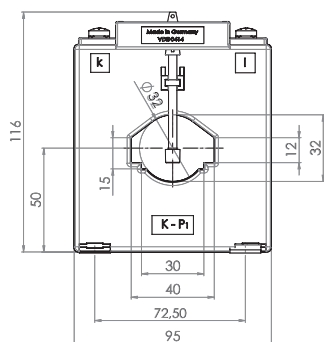

ASK 41.6

Měřicí transformátor proudu násuvný

Primární pas 40 x 12 mm
30 x 15 mm
Primární vodič Ø 32 mm
Šířka 95 mm
Výška 116 mm

Primární jmenovitý proud [A]	Jmenovitá zátěž [VA]	Sekundární proud [A] / Třída přesnosti				
		5 A tř. 1 Obj. číslo	5 A tř. 0,5 Obj. číslo	5 A tř. 0,5S Obj. číslo	1 A tř. 1 Obj. číslo	1 A tř. 0,5 Obj. číslo
50	1,5	14060	14011		14260	14211
60	1,5	14062	14012		14262	14212
	2,5	14063			14263	
75	1,5	14064			14264	
	2,5	14065	14013	14595	14265	14213
	3,75	14134			14334	
80	2,5	14067	14015		14267	14215
	3,75	14135			14335	
100	2,5	14069	14017	14597	14269	14217
	5	14070	14018	14598	14270	14218
	7,5	14136			14336	
150	5	14072	14021	14601	14272	14221
	10	14073	14022	14602	14273	
	15	14074			14274	
200	5	14075	14025	14605	14275	14225
	10	14076	14026	14606	14276	14226
	15	14077			14277	
250	5	14078	14029	14609	14278	14229
	10	14079	14030	14610	14279	14230
	15	14080	14031		14280	14231
300	5	14081	14033	14613	14281	14233
	10	14082	14034	14614	14282	14234
	15	14083	14035		14283	14235
400	5	14084	14037	14617	14284	14237
	10	14085	14038	14618	14285	14238
	15	14086	14039		14286	14239
500	5	14087	14041		14287	14241
	10	14088	14042		14288	14242
	15	14089	14043		14289	14243
	30	14137			14337	
600	10	14090	14045		14290	14245
	15	14091	14046		14291	14246
	30	14092	14047		14292	14247
750	10	14094	14049		14294	14249
	15	14095	14050		14295	14250
	30	14096	14051		14296	14251
800	10	14098	14053		14298	14253
	15	14099	14054		14299	14254
	30	14100	14055		14300	14255
1000	10	14102	14057		14302	14257
	15	14103	14058		14303	14258
	30	14104	14059		14304	14259

		Obj. číslo
	Příchytky na DIN lištu	-
	Plombovací krytka E	59044