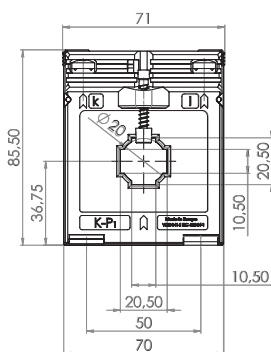

ASK 421.4

Měřicí transformátor proudu násuvný

Primární pas 20 x 10 mm
 Primární vodič Ø 20 mm
 Šířka 71 mm
 Výška 85,5 mm

Primární jmenovitý proud [A]	Jmenovitá zátěž [VA]	Sekundární proud [A] / Třída přesnosti			
		5 A tř. 1 Obj. číslo	5 A tř. 0,5 Obj. číslo	1 A tř. 1 Obj. číslo	1 A tř. 0,5 Obj. číslo
40	1,5	12034		12234	
50	1,5	12035	12011	12235	12211
60	1,5	12037	12012	12237	12212
	2,5	12038		12238	
75	1,5		12009		12209
	2,5	12040	12013	12240	12213
	3,75	12069		12269	
80	1,5		12010		12210
	2,5	12042	12014	12242	12214
	3,75	12068		12268	
100	2,5	12044	12015	12244	12215
	5	12045		12245	
125	2,5	12047	12017	12247	12217
	5	12048	12018	12248	12218
150	2,5	12112	12019	12293	12219
	5	12050	12020	12250	12220
	10	12051		12251	
200	2,5	12276	12021	12294	12221
	5	12053	12022	12253	12222
	10	12054		12254	
	15	12055		12255	
250	5	12056	12023	12256	12223
	10	12057	12024	12257	12224
	15	12058		12258	
300	5	12059	12025	12259	12225
	10	12060	12026	12260	12226
	15	12061		12261	
400	5	12113	12027	12295	12227
	10	12062	12028	12262	12228
	15	12063	12029	12263	12229
500	5	12280	12030	12296	12230
	10	12065	12031	12265	12231
	15	12066	12032	12266	12232

		Obj. číslo
	Příchytky na DIN lištu	55012
	Plombovací krytka B	59041