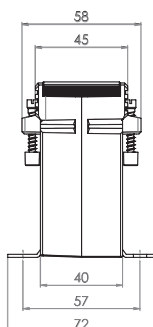

ASK 421.4

Měřicí transformátor proudu násuvný

Primární pas 20 x 10 mm
 Primární vodič Ø 20 mm
 Šířka 71 mm
 Výška 85,5 mm

Primární jmenovitý proud [A]	Jmenovitá zátěž [VA]	Sekundární proud [A] / Třída přesnosti			
		5 A tř. 1 Obj. číslo	5 A tř. 0,5 Obj. číslo	1 A tř. 1 Obj. číslo	1 A tř. 0,5 Obj. číslo
40	1,5	12034		12234	
50	1,5	12035	12011	12235	12211
60	1,5	12037	12012	12237	12212
	2,5	12038		12238	
75	1,5		12009		12209
	2,5	12040	12013	12240	12213
	3,75	12069		12269	
80	1,5		12010		12210
	2,5	12042	12014	12242	12214
	3,75	12068		12268	
100	2,5	12044	12015	12244	12215
	5	12045		12245	
125	2,5	12047	12017	12247	12217
	5	12048	12018	12248	12218
150	2,5	12112	12019	12293	12219
	5	12050	12020	12250	12220
	10	12051		12251	
200	2,5	12276	12021	12294	12221
	5	12053	12022	12253	12222
	10	12054		12254	
	15	12055		12255	
250	5	12056	12023	12256	12223
	10	12057	12024	12257	12224
	15	12058		12258	
300	5	12059	12025	12259	12225
	10	12060	12026	12260	12226
	15	12061		12261	
400	5	12113	12027	12295	12227
	10	12062	12028	12262	12228
	15	12063	12029	12263	12229
500	5	12280	12030	12296	12230
	10	12065	12031	12265	12231
	15	12066	12032	12266	12232

		Obj. číslo
	Příchytky na DIN lištu	55012
	Plombovací krytka B	59041