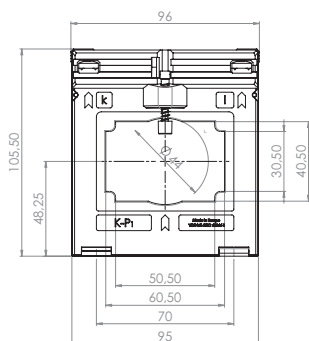

## Měřicí transformátor proudu násuvný

Primární pas 60 x 30 mm  
50 x 40 mm  
Primární vodič Ø 44 mm  
Šířka 96 mm  
Výška 105,5 mm

Primární jmenovitý proud [A]	Jmenovitá zátěž [VA]	Sekundární proud [A] / Třída přesnosti			
		5 A tř. 1 Obj. číslo	5 A tř. 0,5 Obj. číslo	1 A tř. 1 Obj. číslo	1 A tř. 0,5 Obj. číslo
300	1,5	25041	25011	25241	25211
	2,5	25042	25012	25242	25212
400	2,5	25043	25013	25243	25213
	5	25044	25014	25244	25214
500	5	25045	25015	25245	25215
	10	25046		25246	
600	5	25047	25017	25247	25217
	10	25048	25018	25248	25218
	15	25049		25249	
750	5	25050	25020	25250	25220
	10	25051	25021	25251	25221
	15	25052	25022	25252	25222
800	5	25053	25023	25253	25223
	10	25054	25024	25254	25224
	15	25055	25025	25255	25225
1000	5	25056	25026	25256	25226
	10	25057	25027	25257	25227
	15	25058	25028	25258	25228
1200	5	25059	25029	25259	25229
	10	25060	25030	25260	25230
	15	25061	25031	25261	25231
1250	5	25062	25032	25262	25232
	10	25063	25033	25263	25233
	15	25064	25034	25264	25234
1500	5	25065	25035	25265	25235
	10	25066	25036	25266	25236
	15	25067	25037	25267	25237

		Obj. číslo
	Přichytka na DIN lištu	-
	Plombovací krytka C	59042