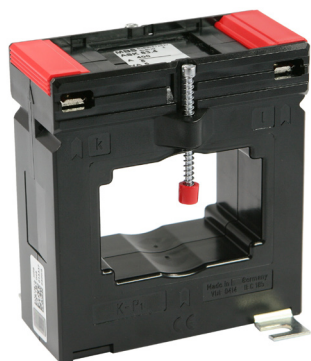

## Měřicí transformátor proudu násuvný

Primární pas 60 x 30 mm  
50 x 40 mm  
Primární vodič Ø 44 mm  
Šířka 96 mm  
Výška 105,5 mm

Primární jmenovitý proud [A]	Jmenovitá zátěž [VA]	Sekundární proud [A] / Třída přesnosti			
		5 A tř. 1 Obj. číslo	5 A tř. 0,5 Obj. číslo	1 A tř. 1 Obj. číslo	1 A tř. 0,5 Obj. číslo
300	1,5	25041	25011	25241	25211
	2,5	25042	25012	25242	25212
400	2,5	25043	25013	25243	25213
	5	25044	25014	25244	25214
500	5	25045	25015	25245	25215
	10	25046		25246	
600	5	25047	25017	25247	25217
	10	25048	25018	25248	25218
	15	25049		25249	
750	5	25050	25020	25250	25220
	10	25051	25021	25251	25221
	15	25052	25022	25252	25222
800	5	25053	25023	25253	25223
	10	25054	25024	25254	25224
	15	25055	25025	25255	25225
1000	5	25056	25026	25256	25226
	10	25057	25027	25257	25227
	15	25058	25028	25258	25228
1200	5	25059	25029	25259	25229
	10	25060	25030	25260	25230
	15	25061	25031	25261	25231
1250	5	25062	25032	25262	25232
	10	25063	25033	25263	25233
	15	25064	25034	25264	25234
1500	5	25065	25035	25265	25235
	10	25066	25036	25266	25236
	15	25067	25037	25267	25237

		Obj. číslo
	Přichytka na DIN lištu	-
	Plombovací krytka C	59042