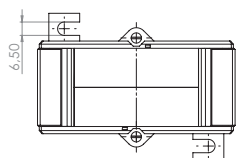

## Měřicí transformátor proudu násuvný

Primární pas 60 x 30 mm  
50 x 40 mm  
Primární vodič Ø 44 mm  
Šířka 96 mm  
Výška 105,5 mm

Primární jmenovitý proud [A]	Jmenovitá zátěž [VA]	Sekundární proud [A] / Třída přesnosti			
		5 A tř. 1 Obj. číslo	5 A tř. 0,5 Obj. číslo	1 A tř. 1 Obj. číslo	1 A tř. 0,5 Obj. číslo
300	1,5	25041	25011	25241	25211
	2,5	25042	25012	25242	25212
400	2,5	25043	25013	25243	25213
	5	25044	25014	25244	25214
500	5	25045	25015	25245	25215
	10	25046		25246	
600	5	25047	25017	25247	25217
	10	25048	25018	25248	25218
	15	25049		25249	
750	5	25050	25020	25250	25220
	10	25051	25021	25251	25221
	15	25052	25022	25252	25222
800	5	25053	25023	25253	25223
	10	25054	25024	25254	25224
	15	25055	25025	25255	25225
1000	5	25056	25026	25256	25226
	10	25057	25027	25257	25227
	15	25058	25028	25258	25228
1200	5	25059	25029	25259	25229
	10	25060	25030	25260	25230
	15	25061	25031	25261	25231
1250	5	25062	25032	25262	25232
	10	25063	25033	25263	25233
	15	25064	25034	25264	25234
1500	5	25065	25035	25265	25235
	10	25066	25036	25266	25236
	15	25067	25037	25267	25237