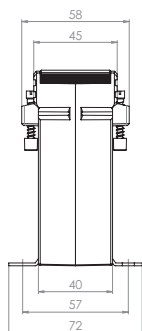

## Měřicí transformátor proudu násuvný

Primární pas 60 x 30 mm  
50 x 40 mm  
Primární vodič Ø 44 mm  
Šířka 96 mm  
Výška 105,5 mm

Primární jmenovitý proud [A]	Jmenovitá zátěž [VA]	Sekundární proud [A] / Třída přesnosti			
		5 A tř. 1 Obj. číslo	5 A tř. 0,5 Obj. číslo	1 A tř. 1 Obj. číslo	1 A tř. 0,5 Obj. číslo
300	1,5	25041	25011	25241	25211
	2,5	25042	25012	25242	25212
400	2,5	25043	25013	25243	25213
	5	25044	25014	25244	25214
500	5	25045	25015	25245	25215
	10	25046		25246	
600	5	25047	25017	25247	25217
	10	25048	25018	25248	25218
	15	25049		25249	
750	5	25050	25020	25250	25220
	10	25051	25021	25251	25221
	15	25052	25022	25252	25222
800	5	25053	25023	25253	25223
	10	25054	25024	25254	25224
	15	25055	25025	25255	25225
1000	5	25056	25026	25256	25226
	10	25057	25027	25257	25227
	15	25058	25028	25258	25228
1200	5	25059	25029	25259	25229
	10	25060	25030	25260	25230
	15	25061	25031	25261	25231
1250	5	25062	25032	25262	25232
	10	25063	25033	25263	25233
	15	25064	25034	25264	25234
1500	5	25065	25035	25265	25235
	10	25066	25036	25266	25236
	15	25067	25037	25267	25237

		Obj. číslo
	Přichytka na DIN lištu	-
	Plombovací krytka C	59042