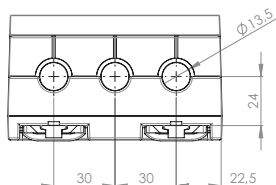

ASRD 14

Třífázová souprava měřicích transformátorů proudu

Primární vodič \varnothing 13,5 mm
 Šířka 105 mm
 Výška 90 mm

Primární jmenovitý proud [A]	Jmenovitá zátěž [VA]	Sekundární proud [A] / Třída přesnosti			
		5 A tř. 1 Obj. číslo	5 A tř. 0,5 Obj. číslo	1 A tř. 1 Obj. číslo	1 A tř. 0,5 Obj. číslo
3 x 50	1	96030		96230	
3 x 60	1,25	96032		96232	
3 x 75	1,5	96034		96234	
3 x 80	1,5	96036		96236	
3 x 100	2,5	96038		96238	
3 x 125	2,5	96039	96014	96239	96214
3 x 150	2,5	96040	96017	96240	96217
	3,75	96044		96244	