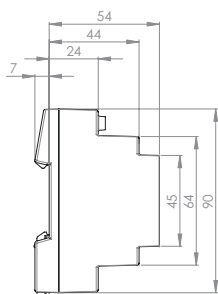

ASRD 14

Třífázová souprava měřicích transformátorů proudu

Primární vodič \varnothing 13,5 mm
 Šířka 105 mm
 Výška 90 mm

Primární jmenovitý proud [A]	Jmenovitá zátěž [VA]	Sekundární proud [A] / Třída přesnosti			
		5 A tř. 1 Obj. číslo	5 A tř. 0,5 Obj. číslo	1 A tř. 1 Obj. číslo	1 A tř. 0,5 Obj. číslo
3 x 50	1	96030		96230	
3 x 60	1,25	96032		96232	
3 x 75	1,5	96034		96234	
3 x 80	1,5	96036		96236	
3 x 100	2,5	96038		96238	
3 x 125	2,5	96039	96014	96239	96214
3 x 150	2,5	96040	96017	96240	96217
	3,75	96044		96244	

		Obj. číslo
	Příchytky na DIN lištu	-
	Plombovací krytka	-