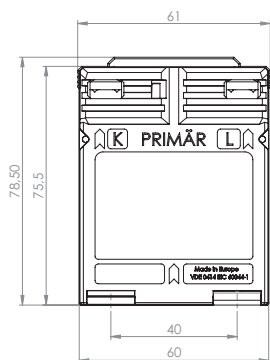

## Měřicí transformátor proudu závitového provedení

Šířka 61 mm  
Výška 75,5 mm

Primární jmenovitý proud [A]	Jmenovitá zátěž [VA]	Sekundární proud [A] / Třída přesnosti			
		5 A tř. 1 Obj. číslo	5 A tř. 0,5 Obj. číslo	1 A tř. 1 Obj. číslo	1 A tř. 0,5 Obj. číslo
1	2,5	30017	30011	30217	30211
	5	30018		30218	
2,5	2,5	30019	30012	30219	30212
	5	30020		30220	
5	2,5	30021	30013	30221	30213
	5	30022		30222	
10	2,5	30023	30014	30223	30214
	5	30024		30224	
15	2,5	30025	30015	30225	30215
	5	30026		30226	
20	2,5	30027	30016	30227	30216
	5	30028		30228	

		Obj. číslo
	Přichytka na DIN lištu velikost A	53011
	Plombovací krytka A	59040

- Průřez primárního vodiče: max. 4mm<sup>2</sup> s dutinkou, 6mm<sup>2</sup> plný vodič.