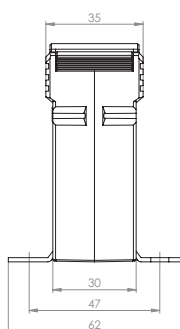

## Měřicí transformátor proudu závitového provedení

Šířka 61 mm  
Výška 75,5 mm

Primární jmenovitý proud [A]	Jmenovitá zátěž [VA]	Sekundární proud [A] / Třída přesnosti			
		5 A tř. 1 Obj. číslo	5 A tř. 0,5 Obj. číslo	1 A tř. 1 Obj. číslo	1 A tř. 0,5 Obj. číslo
1	2,5	30017	30011	30217	30211
	5	30018		30218	
2,5	2,5	30019	30012	30219	30212
	5	30020		30220	
5	2,5	30021	30013	30221	30213
	5	30022		30222	
10	2,5	30023	30014	30223	30214
	5	30024		30224	
15	2,5	30025	30015	30225	30215
	5	30026		30226	
20	2,5	30027	30016	30227	30216
	5	30028		30228	

		Obj. číslo
	Přichytka na DIN lištu velikost A	53011
	Plombovací krytka A	59040

- Průřez primárního vodiče: max. 4mm<sup>2</sup> s dutinkou, 6mm<sup>2</sup> plný vodič.