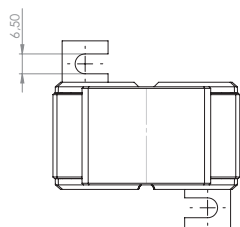

## Měřicí transformátor proudu závitového provedení

Šířka 61 mm  
Výška 75,5 mm

Primární jmenovitý proud [A]	Jmenovitá zátěž [VA]	Sekundární proud [A] / Třída přesnosti			
		5 A tř. 1 Obj. číslo	5 A tř. 0,5 Obj. číslo	1 A tř. 1 Obj. číslo	1 A tř. 0,5 Obj. číslo
1	2,5	30017	30011	30217	30211
	5	30018		30218	
2,5	2,5	30019	30012	30219	30212
	5	30020		30220	
5	2,5	30021	30013	30221	30213
	5	30022		30222	
10	2,5	30023	30014	30223	30214
	5	30024		30224	
15	2,5	30025	30015	30225	30215
	5	30026		30226	
20	2,5	30027	30016	30227	30216
	5	30028		30228	

		Obj. číslo
	Přichytka na DIN lištu velikost A	53011
	Plombovací krytka A	59040

- Průřez primárního vodiče: max. 4mm<sup>2</sup> s dutinkou, 6mm<sup>2</sup> plný vodič.