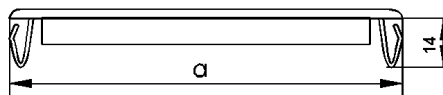

Čelní sklo antireflexní nebo matné sklo

Rozměry

AR 48/72/96/144

Rozměry (mm)	AR 48	AR 72	AR 96	AR 144
a	□ 48	□ 72	□ 96	□ 144
b	□ 45	□ 67,5	□ 91,5	□ 137,5
c	18	18	18	18

GHV Trading	GHV Trading, spol. s r. o. Edisonova 3 612 00 Brno e-mail: ghv@ghvtrading.cz Tel: +420 541 235 532 http://www.ghvtrading.cz
--------------------	---

Technické změny vyhrazeny – stav 07/14

Rozměry (mm)	AR 72x36	AR 96x24	AR 96x48	AR 144x72
a	36	24	48	72
b	32,5	22	45	67,5
c	72	96	96	144
d	67,5	91,5	91,5	137,5
e	18,5	18,5	18,5	18,5

BA 48/72/96/96x24

Rozměry (mm)	BA 48	BA 72	BA 96	BA 96x24
a	□ 48	□ 72	□ 96	96x24