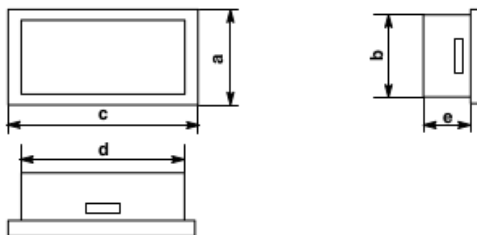

Čelní sklo antireflexní nebo matné sklo

Rozměry

AR 48/72/96/144

Rozměry (mm)	AR 48	AR 72	AR 96	AR 144
a	□ 48	□ 72	□ 96	□ 144
b	□ 45	□ 67,5	□ 91,5	□ 137,5
c	18	18	18	18

GHV Trading	GHV Trading, spol. s r. o. Edisonova 3 612 00 Brno e-mail: ghv@ghvtrading.cz Tel: +420 541 235 532 http://www.ghvtrading.cz
--------------------	---

Technické změny vyhrazeny – stav 07/14

Rozměry (mm)	AR 72x36	AR 96x24	AR 96x48	AR 144x72
a	36	24	48	72
b	32,5	22	45	67,5
c	72	96	96	144
d	67,5	91,5	91,5	137,5
e	18,5	18,5	18,5	18,5

BA 48/72/96/96x24

Rozměry (mm)	BA 48	BA 72	BA 96	BA 96x24
a	□ 48	□ 72	□ 96	96x24