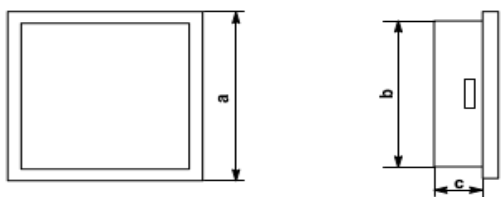

Mechanické údaje

Krycí rám se sklem

Konstrukční provedení	pouzdro pro zabudování rozváděčů nebo mozaikových rastrových panelů s možností řadového uspořádání
Materiál pouzdra	bílý polykarbonát (odstín RAL 9010)
Čelní sklo	tabulové sklo ►
Barva čelního rámečku	černá (odstín RAL 9011)
Upevnění do panelu	upínací svorky
Tloušťka panelu	1 ... 15 mm
Montáž	do řady vedle sebe (i bez mezer)
Rozměry	viz Rozměry
Konstrukční hloubka	viz Rozměry

Zaslepovací kryty

Materiál	samožhášivý plast PPE+PS
Barva	černá 701
Způsob upevnění	upevňovací západka
Tloušťka panelu	1 ... 4 mm
Montáž	do řady vedle sebe (i bez mezer)

Možnosti provedení

Krycí rám se sklem

Čelní sklo antireflexní nebo matné sklo

Rozměry

AR 48/72/96/144

Rozměry (mm)	AR 48	AR 72	AR 96	AR 144
a	□ 48	□ 72	□ 96	□ 144
b	□ 45	□ 67,5	□ 91,5	□ 137,5
c	18	18	18	18

GHV Trading	GHV Trading, spol. s r. o. Edisonova 3 612 00 Brno e-mail: ghv@ghvtrading.cz Tel: +420 541 235 532 http://www.ghvtrading.cz
--------------------	---