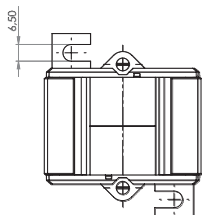

Primární pas 30 x 10 mm
 2 x 20 x 10 mm
 Primární vodič Ø 28 mm
 Šířka 61 mm
 Výška 75,5 mm

ASK 31.4 2U

Měřicí transformátor proudu násuvný s přepínatelným sekundárním vinutím

Primární jmenovitý proud [A]	Jmenovitá zátěž [VA]	Sekundární proud [A] / Třída přesnosti	
		5 A tř. 1 Obj. číslo	1 A tř. 1 Obj. číslo
200-100	5-2,5	8117	8317
300-150	5-2,5	8118	8318
	10-5	8119	8319
400-200	5-2,5	8120	8320
	10-5	8121	8321
500-250	5-2,5	8122	8322
	10-5	8123	8323
600-300	5-2,5	8124	8324
	10-5	8125	8325
	15-7,5	8126	8326

ASK 31.4 3U

Měřicí transformátor proudu násuvný s přepínatelným sekundárním vinutím

Primární jmenovitý proud [A]	Jmenovitá zátěž [VA]	Sekundární proud [A] / Třída přesnosti	
		5 A tř. 1 Obj. číslo	1 A tř. 1 Obj. číslo
300-200-100	10-5-2,5	8137	8337
400-200-100	10-5-2,5	8138	8338
600-300-150	10-5-2,5	8139	8339
	15-10-5	8140	8340
600-400-200	10-5-2,5	8141	8341
	15-10-5	8142	8342

		Obj. číslo
	Příchytky na DIN lištu velikost B	54011
	Plombovací krytka B	59041