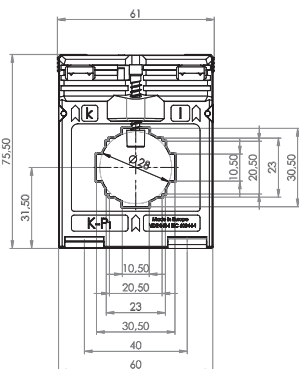

Primární pas 30 x 10 mm
 2 x 20 x 10 mm
 Primární vodič Ø 28 mm
 Šířka 61 mm
 Výška 75,5 mm

ASK 31.4 2U

Měřicí transformátor proudu násuvný s přepínatelným sekundárním vinutím

Primární jmenovitý proud [A]	Jmenovitá zátěž [VA]	Sekundární proud [A] / Třída přesnosti	
		5 A tř. 1 Obj. číslo	1 A tř. 1 Obj. číslo
200-100	5-2,5	8117	8317
300-150	5-2,5	8118	8318
	10-5	8119	8319
400-200	5-2,5	8120	8320
	10-5	8121	8321
500-250	5-2,5	8122	8322
	10-5	8123	8323
600-300	5-2,5	8124	8324
	10-5	8125	8325
	15-7,5	8126	8326

ASK 31.4 3U

Měřicí transformátor proudu násuvný s přepínatelným sekundárním vinutím

Primární jmenovitý proud [A]	Jmenovitá zátěž [VA]	Sekundární proud [A] / Třída přesnosti	
		5 A tř. 1 Obj. číslo	1 A tř. 1 Obj. číslo
300-200-100	10-5-2,5	8137	8337
400-200-100	10-5-2,5	8138	8338
600-300-150	10-5-2,5	8139	8339
	15-10-5	8140	8340
600-400-200	10-5-2,5	8141	8341
	15-10-5	8142	8342

		Obj. číslo
	Příchytky na DIN lištu velikost B	54011
	Plombovací krytka B	59041