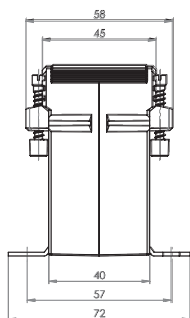

Primární pas 30 x 10 mm
 2 x 20 x 10 mm
 Primární vodič Ø 28 mm
 Šířka 61 mm
 Výška 75,5 mm

ASK 31.4 2U

Měřicí transformátor proudu násuvný s přepínatelným sekundárním vinutím

Primární jmenovitý proud [A]	Jmenovitá zátěž [VA]	Sekundární proud [A] / Třída přesnosti	
		5 A tř. 1 Obj. číslo	1 A tř. 1 Obj. číslo
200-100	5-2,5	8117	8317
300-150	5-2,5	8118	8318
	10-5	8119	8319
400-200	5-2,5	8120	8320
	10-5	8121	8321
500-250	5-2,5	8122	8322
	10-5	8123	8323
600-300	5-2,5	8124	8324
	10-5	8125	8325
	15-7,5	8126	8326

ASK 31.4 3U

Měřicí transformátor proudu násuvný s přepínatelným sekundárním vinutím

Primární jmenovitý proud [A]	Jmenovitá zátěž [VA]	Sekundární proud [A] / Třída přesnosti	
		5 A tř. 1 Obj. číslo	1 A tř. 1 Obj. číslo
300-200-100	10-5-2,5	8137	8337
400-200-100	10-5-2,5	8138	8338
600-300-150	10-5-2,5	8139	8339
	15-10-5	8140	8340
600-400-200	10-5-2,5	8141	8341
	15-10-5	8142	8342

		Obj. číslo
	Příchytky na DIN lištu velikost B	54011
	Plombovací krytka B	59041