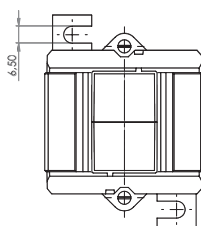

ASK 31.5 2U

Měřicí transformátor proudu násuvný
s přepínatelným sekundárním vinutím

Primární pas 30 x 10 mm
2 x 20 x 10 mm
Primární vodič Ø 28 mm
Šířka 61 mm
Výška 75,5 mm

Primární jmenovitý proud [A]	Jmenovitá zátěž [VA]	Sekundární proud [A] / Třída přesnosti	
		5 A tř. 1 Obj. číslo	1 A tř. 1 Obj. číslo
150-75	5-2,5	9132	9332
200-100	5-2,5	9133	9333
	10-5	9134	9334
300-150	5-2,5	9135	9335
	10-5	9136	9336
	15-7,5	9137	9337
400-200	5-2,5	9138	9338
	10-5	9139	9339
500-250	15-7,5	9140	9340
	5-2,5	9141	9341
	10-5	9142	9342
600-300	15-7,5	9143	9343
	5-2,5	9144	9344
	10-5	9145	9345
	15-7,5	9146	9346

		Obj. číslo
	Přichytka na DIN lištu velikost C	55011
	Plombovací krytka B	59041