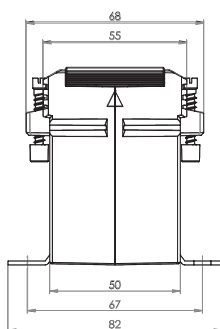

ASK 31.5 2U

Měřicí transformátor proudu násuvný
s přepínatelným sekundárním vinutím

Primární pas 30 x 10 mm
2 x 20 x 10 mm
Primární vodič Ø 28 mm
Šířka 61 mm
Výška 75,5 mm

Primární jmenovitý proud [A]	Jmenovitá zátěž [VA]	Sekundární proud [A] / Třída přesnosti	
		5 A tř. 1 Obj. číslo	1 A tř. 1 Obj. číslo
150-75	5-2,5	9132	9332
200-100	5-2,5	9133	9333
	10-5	9134	9334
300-150	5-2,5	9135	9335
	10-5	9136	9336
	15-7,5	9137	9337
400-200	5-2,5	9138	9338
	10-5	9139	9339
500-250	15-7,5	9140	9340
	5-2,5	9141	9341
	10-5	9142	9342
600-300	15-7,5	9143	9343
	5-2,5	9144	9344
	10-5	9145	9345
	15-7,5	9146	9346

		Obj. číslo
	Přichytka na DIN lištu velikost C	55011
	Plombovací krytka B	59041