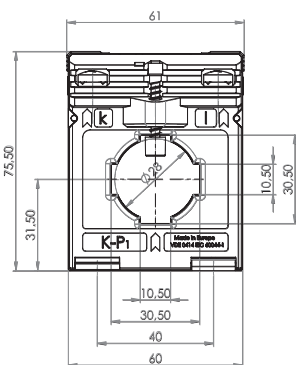

ASK 31.5 2U

Měřicí transformátor proudu násuvný
s přepínatelným sekundárním vinutím

Primární pas 30 x 10 mm
2 x 20 x 10 mm
Primární vodič Ø 28 mm
Šířka 61 mm
Výška 75,5 mm

Primární jmenovitý proud [A]	Jmenovitá zátěž [VA]	Sekundární proud [A] / Třída přesnosti	
		5 A tř. 1 Obj. číslo	1 A tř. 1 Obj. číslo
150-75	5-2,5	9132	9332
200-100	5-2,5	9133	9333
	10-5	9134	9334
300-150	5-2,5	9135	9335
	10-5	9136	9336
	15-7,5	9137	9337
400-200	5-2,5	9138	9338
	10-5	9139	9339
500-250	15-7,5	9140	9340
	5-2,5	9141	9341
	10-5	9142	9342
600-300	15-7,5	9143	9343
	5-2,5	9144	9344
	10-5	9145	9345
	15-7,5	9146	9346

		Obj. číslo
	Přichytka na DIN lištu velikost C	55011
	Plombovací krytka B	59041