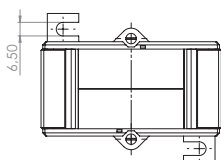

Primární pas 50 x 12 mm
2 x 40 x 10 mm

Primární vodič Ø 44 mm

Šířka 86 mm

Výška 98,5 mm

ASK 51.4 2U

Měřicí transformátor proudu násuvný s přepínatelným sekundárním vinutím

Primární jmenovitý proud [A]	Jmenovitá zátěž [VA]	Sekundární proud [A] / Třída přesnosti	
		5 A tř. 1 Obj. číslo	1 A tř. 1 Obj. číslo
400-200	5-2,5	16130	16330
	10-5	16131	16331
500-250	5-2,5	16132	16332
	10-5	16133	16333
600-300	5-2,5	16134	16334
	10-5	16135	16335
800-400	5-2,5	16136	16336
	10-5	16137	16337
	15-7,5	16138	16338
1000-500	5-2,5	16139	16339
	10-5	16140	16340
	15-7,5	16141	16341
1200-600	5-2,5	16142	16342
	10-5	16143	16343
	15-7,5	16144	16344
	30-15	16145	16345

ASK 51.4 3U

Měřicí transformátor proudu násuvný s přepínatelným sekundárním vinutím

Primární jmenovitý proud [A]	Jmenovitá zátěž [VA]	Sekundární proud [A] / Třída přesnosti	
		5 A tř. 1 Obj. číslo	1 A tř. 1 Obj. číslo
600-400-200	15-7,5-5	16178	16378
800-400-200	10-5-2,5	16162	16362
1000-500-250	10-5-2,5	16163	16363
	15-7,5-2,5	16164	16364
1000-600-300	10-5-2,5	16180	16380
	15-10-5	16176	16376
1000-600-400	10-5-2,5	16175	16375
1000-800-600	15-10-5	16179	16379
1200-600-300	10-5-2,5	16165	16365
	15-7,5-2,5	16166	16366
1200-1000-300	7,5-5-2,5	16174	16374