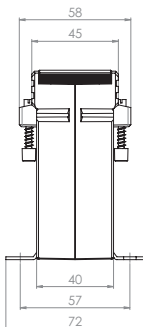

Primární pas 50 x 12 mm
2 x 40 x 10 mm

Primární vodič Ø 44 mm

Šířka 86 mm

Výška 98,5 mm

ASK 51.4 2U

Měřicí transformátor proudu násuvný s přepínatelným sekundárním vinutím

Primární jmenovitý proud [A]	Jmenovitá zátěž [VA]	Sekundární proud [A] / Třída přesnosti	
		5 A tř. 1 Obj. číslo	1 A tř. 1 Obj. číslo
400-200	5-2,5	16130	16330
	10-5	16131	16331
500-250	5-2,5	16132	16332
	10-5	16133	16333
600-300	5-2,5	16134	16334
	10-5	16135	16335
800-400	5-2,5	16136	16336
	10-5	16137	16337
	15-7,5	16138	16338
1000-500	5-2,5	16139	16339
	10-5	16140	16340
	15-7,5	16141	16341
1200-600	5-2,5	16142	16342
	10-5	16143	16343
	15-7,5	16144	16344
	30-15	16145	16345

ASK 51.4 3U

Měřicí transformátor proudu násuvný s přepínatelným sekundárním vinutím

Primární jmenovitý proud [A]	Jmenovitá zátěž [VA]	Sekundární proud [A] / Třída přesnosti	
		5 A tř. 1 Obj. číslo	1 A tř. 1 Obj. číslo
600-400-200	15-7,5-5	16178	16378
800-400-200	10-5-2,5	16162	16362
1000-500-250	10-5-2,5	16163	16363
	15-7,5-2,5	16164	16364
1000-600-300	10-5-2,5	16180	16380
	15-10-5	16176	16376
1000-600-400	10-5-2,5	16175	16375
1000-800-600	15-10-5	16179	16379
1200-600-300	10-5-2,5	16165	16365
	15-7,5-2,5	16166	16366
1200-1000-300	7,5-5-2,5	16174	16374

		Best.-Nr.
	Příchytky na DIN lištu	-
	Plombovací krytka C	59042