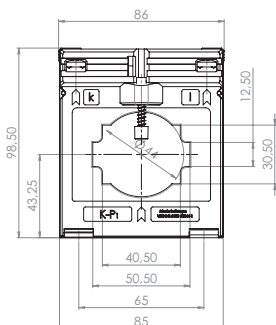

Primární pas 50 x 12 mm
2 x 40 x 10 mm

Primární vodič Ø 44 mm

Šířka 86 mm

Výška 98,5 mm

ASK 51.4 2U

Měřicí transformátor proudu násuvný s přepínatelným sekundárním vinutím

Primární jmenovitý proud [A]	Jmenovitá zátěž [VA]	Sekundární proud [A] / Třída přesnosti	
		5 A tř. 1 Obj. číslo	1 A tř. 1 Obj. číslo
400-200	5-2,5	16130	16330
	10-5	16131	16331
500-250	5-2,5	16132	16332
	10-5	16133	16333
600-300	5-2,5	16134	16334
	10-5	16135	16335
800-400	5-2,5	16136	16336
	10-5	16137	16337
	15-7,5	16138	16338
1000-500	5-2,5	16139	16339
	10-5	16140	16340
	15-7,5	16141	16341
1200-600	5-2,5	16142	16342
	10-5	16143	16343
	15-7,5	16144	16344
	30-15	16145	16345

ASK 51.4 3U

Měřicí transformátor proudu násuvný s přepínatelným sekundárním vinutím

Primární jmenovitý proud [A]	Jmenovitá zátěž [VA]	Sekundární proud [A] / Třída přesnosti	
		5 A tř. 1 Obj. číslo	1 A tř. 1 Obj. číslo
600-400-200	15-7,5-5	16178	16378
800-400-200	10-5-2,5	16162	16362
1000-500-250	10-5-2,5	16163	16363
	15-7,5-2,5	16164	16364
1000-600-300	10-5-2,5	16180	16380
	15-10-5	16176	16376
1000-600-400	10-5-2,5	16175	16375
1000-800-600	15-10-5	16179	16379
1200-600-300	10-5-2,5	16165	16365
	15-7,5-2,5	16166	16366
1200-1000-300	7,5-5-2,5	16174	16374

		Best.-Nr.
	Příchytky na DIN lištu	-
	Plombovací krytka C	59042