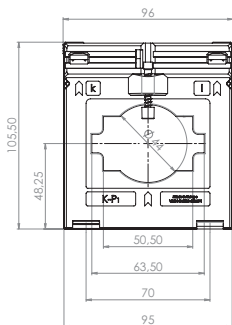

Primární pas 63 x 10 mm
2 x 50 x 10 mm

Primární vodič Ø 44 mm

Šířka 96 mm

Výška 105,5 mm

ASK 61.4 2U

Měřicí transformátor proudu násuvný s přepínatelným sekundárním vinutím

Primární jmenovitý proud [A]	Jmenovitá zátěž [VA]	Sekundární proud [A] / Třída přesnosti	
		5 A tř. 1 Obj. číslo	1 A tř. 1 Obj. číslo
500-250	5-2,5	19141	19341
600-300	5-2,5	19142	19342
	10-5	19143	19343
800-400	5-2,5	19144	19344
	10-5	19145	19345
	15-7,5	19146	19346
1000-500	5-2,5	19147	19347
	10-5	19148	19348
	15-7,5	19149	19349
1200-600	5-2,5	19150	19350
	10-5	19151	19351
	15-7,5	19152	19352

ASK 61.4 3U

Měřicí transformátor proudu násuvný s přepínatelným sekundárním vinutím

Primární jmenovitý proud [A]	Jmenovitá zátěž [VA]	Sekundární proud [A] / Třída přesnosti	
		5 A tř. 1 Obj. číslo	1 A tř. 1 Obj. číslo
800-400-200	10-5-2,5	19182	19382
1000-500-250	10-5-2,5	19183	19383
	15-7,5-2,5	19184	19384
1000-600-300	10-5-2,5	19185	19385
	15-7,5-2,5	19186	19386
1000-600-400	10-5-2,5	19199	19399
1200-600-300	10-5-2,5	19187	19387
	15-7,5-2,5	19188	19388

		Obj. číslo
	Příchytky na DIN lištu	-
	Plombovací krytka C	59042