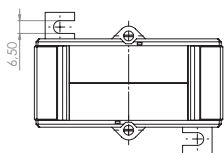

Primární pas 63 x 10 mm
2 x 50 x 10 mm

Primární vodič Ø 44 mm

Šířka 96 mm

Výška 105,5 mm

ASK 61.4 2U

Měřicí transformátor proudu násuvný s přepínatelným sekundárním vinutím

Primární jmenovitý proud [A]	Jmenovitá zátěž [VA]	Sekundární proud [A] / Třída přesnosti	
		5 A tř. 1 Obj. číslo	1 A tř. 1 Obj. číslo
500-250	5-2,5	19141	19341
600-300	5-2,5	19142	19342
	10-5	19143	19343
800-400	5-2,5	19144	19344
	10-5	19145	19345
	15-7,5	19146	19346
1000-500	5-2,5	19147	19347
	10-5	19148	19348
	15-7,5	19149	19349
1200-600	5-2,5	19150	19350
	10-5	19151	19351
	15-7,5	19152	19352

ASK 61.4 3U

Měřicí transformátor proudu násuvný s přepínatelným sekundárním vinutím

Primární jmenovitý proud [A]	Jmenovitá zátěž [VA]	Sekundární proud [A] / Třída přesnosti	
		5 A tř. 1 Obj. číslo	1 A tř. 1 Obj. číslo
800-400-200	10-5-2,5	19182	19382
1000-500-250	10-5-2,5	19183	19383
	15-7,5-2,5	19184	19384
1000-600-300	10-5-2,5	19185	19385
	15-7,5-2,5	19186	19386
1000-600-400	10-5-2,5	19199	19399
1200-600-300	10-5-2,5	19187	19387
	15-7,5-2,5	19188	19388