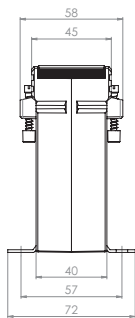

Primární pas 63 x 10 mm
2 x 50 x 10 mm

Primární vodič Ø 44 mm

Šířka 96 mm

Výška 105,5 mm

ASK 61.4 2U

Měřicí transformátor proudu násuvný s přepínatelným sekundárním vinutím

Primární jmenovitý proud [A]	Jmenovitá zátěž [VA]	Sekundární proud [A] / Třída přesnosti	
		5 A tř. 1 Obj. číslo	1 A tř. 1 Obj. číslo
500-250	5-2,5	19141	19341
600-300	5-2,5	19142	19342
	10-5	19143	19343
800-400	5-2,5	19144	19344
	10-5	19145	19345
	15-7,5	19146	19346
1000-500	5-2,5	19147	19347
	10-5	19148	19348
	15-7,5	19149	19349
1200-600	5-2,5	19150	19350
	10-5	19151	19351
	15-7,5	19152	19352

ASK 61.4 3U

Měřicí transformátor proudu násuvný s přepínatelným sekundárním vinutím

Primární jmenovitý proud [A]	Jmenovitá zátěž [VA]	Sekundární proud [A] / Třída přesnosti	
		5 A tř. 1 Obj. číslo	1 A tř. 1 Obj. číslo
800-400-200	10-5-2,5	19182	19382
1000-500-250	10-5-2,5	19183	19383
	15-7,5-2,5	19184	19384
1000-600-300	10-5-2,5	19185	19385
	15-7,5-2,5	19186	19386
1000-600-400	10-5-2,5	19199	19399
1200-600-300	10-5-2,5	19187	19387
	15-7,5-2,5	19188	19388

		Obj. číslo
	Příchytky na DIN lištu	-
	Plombovací krytka C	59042