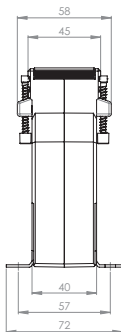

Primární pas 80 x 10 mm
60 x 30 mm
2 x 60 x 10 mm

Primární vodič Ø 55 mm
Šířka 120 mm
Výška 123,5 mm

ASK 81.4 2U

Měřicí transformátor proudu násuvný s přepínatelným sekundárním vinutím

Primární jmenovitý proud [A]	Jmenovitá zátěž [VA]	Sekundární proud [A] / Třída přesnosti	
		5 A tř. 1 Obj. číslo	1 A tř. 1 Obj. číslo
1000-500	10-5	21120	21320
	15-7,5	21121	21321
1200-600	10-5	21122	21322
	15-7,5	21123	21323
1500-750	10-5	21124	21324
	15-7,5	21125	21325
	30-15	21126	21326

ASK 81.4 3U

Měřicí transformátor proudu násuvný s přepínatelným sekundárním vinutím

Primární jmenovitý proud [A]	Jmenovitá zátěž [VA]	Sekundární proud [A] / Třída přesnosti	
		5 A tř. 1 Obj. číslo	1 A tř. 1 Obj. číslo
1000-750-500	10-5-2,5	21166	21366
1200-800-600	15-10-5	21164	21364
1500-1000-500	15-10-5	21163	21363
1500-1000-750	15-10-5	21165	21365

		Obj. číslo
	Příchytky na DIN lištu	-
	Plombovací krytka C	59042