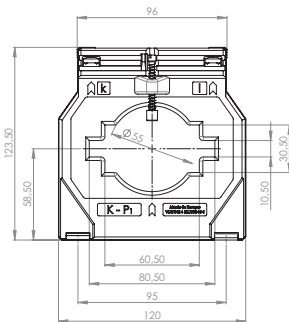

Primární pas 80 x 10 mm
60 x 30 mm
2 x 60 x 10 mm

Primární vodič Ø 55 mm
Šířka 120 mm
Výška 123,5 mm

ASK 81.4 2U

Měřicí transformátor proudu násuvný s přepínatelným sekundárním vinutím

Primární jmenovitý proud [A]	Jmenovitá zátěž [VA]	Sekundární proud [A] / Třída přesnosti	
		5 A tř. 1 Obj. číslo	1 A tř. 1 Obj. číslo
1000-500	10-5	21120	21320
	15-7,5	21121	21321
1200-600	10-5	21122	21322
	15-7,5	21123	21323
1500-750	10-5	21124	21324
	15-7,5	21125	21325
	30-15	21126	21326

ASK 81.4 3U

Měřicí transformátor proudu násuvný s přepínatelným sekundárním vinutím

Primární jmenovitý proud [A]	Jmenovitá zátěž [VA]	Sekundární proud [A] / Třída přesnosti	
		5 A tř. 1 Obj. číslo	1 A tř. 1 Obj. číslo
1000-750-500	10-5-2,5	21166	21366
1200-800-600	15-10-5	21164	21364
1500-1000-500	15-10-5	21163	21363
1500-1000-750	15-10-5	21165	21365

		Obj. číslo
	Příchytky na DIN lištu	-
	Plombovací krytka C	59042