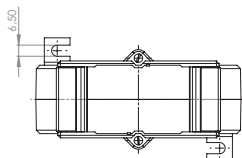

Primární pas 80 x 10 mm
60 x 30 mm
2 x 60 x 10 mm

Primární vodič Ø 55 mm
Šířka 120 mm
Výška 123,5 mm

ASK 81.4 2U

Měřicí transformátor proudu násuvný s přepínatelným sekundárním vinutím

Primární jmenovitý proud [A]	Jmenovitá zátěž [VA]	Sekundární proud [A] / Třída přesnosti	
		5 A tř. 1 Obj. číslo	1 A tř. 1 Obj. číslo
1000-500	10-5	21120	21320
	15-7,5	21121	21321
1200-600	10-5	21122	21322
	15-7,5	21123	21323
1500-750	10-5	21124	21324
	15-7,5	21125	21325
	30-15	21126	21326