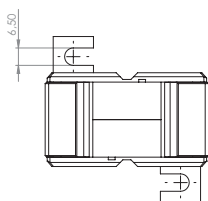

# ASR 22.3 2U

Měřicí transformátor proudu s kruhovým otvorem s přepínatelným sekundárním vinutím

Primární vodič Ø 22,5 mm  
Šířka 61 mm  
Výška 75,5 mm

Primární jmenovitý proud [A]	Jmenovitá zátěž [VA]	Sekundární proud [A] / Třída přesnosti	
		5 A tř. 1 Obj. číslo	1 A tř. 1 Obj. číslo
200-100	5-2,5	3111	3311
300-150	5-2,5	3112	3312
	10-5	3113	3313
400-200	5-2,5	3114	3314
	10-5	3115	3315
500-250	5-2,5	3116	3316
	10-5	3117	3317
600-300	5-2,5	3118	3318
	10-5	3119	3319

		Obj. číslo
	Přichytka na DIN lištu velikost A	53011
	Plombovací krytka A	59040