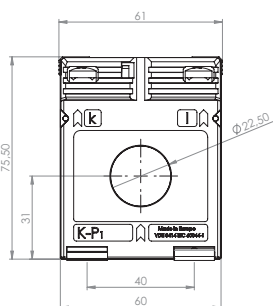

# ASR 22.3 2U

Měřicí transformátor proudu s kruhovým otvorem s přepínatelným sekundárním vinutím

Primární vodič Ø 22,5 mm  
Šířka 61 mm  
Výška 75,5 mm

Primární jmenovitý proud [A]	Jmenovitá zátěž [VA]	Sekundární proud [A] / Třída přesnosti	
		5 A tř. 1 Obj. číslo	1 A tř. 1 Obj. číslo
200-100	5-2,5	3111	3311
300-150	5-2,5	3112	3312
	10-5	3113	3313
400-200	5-2,5	3114	3314
	10-5	3115	3315
500-250	5-2,5	3116	3316
	10-5	3117	3317
600-300	5-2,5	3118	3318
	10-5	3119	3319

		Obj. číslo
	Přichytka na DIN lištu velikost A	53011
	Plombovací krytka A	59040