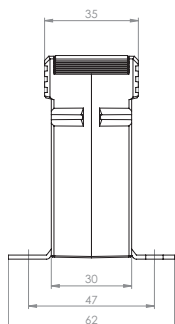

# ASR 22.3 2U

Měřicí transformátor proudu s kruhovým otvorem s přepínatelným sekundárním vinutím

Primární vodič Ø 22,5 mm  
Šířka 61 mm  
Výška 75,5 mm

Primární jmenovitý proud [A]	Jmenovitá zátěž [VA]	Sekundární proud [A] / Třída přesnosti	
		5 A tř. 1 Obj. číslo	1 A tř. 1 Obj. číslo
200-100	5-2,5	3111	3311
300-150	5-2,5	3112	3312
	10-5	3113	3313
400-200	5-2,5	3114	3314
	10-5	3115	3315
500-250	5-2,5	3116	3316
	10-5	3117	3317
600-300	5-2,5	3118	3318
	10-5	3119	3319

		Obj. číslo
	Přichytka na DIN lištu velikost A	53011
	Plombovací krytka A	59040