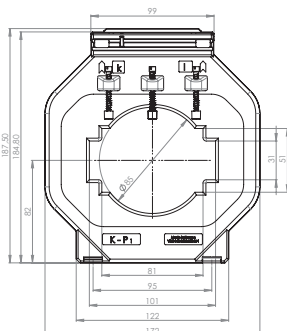

ASK 103.3

Měřicí transformátor proudu násuvný

Primární pas 2 x 100 x 10 mm
3 x 80 x 10 mm

Primární vodič Ø 85 mm

Šířka 172 mm

Výška 184,8 mm

Primární jmenovitý proud [A]	Jmenovitá zátěž [VA]	Sekundární proud [A] / Třída přesnosti			
		5 A tř. 1 Obj. číslo	5 A tř. 0,5 Obj. číslo	1 A tř. 1 Obj. číslo	1 A tř. 0,5 Obj. číslo
750	2,5		23011		23211
	5	23036	23076	23236	23276
	10	23037		23237	
800	2,5		23012		23212
	5	23038	23013	23238	23213
	10	23039	23077	23239	23277
	15	23040		23240	
1000	5	23041	23014	23241	23214
	10	23042	23015	23242	23215
	15	23043	23016	23243	23216
1200	5	23044	23017	23244	23217
	10	23045	23018	23245	23218
	15	23046	23019	23246	23219
	30	23047		23247	
1250	5	23048	23020	23248	23220
	10	23049	23021	23249	23221
	15	23050	23022	23250	23222
	30	23051		23251	
1500	10	23052	23023	23252	23223
	15	23053	23024	23253	23224
	30	23054		23254	
1600	10	23056	23025	23256	23225
	15	23057	23026	23257	23226
	30	23058		23258	
2000	10	23060	23027	23260	23227
	15	23061	23028	23261	23228
	30	23062	23029	23262	23229
2500	10	23064	23030	23264	23230
	15	23065	23031	23265	23231
	30	23066	23032	23266	23232
3000	10	23068	23033	23268	23233
	15	23069	23034	23269	23234
	30	23070	23035	23270	23235

		Obj. číslo
	Příchytka na DIN lištu	-
	Plombovací krytka A	59040