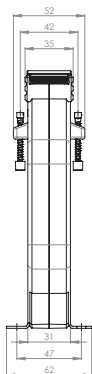

ASK 103.3

Měřicí transformátor proudu násuvný

Primární pas 2 x 100 x 10 mm
3 x 80 x 10 mm

Primární vodič Ø 85 mm

Šířka 172 mm

Výška 184,8 mm

Primární jmenovitý proud [A]	Jmenovitá zátěž [VA]	Sekundární proud [A] / Třída přesnosti			
		5 A tř. 1 Obj. číslo	5 A tř. 0,5 Obj. číslo	1 A tř. 1 Obj. číslo	1 A tř. 0,5 Obj. číslo
750	2,5		23011		23211
	5	23036	23076	23236	23276
	10	23037		23237	
800	2,5		23012		23212
	5	23038	23013	23238	23213
	10	23039	23077	23239	23277
	15	23040		23240	
1000	5	23041	23014	23241	23214
	10	23042	23015	23242	23215
	15	23043	23016	23243	23216
1200	5	23044	23017	23244	23217
	10	23045	23018	23245	23218
	15	23046	23019	23246	23219
	30	23047		23247	
1250	5	23048	23020	23248	23220
	10	23049	23021	23249	23221
	15	23050	23022	23250	23222
	30	23051		23251	
1500	10	23052	23023	23252	23223
	15	23053	23024	23253	23224
	30	23054		23254	
1600	10	23056	23025	23256	23225
	15	23057	23026	23257	23226
	30	23058		23258	
2000	10	23060	23027	23260	23227
	15	23061	23028	23261	23228
	30	23062	23029	23262	23229
2500	10	23064	23030	23264	23230
	15	23065	23031	23265	23231
	30	23066	23032	23266	23232
3000	10	23068	23033	23268	23233
	15	23069	23034	23269	23234
	30	23070	23035	23270	23235

		Obj. číslo
	Příchytka na DIN lištu	-
	Plombovací krytka A	59040