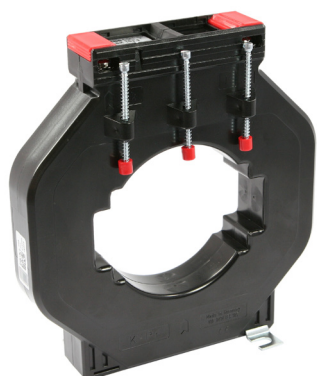

ASK 103.3

Měřicí transformátor proudu násuvný

Primární pas 2 x 100 x 10 mm
3 x 80 x 10 mm

Primární vodič Ø 85 mm

Šířka 172 mm

Výška 184,8 mm

Primární jmenovitý proud [A]	Jmenovitá zátěž [VA]	Sekundární proud [A] / Třída přesnosti			
		5 A tř. 1 Obj. číslo	5 A tř. 0,5 Obj. číslo	1 A tř. 1 Obj. číslo	1 A tř. 0,5 Obj. číslo
750	2,5		23011		23211
	5	23036	23076	23236	23276
	10	23037		23237	
800	2,5		23012		23212
	5	23038	23013	23238	23213
	10	23039	23077	23239	23277
	15	23040		23240	
1000	5	23041	23014	23241	23214
	10	23042	23015	23242	23215
	15	23043	23016	23243	23216
1200	5	23044	23017	23244	23217
	10	23045	23018	23245	23218
	15	23046	23019	23246	23219
	30	23047		23247	
1250	5	23048	23020	23248	23220
	10	23049	23021	23249	23221
	15	23050	23022	23250	23222
	30	23051		23251	
1500	10	23052	23023	23252	23223
	15	23053	23024	23253	23224
	30	23054		23254	
1600	10	23056	23025	23256	23225
	15	23057	23026	23257	23226
	30	23058		23258	
2000	10	23060	23027	23260	23227
	15	23061	23028	23261	23228
	30	23062	23029	23262	23229
2500	10	23064	23030	23264	23230
	15	23065	23031	23265	23231
	30	23066	23032	23266	23232
3000	10	23068	23033	23268	23233
	15	23069	23034	23269	23234
	30	23070	23035	23270	23235

		Obj. číslo
	Příchytka na DIN lištu	-
	Plombovací krytka A	59040