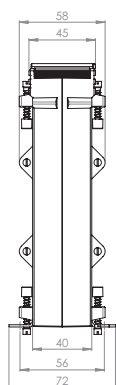

ASK 128.4

Měřicí transformátor proudu násuvný

Primární pas 128 x 38 mm
 Primární vodič Ø 38 mm
 Šířka 100 mm
 Výška 175 mm

Primární jmenovitý proud [A]	Jmenovitá zátěž [VA]	Sekundární proud [A] / Třída přesnosti			
		5 A tř. 1 Obj. číslo	5 A tř. 0,5 Obj. číslo	1 A tř. 1 Obj. číslo	1 A tř. 0,5 Obj. číslo
400	2,5	94041	94011	94241	94211
	5	94042		94242	
500	2,5	94043	94013	94243	94213
	5	94044		94244	
600	2,5	94045	94015	94245	94215
	5	94046		94246	
750	2,5	94047	94017	94247	94217
	5	94048		94248	
800	5	94049	94019	94249	94219
	10	94050		94250	
1000	10	94051	94021	94251	94221
	15	94052		94252	
1200	10	94053	94023	94253	94223
	15	94054		94254	
1250	10	94055	94025	94255	94225
	15	94056		94256	
1500	15	94057	94027	94257	94227
	30	94058		94258	
2000	15	94059	94029	94259	94229
	30	94060		94260	
2500	15	94061	94031	94261	94231
	30	94062		94262	

		Obj. číslo
	Příchytky na DIN lištu	-
	Plombovací krytka C	59042