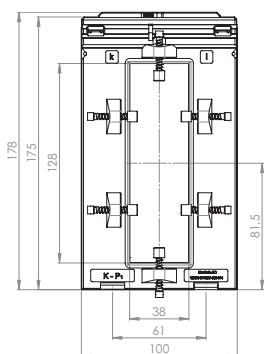

ASK 128.4

Měřicí transformátor proudu násuvný

Primární pas 128 x 38 mm
 Primární vodič Ø 38 mm
 Šířka 100 mm
 Výška 175 mm

Primární jmenovitý proud [A]	Jmenovitá zátěž [VA]	Sekundární proud [A] / Třída přesnosti			
		5 A tř. 1 Obj. číslo	5 A tř. 0,5 Obj. číslo	1 A tř. 1 Obj. číslo	1 A tř. 0,5 Obj. číslo
400	2,5	94041	94011	94241	94211
	5	94042		94242	
500	2,5	94043	94013	94243	94213
	5	94044		94244	
600	2,5	94045	94015	94245	94215
	5	94046		94246	
750	2,5	94047	94017	94247	94217
	5	94048		94248	
800	5	94049	94019	94249	94219
	10	94050		94250	
1000	10	94051	94021	94251	94221
	15	94052		94252	
1200	10	94053	94023	94253	94223
	15	94054		94254	
1250	10	94055	94025	94255	94225
	15	94056		94256	
1500	15	94057	94027	94257	94227
	30	94058		94258	
2000	15	94059	94029	94259	94229
	30	94060		94260	
2500	15	94061	94031	94261	94231
	30	94062		94262	

		Obj. číslo
	Příchytky na DIN lištu	-
	Plombovací krytka C	59042