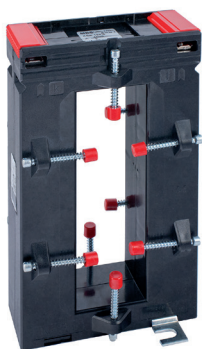

ASK 128.4

Měřicí transformátor proudu násuvný

Primární pas 128 x 38 mm
 Primární vodič Ø 38 mm
 Šířka 100 mm
 Výška 175 mm

Primární jmenovitý proud [A]	Jmenovitá zátěž [VA]	Sekundární proud [A] / Třída přesnosti			
		5 A tř. 1 Obj. číslo	5 A tř. 0,5 Obj. číslo	1 A tř. 1 Obj. číslo	1 A tř. 0,5 Obj. číslo
400	2,5	94041	94011	94241	94211
	5	94042		94242	
500	2,5	94043	94013	94243	94213
	5	94044		94244	
600	2,5	94045	94015	94245	94215
	5	94046		94246	
750	2,5	94047	94017	94247	94217
	5	94048		94248	
800	5	94049	94019	94249	94219
	10	94050		94250	
1000	10	94051	94021	94251	94221
	15	94052		94252	
1200	10	94053	94023	94253	94223
	15	94054		94254	
1250	10	94055	94025	94255	94225
	15	94056		94256	
1500	15	94057	94027	94257	94227
	30	94058		94258	
2000	15	94059	94029	94259	94229
	30	94060		94260	
2500	15	94061	94031	94261	94231
	30	94062		94262	

		Obj. číslo
	Příchytky na DIN lištu	-
	Plombovací krytka C	59042