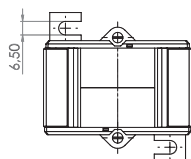

ASK 41.4

Měřicí transformátor proudu násuvný

Primární pas 40 x 10 mm
 2 x 30 x 5 mm
 Primární vodič Ø 32 mm
 Šířka 71 mm
 Výška 85,5 mm

Primární jmenovitý proud [A]	Jmenovitá zátěž [VA]	Sekundární proud [A] / Třída přesnosti				
		5 A tř. 1 Obj. číslo	5 A tř. 0,5 Obj. číslo	5 A tř. 0,5S Obj. číslo	1 A tř. 1 Obj. číslo	1 A tř. 0,5 Obj. číslo
50	1,25					
60	1,5	13037				
75	1,5	13039			13239	
80	1,5	13041			13241	
	2,5					
100	1,5	13043	13011	13569	13243	13211
	2,5	13044	13083	13570	13244	13283
	3,75	13179			13245	
150	1,5	13046	13012	13571	13246	13212
	2,5	13047	13013	13572	13247	13213
	5	13048		13573	13248	
200	1,5		13014	13574		13214
	2,5	13049	13015	13575	13249	13215
	5	13050	13085	13576	13250	13285
	10	13051			13251	
250	1,5		13016			13216
	2,5	13052	13017	13578	13252	13217
	5	13053	13086	13579	13253	13286
	10	13054			13254	
300	2,5	13055	13018	13580	13255	13218
	5	13056	13019	13581	13256	13219
	10	13057	13087	13582	13257	13287
	15	13058			13258	
400	2,5	13059	13020	13583	13259	13220
	5	13060	13021	13584	13260	13221
	10	13061	13088	13585	13261	13288
	15	13062			13262	
500	2,5	13063	13022	13586	13263	13222
	5	13064	13023	13587	13264	13223
	10	13065	13024	13588	13265	13224
	15	13066		13589	13266	
600	2,5	13067	13025	13590	13267	13225
	5	13068	13026	13591	13268	13226
	10	13069	13027	13592	13269	13227
	15	13070	13090	13593	13270	
750	2,5			13594		
	5	13071	13028	13595	13271	13228
	10	13072	13029	13596	13272	13229
	15	13073		13597	13273	
800	5	13075	13030		13275	13230
	10	13076	13031		13276	13231
	15	13077			13277	
1000	5	13079	13032		13279	13232
	10	13080	13033		13280	13233

	Příchytky na DIN lištu velikost D	Obj. číslo 55012
	Plombovací krytka B	Obj. číslo 59041