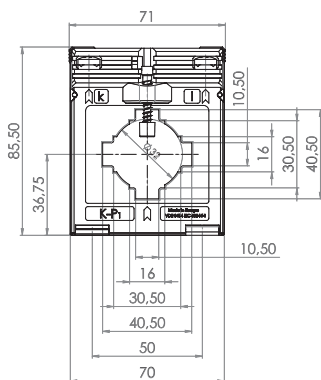

ASK 41.4

Měřicí transformátor proudu násuvný

Primární pas 40 x 10 mm
 2 x 30 x 5 mm
 Primární vodič Ø 32 mm
 Šířka 71 mm
 Výška 85,5 mm

Primární jmenovitý proud [A]	Jmenovitá zátěž [VA]	Sekundární proud [A] / Třída přesnosti				
		5 A tř. 1 Obj. číslo	5 A tř. 0,5 Obj. číslo	5 A tř. 0,5S Obj. číslo	1 A tř. 1 Obj. číslo	1 A tř. 0,5 Obj. číslo
50	1,25					
60	1,5	13037				
75	1,5	13039			13239	
80	1,5	13041			13241	
	2,5					
100	1,5	13043	13011	13569	13243	13211
	2,5	13044	13083	13570	13244	13283
	3,75	13179			13245	
150	1,5	13046	13012	13571	13246	13212
	2,5	13047	13013	13572	13247	13213
	5	13048		13573	13248	
200	1,5		13014	13574		13214
	2,5	13049	13015	13575	13249	13215
	5	13050	13085	13576	13250	13285
	10	13051			13251	
250	1,5		13016			13216
	2,5	13052	13017	13578	13252	13217
	5	13053	13086	13579	13253	13286
	10	13054			13254	
300	2,5	13055	13018	13580	13255	13218
	5	13056	13019	13581	13256	13219
	10	13057	13087	13582	13257	13287
	15	13058			13258	
400	2,5	13059	13020	13583	13259	13220
	5	13060	13021	13584	13260	13221
	10	13061	13088	13585	13261	13288
	15	13062			13262	
500	2,5	13063	13022	13586	13263	13222
	5	13064	13023	13587	13264	13223
	10	13065	13024	13588	13265	13224
	15	13066		13589	13266	
600	2,5	13067	13025	13590	13267	13225
	5	13068	13026	13591	13268	13226
	10	13069	13027	13592	13269	13227
	15	13070	13090	13593	13270	
750	2,5			13594		
	5	13071	13028	13595	13271	13228
	10	13072	13029	13596	13272	13229
	15	13073		13597	13273	
800	5	13075	13030		13275	13230
	10	13076	13031		13276	13231
	15	13077			13277	
1000	5	13079	13032		13279	13232
	10	13080	13033		13280	13233

	Příchytky na DIN lištu velikost D	Obj. číslo 55012
	Plombovací krytka B	Obj. číslo 59041