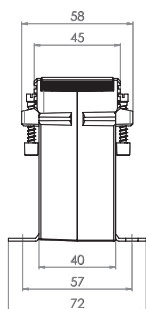

ASK 41.4

Měřicí transformátor proudu násuvný

Primární pas 40 x 10 mm
 2 x 30 x 5 mm
 Primární vodič Ø 32 mm
 Šířka 71 mm
 Výška 85,5 mm

Primární jmenovitý proud [A]	Jmenovitá zátěž [VA]	Sekundární proud [A] / Třída přesnosti				
		5 A tř. 1 Obj. číslo	5 A tř. 0,5 Obj. číslo	5 A tř. 0,5S Obj. číslo	1 A tř. 1 Obj. číslo	1 A tř. 0,5 Obj. číslo
50	1,25					
60	1,5	13037				
75	1,5	13039			13239	
80	1,5	13041			13241	
	2,5					
100	1,5	13043	13011	13569	13243	13211
	2,5	13044	13083	13570	13244	13283
	3,75	13179			13245	
150	1,5	13046	13012	13571	13246	13212
	2,5	13047	13013	13572	13247	13213
	5	13048		13573	13248	
200	1,5		13014	13574		13214
	2,5	13049	13015	13575	13249	13215
	5	13050	13085	13576	13250	13285
	10	13051			13251	
250	1,5		13016			13216
	2,5	13052	13017	13578	13252	13217
	5	13053	13086	13579	13253	13286
	10	13054			13254	
300	2,5	13055	13018	13580	13255	13218
	5	13056	13019	13581	13256	13219
	10	13057	13087	13582	13257	13287
	15	13058			13258	
400	2,5	13059	13020	13583	13259	13220
	5	13060	13021	13584	13260	13221
	10	13061	13088	13585	13261	13288
	15	13062			13262	
500	2,5	13063	13022	13586	13263	13222
	5	13064	13023	13587	13264	13223
	10	13065	13024	13588	13265	13224
	15	13066		13589	13266	
600	2,5	13067	13025	13590	13267	13225
	5	13068	13026	13591	13268	13226
	10	13069	13027	13592	13269	13227
	15	13070	13090	13593	13270	
750	2,5			13594		
	5	13071	13028	13595	13271	13228
	10	13072	13029	13596	13272	13229
	15	13073		13597	13273	
800	5	13075	13030		13275	13230
	10	13076	13031		13276	13231
	15	13077			13277	
1000	5	13079	13032		13279	13232
	10	13080	13033		13280	13233

	Příchytky na DIN lištu velikost D	Obj. číslo 55012
	Plombovací krytka B	Obj. číslo 59041