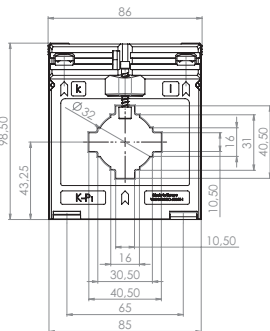

ASK 541.4

Měřicí transformátor proudu násuvný

Primární pas 40 x 10 mm
 2 x 30 x 5 mm
 Primární vodič Ø 32 mm
 Šířka 86 mm
 Výška 98,5 mm

Primární jmenovitý proud [A]	Jmenovitá zátěž [VA]	Sekundární proud [A] / Třída přesnosti				
		5 A tř. 1 Obj. číslo	5 A tř. 0,5 Obj. číslo	5 A tř. 0,5S Obj. číslo	1 A tř. 1 Obj. číslo	1 A tř. 0,5 Obj. číslo
75	1,5	15055	15014	15603	15255	15214
	2,5			15604		
100	2,5	15114	15017	15606	15314	15217
	3,75			15650		
125	2,5		15019			15219
	5	15061			15261	
150	2,5	15063	15021	15609	15263	15221
	5	15064		15610	15264	
	10	15065		15611	15265	
200	2,5		15023	15612		15223
	5	15066	15024	15613	15266	15224
	10	15067		15614	15267	
250	2,5		15025	15616		15225
	5	15069	15026	15617	15269	15226
	10	15070	15103	15618	15270	15303
	15	15071		15619	15271	
300	2,5		15027	15620		15227
	5	15072	15028	15621	15272	15228
	10	15073	15029	15622	15273	15229
	15	15074	15105	15623	15274	15305
400	2,5		15030	15624		15230
	5	15075	15031	15625	15275	15231
	10	15076	15032	15626	15276	15232
	15	15077	15139	15627	15277	15339
500	2,5			15629		
	5	15098	15033	15630	15313	15233
	10	15078	15034	15631	15278	15234
	15	15079	15035	15632	15279	15235
	30	15080			15280	
600	2,5			15634		
	5	15095	15036	15635	15293	15236
	10	15081	15037	15636	15281	15237
	15	15082	15038	15637	15282	15238
750	2,5			15639		
	5			15640		
	10	15084	15040	15641	15284	15240
	15	15085	15041	15642	15285	15241
	30	15086	15042		15286	15242
800	10	15087	15043		15287	15243
	15	15088	15044		15288	15244
	30	15089	15106		15289	15306
1000	2,5			15644		
	5		15045	15645		15245
	10	15090	15046	15646	15290	15246
	15	15091	15047	15647	15291	15247
	30	15092	15012	15648	15292	

		Obj. číslo
	Příchytky na DIN lištu	-
	Plombovací krytka C	59042