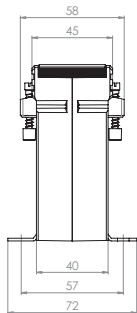

ASK 541.4

Měřicí transformátor proudu násuvný

Primární pas 40 x 10 mm
 2 x 30 x 5 mm
 Primární vodič Ø 32 mm
 Šířka 86 mm
 Výška 98,5 mm

Primární jmenovitý proud [A]	Jmenovitá zátěž [VA]	Sekundární proud [A] / Třída přesnosti				
		5 A tř. 1 Obj. číslo	5 A tř. 0,5 Obj. číslo	5 A tř. 0,5S Obj. číslo	1 A tř. 1 Obj. číslo	1 A tř. 0,5 Obj. číslo
75	1,5	15055	15014	15603	15255	15214
	2,5			15604		
100	2,5	15114	15017	15606	15314	15217
	3,75			15650		
125	2,5		15019			15219
	5	15061			15261	
150	2,5	15063	15021	15609	15263	15221
	5	15064		15610	15264	
	10	15065		15611	15265	
200	2,5		15023	15612		15223
	5	15066	15024	15613	15266	15224
	10	15067		15614	15267	
250	2,5		15025	15616		15225
	5	15069	15026	15617	15269	15226
	10	15070	15103	15618	15270	15303
	15	15071		15619	15271	
300	2,5		15027	15620		15227
	5	15072	15028	15621	15272	15228
	10	15073	15029	15622	15273	15229
	15	15074	15105	15623	15274	15305
400	2,5		15030	15624		15230
	5	15075	15031	15625	15275	15231
	10	15076	15032	15626	15276	15232
	15	15077	15139	15627	15277	15339
500	2,5			15629		
	5	15098	15033	15630	15313	15233
	10	15078	15034	15631	15278	15234
	15	15079	15035	15632	15279	15235
	30	15080			15280	
600	2,5			15634		
	5	15095	15036	15635	15293	15236
	10	15081	15037	15636	15281	15237
	15	15082	15038	15637	15282	15238
750	2,5			15639		
	5			15640		
	10	15084	15040	15641	15284	15240
	15	15085	15041	15642	15285	15241
	30	15086	15042		15286	15242
800	10	15087	15043		15287	15243
	15	15088	15044		15288	15244
	30	15089	15106		15289	15306
1000	2,5			15644		
	5		15045	15645		15245
	10	15090	15046	15646	15290	15246
	15	15091	15047	15647	15291	15247
	30	15092	15012	15648	15292	

		Obj. číslo
	Příchytky na DIN lištu	-
	Plombovací krytka C	59042