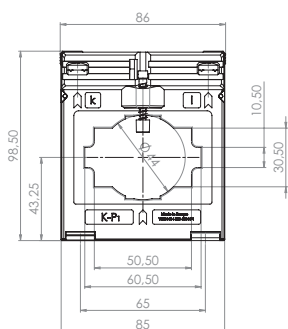

ASK 561.4

Měřicí transformátor proudu násuvný

Primární pas 60 x 10 mm
30 x 40 mm
2 x 50 x 10 mm

Primární vodič Ø 44 mm
Šířka 86 mm
Výška 98,5 mm

Primární jmenovitý proud [A]	Jmenovitá zátěž [VA]	Sekundární proud [A] / Třída přesnosti			
		5 A tř. 1 Obj. číslo	5 A tř. 0,5 Obj. číslo	1 A tř. 1 Obj. číslo	1 A tř. 0,5 Obj. číslo
200	2,5	18036		18236	
250	2,5	18037		18237	
	5	18038		18238	
300	2,5	18039	18012	18239	18212
	5	18040		18240	
400	2,5	18042	18014	18242	18214
	5	18043	18015	18243	18215
	10	18044		18244	
500	2,5		18016		18216
	5	18045	18017	18245	18217
	10	18046		18246	
	15	18047		18247	
600	2,5		18018		18218
	5	18048	18019	18248	18219
	10	18049	18020	18249	18220
	15	18050		18250	
750	2,5		18021		18221
	5	18051	18022	18251	18222
	10	18052	18023	18252	18223
800	15	18053		18253	
	5	18097	18024	18297	18224
	10	18054	18025	18254	18225
1000	15	18055	18026	18255	18226
	5	18104	18027	18304	18227
	10	18057	18028	18257	18228
1200	15	18058	18029	18258	18229
	5	18100	18030	18267	18230
	10	18060	18031	18260	18231
1250	15	18061	18032	18261	18232
	5	18102	18033	18302	18233
	10	18063	18034	18263	18234
	15	18064	18035	18264	18235

		Obj. číslo
	Příchytka na DIN lištu	-
	Plombovací krytka C	59042