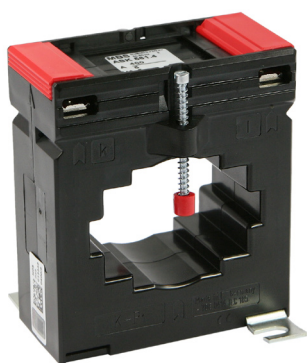

ASK 561.4

Měřicí transformátor proudu násuvný

Primární pas 60 x 10 mm
30 x 40 mm
2 x 50 x 10 mm

Primární vodič Ø 44 mm
Šířka 86 mm
Výška 98,5 mm

Primární jmenovitý proud [A]	Jmenovitá zátěž [VA]	Sekundární proud [A] / Třída přesnosti			
		5 A tř. 1 Obj. číslo	5 A tř. 0,5 Obj. číslo	1 A tř. 1 Obj. číslo	1 A tř. 0,5 Obj. číslo
200	2,5	18036		18236	
250	2,5	18037		18237	
	5	18038		18238	
300	2,5	18039	18012	18239	18212
	5	18040		18240	
400	2,5	18042	18014	18242	18214
	5	18043	18015	18243	18215
	10	18044		18244	
500	2,5		18016		18216
	5	18045	18017	18245	18217
	10	18046		18246	
	15	18047		18247	
600	2,5		18018		18218
	5	18048	18019	18248	18219
	10	18049	18020	18249	18220
	15	18050		18250	
750	2,5		18021		18221
	5	18051	18022	18251	18222
	10	18052	18023	18252	18223
800	15	18053		18253	
	5	18097	18024	18297	18224
	10	18054	18025	18254	18225
1000	15	18055	18026	18255	18226
	5	18104	18027	18304	18227
	10	18057	18028	18257	18228
1200	15	18058	18029	18258	18229
	5	18100	18030	18267	18230
	10	18060	18031	18260	18231
1250	15	18061	18032	18261	18232
	5	18102	18033	18302	18233
	10	18063	18034	18263	18234
	15	18064	18035	18264	18235

		Obj. číslo
	Příchytka na DIN lištu	-
	Plombovací krytka C	59042