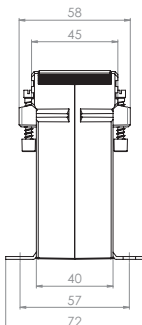

ASK 561.4

Měřicí transformátor proudu násuvný

Primární pas 60 x 10 mm
30 x 40 mm
2 x 50 x 10 mm

Primární vodič Ø 44 mm
Šířka 86 mm
Výška 98,5 mm

Primární jmenovitý proud [A]	Jmenovitá zátěž [VA]	Sekundární proud [A] / Třída přesnosti			
		5 A tř. 1 Obj. číslo	5 A tř. 0,5 Obj. číslo	1 A tř. 1 Obj. číslo	1 A tř. 0,5 Obj. číslo
200	2,5	18036		18236	
250	2,5	18037		18237	
	5	18038		18238	
300	2,5	18039	18012	18239	18212
	5	18040		18240	
400	2,5	18042	18014	18242	18214
	5	18043	18015	18243	18215
	10	18044		18244	
500	2,5		18016		18216
	5	18045	18017	18245	18217
	10	18046		18246	
	15	18047		18247	
600	2,5		18018		18218
	5	18048	18019	18248	18219
	10	18049	18020	18249	18220
	15	18050		18250	
750	2,5		18021		18221
	5	18051	18022	18251	18222
	10	18052	18023	18252	18223
800	15	18053		18253	
	5	18097	18024	18297	18224
	10	18054	18025	18254	18225
1000	15	18055	18026	18255	18226
	5	18104	18027	18304	18227
	10	18057	18028	18257	18228
1200	15	18058	18029	18258	18229
	5	18100	18030	18267	18230
	10	18060	18031	18260	18231
1250	15	18061	18032	18261	18232
	5	18102	18033	18302	18233
	10	18063	18034	18263	18234
	15	18064	18035	18264	18235

		Obj. číslo
	Příchytka na DIN lištu	-
	Plombovací krytka C	59042