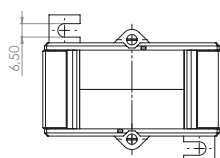

ASK 561.4

Měřicí transformátor proudu násuvný

Primární pas 60 x 10 mm
30 x 40 mm
2 x 50 x 10 mm

Primární vodič Ø 44 mm
Šířka 86 mm
Výška 98,5 mm

Primární jmenovitý proud [A]	Jmenovitá zátěž [VA]	Sekundární proud [A] / Třída přesnosti			
		5 A tř. 1 Obj. číslo	5 A tř. 0,5 Obj. číslo	1 A tř. 1 Obj. číslo	1 A tř. 0,5 Obj. číslo
200	2,5	18036		18236	
250	2,5	18037		18237	
	5	18038		18238	
300	2,5	18039	18012	18239	18212
	5	18040		18240	
400	2,5	18042	18014	18242	18214
	5	18043	18015	18243	18215
	10	18044		18244	
500	2,5		18016		18216
	5	18045	18017	18245	18217
	10	18046		18246	
	15	18047		18247	
600	2,5		18018		18218
	5	18048	18019	18248	18219
	10	18049	18020	18249	18220
	15	18050		18250	
750	2,5		18021		18221
	5	18051	18022	18251	18222
	10	18052	18023	18252	18223
800	15	18053		18253	
	5	18097	18024	18297	18224
	10	18054	18025	18254	18225
1000	15	18055	18026	18255	18226
	5	18104	18027	18304	18227
	10	18057	18028	18257	18228
1200	15	18058	18029	18258	18229
	5	18100	18030	18267	18230
	10	18060	18031	18260	18231
1250	15	18061	18032	18261	18232
	5	18102	18033	18302	18233
	10	18063	18034	18263	18234
	15	18064	18035	18264	18235

		Obj. číslo
	Příchytka na DIN lištu	-
	Plombovací krytka C	59042