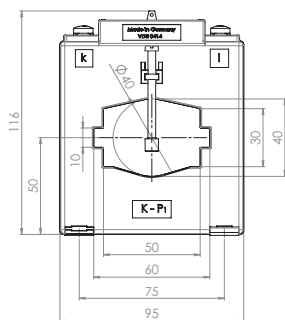

ASK 61.6

Měřicí transformátor proudu násuvný

Primární pas 60 x 10 mm
50 x 30 mm
Primární vodič Ø 40 mm
Šířka 95 mm
Výška 116 mm

Primární jmenovitý proud [A]	Jmenovitá zátěž [VA]	Sekundární proud [A] / Třída přesnosti				
		5 A tř. 1 Obj. číslo	5 A tř. 0,5 Obj. číslo	5 A tř. 0,5S Obj. číslo	1 A tř. 1 Obj. číslo	1 A tř. 0,5 Obj. číslo
100	1,5	20063	20011		20263	20211
150	1,5	20065	20012		20265	20212
	2,5	20066	20013		20266	20213
200	2,5	20067	20014		20267	20214
	5	20068	20015	20594	20268	20215
	10	20069			20269	
250	2,5	20116	20016		20321	20216
	5	20070	20017		20270	20217
	10	20071		200597	20271	
	15	20072			20272	
300	2,5	20117	20019		20322	20219
	5	20073	20020		20273	20220
	10	20074	20021		20274	20221
	15	20075			20275	
400	2,5	20118	20023		20323	20223
	5	20076	20024		20276	20224
	10	20077	20025		20277	20225
	15	20078	20026		20278	20226
	30	20079			20279	
500	2,5	20119	20027		20324	20227
	5	20080	20028		20280	20228
	10	20081	20029		20281	20229
	15	20082	20030		20282	20230
	30	20083			20283	
600	2,5	20120	20031		20325	20231
	5	20084	20032		20284	20232
	10	20085	20033		20285	20233
	15	20086	20034		20286	20234
	30	20087			20287	
750	2,5	20121	20035		20326	20235
	5	20088	20036		20288	20236
	10	20089	20037		20289	20237
	15	20090	20038		20290	20238
	30	20091			20291	
800	5	20092	20040		20292	20240
	10	20093	20041		20293	20241
	15	20094	20042		20294	20242
	30	20095			20295	
1000	5	20122	20043		20327	20243
	10	20096	20044		20296	20244
	15	20097	20045		20297	20245
	30	20098	20046		20298	20246
	45	20099			20299	
1200	5	20123	20047		20328	20247
	10	20100	20048		20300	20248
	15	20101	20049		20301	20249
	30	20102	20050		20302	20250
	45	20103			20303	