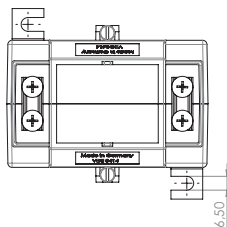

ASK 61.6

Měřicí transformátor proudu násuvný

Primární pas 60 x 10 mm
50 x 30 mm
Primární vodič Ø 40 mm
Šířka 95 mm
Výška 116 mm

Primární jmenovitý proud [A]	Jmenovitá zátěž [VA]	Sekundární proud [A] / Třída přesnosti				
		5 A tř. 1 Obj. číslo	5 A tř. 0,5 Obj. číslo	5 A tř. 0,5S Obj. číslo	1 A tř. 1 Obj. číslo	1 A tř. 0,5 Obj. číslo
100	1,5	20063	20011		20263	20211
150	1,5	20065	20012		20265	20212
	2,5	20066	20013		20266	20213
200	2,5	20067	20014		20267	20214
	5	20068	20015	20594	20268	20215
	10	20069			20269	
250	2,5	20116	20016		20321	20216
	5	20070	20017		20270	20217
	10	20071		200597	20271	
	15	20072			20272	
300	2,5	20117	20019		20322	20219
	5	20073	20020		20273	20220
	10	20074	20021		20274	20221
	15	20075			20275	
400	2,5	20118	20023		20323	20223
	5	20076	20024		20276	20224
	10	20077	20025		20277	20225
	15	20078	20026		20278	20226
	30	20079			20279	
500	2,5	20119	20027		20324	20227
	5	20080	20028		20280	20228
	10	20081	20029		20281	20229
	15	20082	20030		20282	20230
	30	20083			20283	
600	2,5	20120	20031		20325	20231
	5	20084	20032		20284	20232
	10	20085	20033		20285	20233
	15	20086	20034		20286	20234
	30	20087			20287	
750	2,5	20121	20035		20326	20235
	5	20088	20036		20288	20236
	10	20089	20037		20289	20237
	15	20090	20038		20290	20238
	30	20091			20291	
800	5	20092	20040		20292	20240
	10	20093	20041		20293	20241
	15	20094	20042		20294	20242
	30	20095			20295	
1000	5	20122	20043		20327	20243
	10	20096	20044		20296	20244
	15	20097	20045		20297	20245
	30	20098	20046		20298	20246
	45	20099			20299	
1200	5	20123	20047		20328	20247
	10	20100	20048		20300	20248
	15	20101	20049		20301	20249
	30	20102	20050		20302	20250
	45	20103			20303	