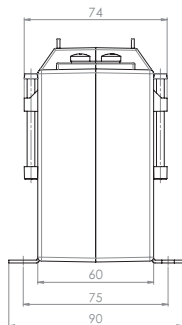

ASK 61.6

Měřicí transformátor proudu násuvný

Primární pas 60 x 10 mm
50 x 30 mm
Primární vodič Ø 40 mm
Šířka 95 mm
Výška 116 mm

Primární jmenovitý proud [A]	Jmenovitá zátěž [VA]	Sekundární proud [A] / Třída přesnosti				
		5 A tř. 1 Obj. číslo	5 A tř. 0,5 Obj. číslo	5 A tř. 0,5S Obj. číslo	1 A tř. 1 Obj. číslo	1 A tř. 0,5 Obj. číslo
100	1,5	20063	20011		20263	20211
150	1,5	20065	20012		20265	20212
	2,5	20066	20013		20266	20213
200	2,5	20067	20014		20267	20214
	5	20068	20015	20594	20268	20215
	10	20069			20269	
250	2,5	20116	20016		20321	20216
	5	20070	20017		20270	20217
	10	20071		200597	20271	
	15	20072			20272	
300	2,5	20117	20019		20322	20219
	5	20073	20020		20273	20220
	10	20074	20021		20274	20221
	15	20075			20275	
400	2,5	20118	20023		20323	20223
	5	20076	20024		20276	20224
	10	20077	20025		20277	20225
	15	20078	20026		20278	20226
	30	20079			20279	
500	2,5	20119	20027		20324	20227
	5	20080	20028		20280	20228
	10	20081	20029		20281	20229
	15	20082	20030		20282	20230
	30	20083			20283	
600	2,5	20120	20031		20325	20231
	5	20084	20032		20284	20232
	10	20085	20033		20285	20233
	15	20086	20034		20286	20234
	30	20087			20287	
750	2,5	20121	20035		20326	20235
	5	20088	20036		20288	20236
	10	20089	20037		20289	20237
	15	20090	20038		20290	20238
	30	20091			20291	
800	5	20092	20040		20292	20240
	10	20093	20041		20293	20241
	15	20094	20042		20294	20242
	30	20095			20295	
1000	5	20122	20043		20327	20243
	10	20096	20044		20296	20244
	15	20097	20045		20297	20245
	30	20098	20046		20298	20246
	45	20099			20299	
1200	5	20123	20047		20328	20247
	10	20100	20048		20300	20248
	15	20101	20049		20301	20249
	30	20102	20050		20302	20250
	45	20103			20303	