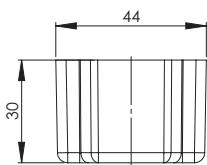

Primární vodič  $\varnothing$  20,8 mm  
 Šířka 44 mm  
 Výška 55,5 mm

## ASG 210.3

Měřicí transformátor proudu s kruhovým otvorem se zvýšenou mechanickou odolností

Primární jmenovitý proud [A]	Jmenovitá zátěž [VA]	Sekundární proud [A] / Třída přesnosti	
		5 A tř. 1 Obj. číslo	1 A tř. 1 Obj. číslo
75	1,25	27503	27603
	1,5	27504	27604
80	1,25	27505	27605
	1,5	27506	27606
100	1,5	27507	27607
	2,5	27508	27608
125	1,5	27509	27609
	2,5	27510	27610
150	1,5	27512	27612
	2,5	27513	27613
200	1,5	27515	27615
	2,5	27516	27616
	3,75	27527	27627
250	2,5	27518	27618
	3,75	27528	27628
300	2,5	27521	27621
	5	27522	27622

		Obj. číslo
	Přichytka na DIN lištu	-
	Plombová krytka	-

- Průřez připojovacího kabelu je 2,5 mm<sup>2</sup>
- Délka připojovacího kabelu 400 mm