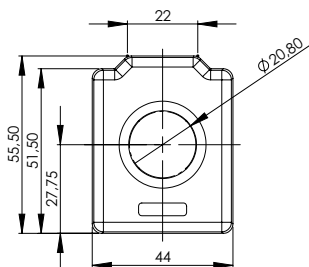

Primární vodič  $\varnothing$  20,8 mm  
 Šířka 44 mm  
 Výška 55,5 mm

## ASG 210.3

Měřicí transformátor proudu s kruhovým otvorem se zvýšenou mechanickou odolností

Primární jmenovitý proud [A]	Jmenovitá zátěž [VA]	Sekundární proud [A] / Třída přesnosti	
		5 A tř. 1 Obj. číslo	1 A tř. 1 Obj. číslo
75	1,25	27503	27603
	1,5	27504	27604
80	1,25	27505	27605
	1,5	27506	27606
100	1,5	27507	27607
	2,5	27508	27608
125	1,5	27509	27609
	2,5	27510	27610
150	1,5	27512	27612
	2,5	27513	27613
200	1,5	27515	27615
	2,5	27516	27616
	3,75	27527	27627
250	2,5	27518	27618
	3,75	27528	27628
300	2,5	27521	27621
	5	27522	27622

		Obj. číslo
	Přichytka na DIN lištu	-
	Plombová krytka	-

- Průřez připojovacího kabelu je 2,5 mm<sup>2</sup>
- Délka připojovacího kabelu 400 mm