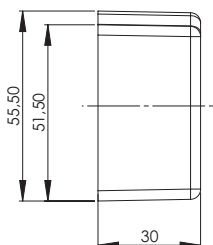

Primární vodič  $\varnothing$  20,8 mm  
 Šířka 44 mm  
 Výška 55,5 mm

## ASG 210.3

Měřicí transformátor proudu s kruhovým otvorem se zvýšenou mechanickou odolností

Primární jmenovitý proud [A]	Jmenovitá zátěž [VA]	Sekundární proud [A] / Třída přesnosti	
		5 A tř. 1 Obj. číslo	1 A tř. 1 Obj. číslo
75	1,25	27503	27603
	1,5	27504	27604
80	1,25	27505	27605
	1,5	27506	27606
100	1,5	27507	27607
	2,5	27508	27608
125	1,5	27509	27609
	2,5	27510	27610
150	1,5	27512	27612
	2,5	27513	27613
200	1,5	27515	27615
	2,5	27516	27616
	3,75	27527	27627
250	2,5	27518	27618
	3,75	27528	27628
300	2,5	27521	27621
	5	27522	27622

		Obj. číslo
	Přichytka na DIN lištu	-
	Plombová krytka	-

- Průřez připojovacího kabelu je 2,5 mm<sup>2</sup>
- Délka připojovacího kabelu 400 mm