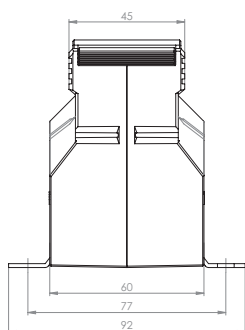

Šířka 71 mm
Výška 88,5 mm

WSK 60

Měřicí transformátor proudu závitového provedení

Primární jmenovitý proud [A]	Jmenovitá zátěž [VA]	Sekundární proud [A] / Třída přesnosti			
		5 A tř. 1 Obj. číslo	5 A tř. 0,5 Obj. číslo	1 A tř. 1 Obj. číslo	1 A tř. 0,5 Obj. číslo
5	2,5	35041	35011	35241	35211
	5	35042	35012	35242	35212
	10	35043	35013	35243	35213
	15	35044		35244	
10	2,5	35045	35014	35245	35214
	5	35046	35015	35246	35215
	10	35047	35016	35247	35216
	15	35048		35248	
15	2,5	35049	35017	35249	35217
	5	35050	35018	35250	35218
	10	35051	35019	35251	35219
	15	35052		35252	
20	2,5	35053	35020	35253	35220
	5	35054	35021	35254	35221
	10	35055	35022	35255	35222
	15	35056		35256	
25	2,5	35057	35023	35257	35223
	5	35058	35024	35258	35224
	10	35059	35025	35259	
	15	35060		35260	
30	2,5	35061	35026	35261	35226
	5	35062	35027	35262	35227
	10	35063	35028	35263	
	15	35064		35264	

		Obj. číslo
	Přichytka na DIN lištu	-
	Plombovací krytka B	59041

- Průřez primárního vodiče: max. 4mm² s dutinkou, 6mm² plný vodič, max. 8mm² s kabelovým okem.