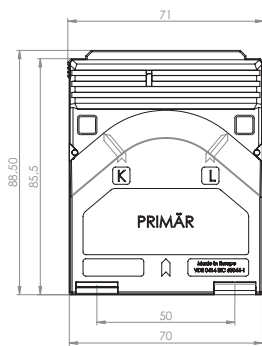

Šířka 71 mm
Výška 88,5 mm

WSK 60

Měřicí transformátor proudu závitového provedení

Primární jmenovitý proud [A]	Jmenovitá zátěž [VA]	Sekundární proud [A] / Třída přesnosti			
		5 A tř. 1 Obj. číslo	5 A tř. 0,5 Obj. číslo	1 A tř. 1 Obj. číslo	1 A tř. 0,5 Obj. číslo
5	2,5	35041	35011	35241	35211
	5	35042	35012	35242	35212
	10	35043	35013	35243	35213
	15	35044		35244	
10	2,5	35045	35014	35245	35214
	5	35046	35015	35246	35215
	10	35047	35016	35247	35216
	15	35048		35248	
15	2,5	35049	35017	35249	35217
	5	35050	35018	35250	35218
	10	35051	35019	35251	35219
	15	35052		35252	
20	2,5	35053	35020	35253	35220
	5	35054	35021	35254	35221
	10	35055	35022	35255	35222
	15	35056		35256	
25	2,5	35057	35023	35257	35223
	5	35058	35024	35258	35224
	10	35059	35025	35259	
	15	35060		35260	
30	2,5	35061	35026	35261	35226
	5	35062	35027	35262	35227
	10	35063	35028	35263	
	15	35064		35264	

		Obj. číslo
	Přichytka na DIN lištu	-
	Plombovací krytka B	59041

- Průřez primárního vodiče: max. 4mm² s dutinkou, 6mm² plný vodič, max. 8mm² s kabelovým okem.