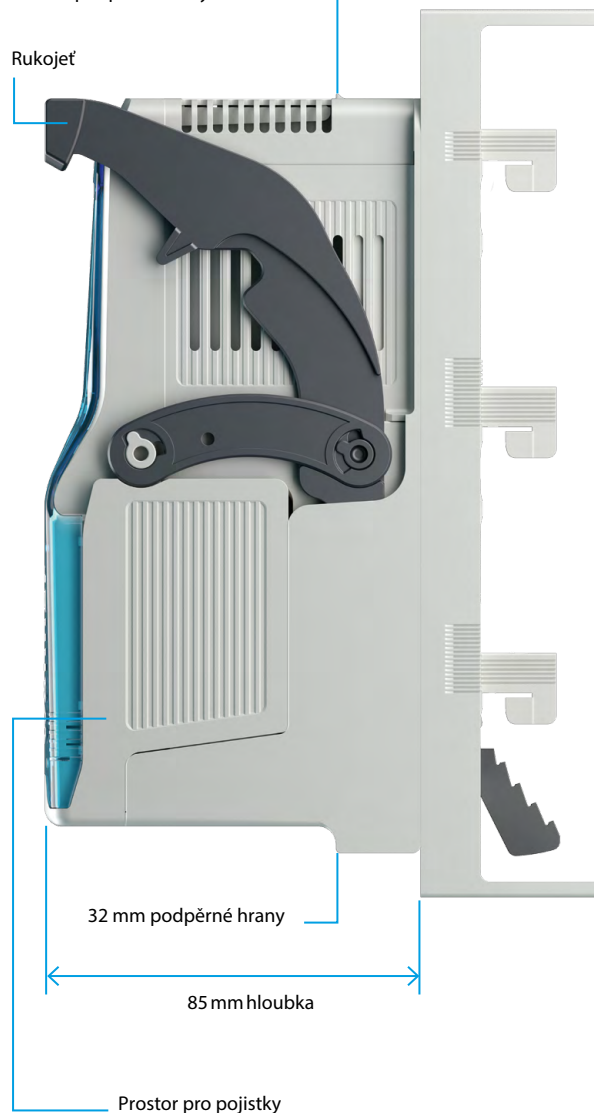

Pojistkový odpínač QUADRON® lze také otáčet o 180° pro realizaci "spodního" nebo "horního" připojení. Pro připojovací svorky je k dispozici svorkovnice od 2,5 mm² do 50 mm² (pro měděné vodiče).

Šířka předchozí velikosti
pojistkového odpínače 000

49.5 mm

Šířka nového pojistkového odpínače
QUADRON® velikosti 000

QUADRON® CrossBoard

QUADRON® 30Compact

QUADRON® 60Classic

32 mm podpěrné hrany

Rukojeť

QUADRON® je k dispozici ve třech variantách — CrossBoard®, 30Compact® a 60Classic®.