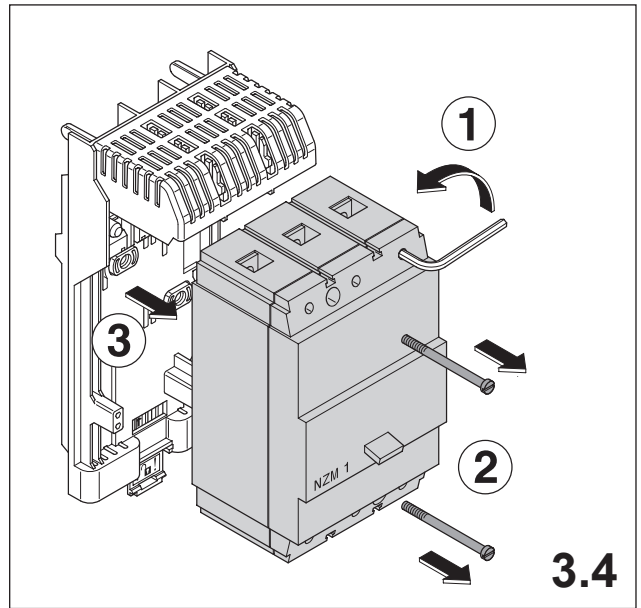

注意: 安装前或检修前应切断电源, 以防事故。开关应安装在适合的箱体, 同时应做好防污染保护。只有专业人员才能做运行、维护、保养的工作。

Bemessungsbelastungsfaktor

Internal enclosure temp.	°25 C	35°C	45°C	55°C
NZM1 ≤ 125A RDF	1,00	1,00	0,92	0,84
NZM1 160A RDF	1,00	0,94	0,88	0,81

IEC 61439 Busbar ≥ 120 mm²

Notizen

A large grid of small dots for taking notes, consisting of 20 columns and 30 rows.