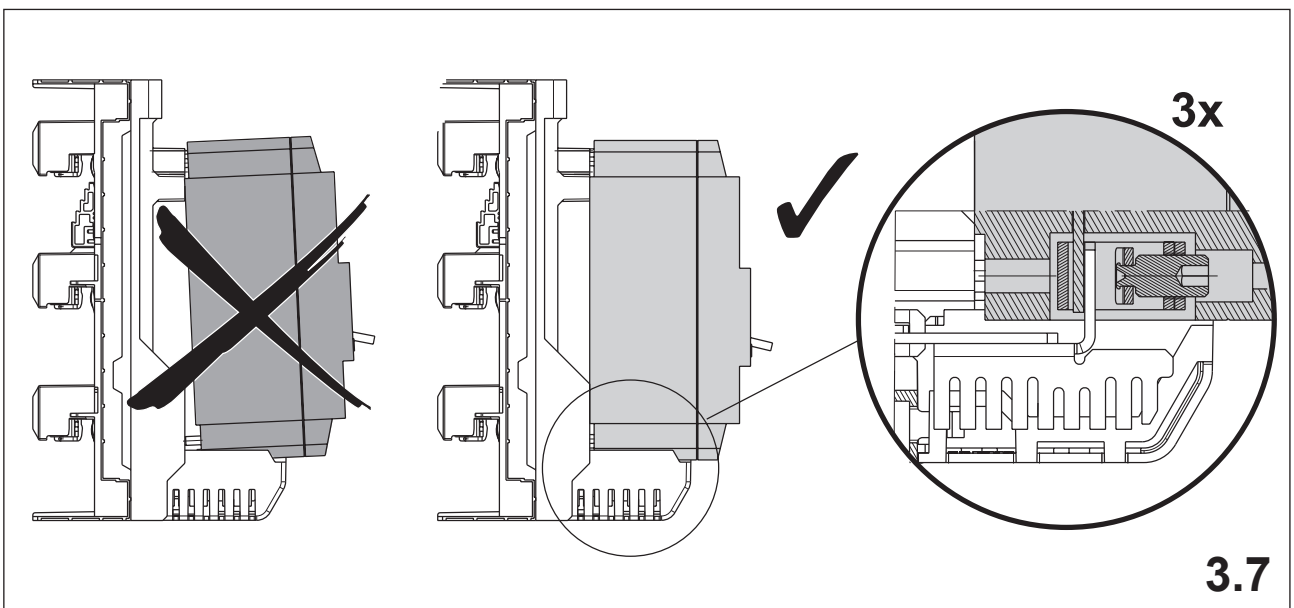

注意: 安装前或检修前应切断电源, 以防事故。开关应安装在适合的箱体, 同时应做好防污染保护。只有专业人员才能做运行、维护、保养的工作。

Bemessungsbelastungsfaktor

Internal enclosure temp.	°25 C	35°C	45°C	55°C
NZM1 ≤ 125A RDF	1,00	1,00	0,92	0,84
NZM1 160A RDF	1,00	0,94	0,88	0,81

IEC 61439 Busbar ≥ 120 mm²

Notizen

A large grid of small dots for taking notes, consisting of 20 columns and 30 rows.