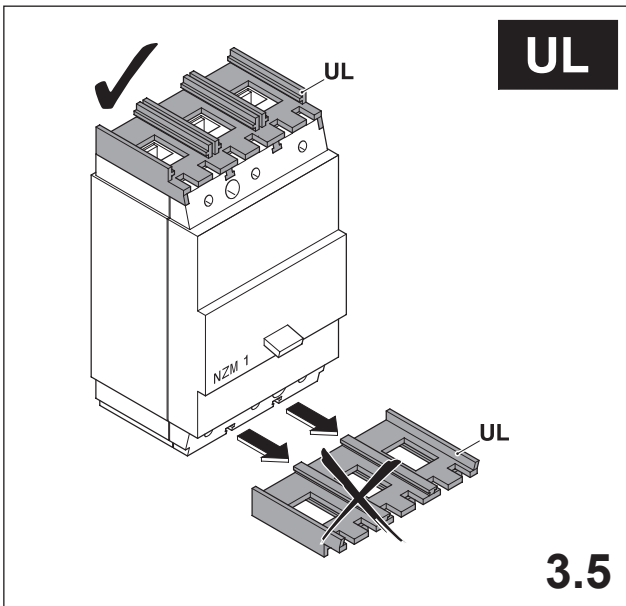

注意: 安装前或检修前应切断电源, 以防事故。开关应安装在适合的箱体, 同时应做好防污染保护。只有专业人员才能做运行、维护、保养的工作。

Bemessungsbelastungsfaktor

Internal enclosure temp.	°25 C	35°C	45°C	55°C
NZM1 ≤ 125A RDF	1,00	1,00	0,92	0,84
NZM1 160A RDF	1,00	0,94	0,88	0,81

IEC 61439 Busbar ≥ 120 mm²

Notizen

A large grid of small dots for taking notes, consisting of 20 columns and 30 rows.