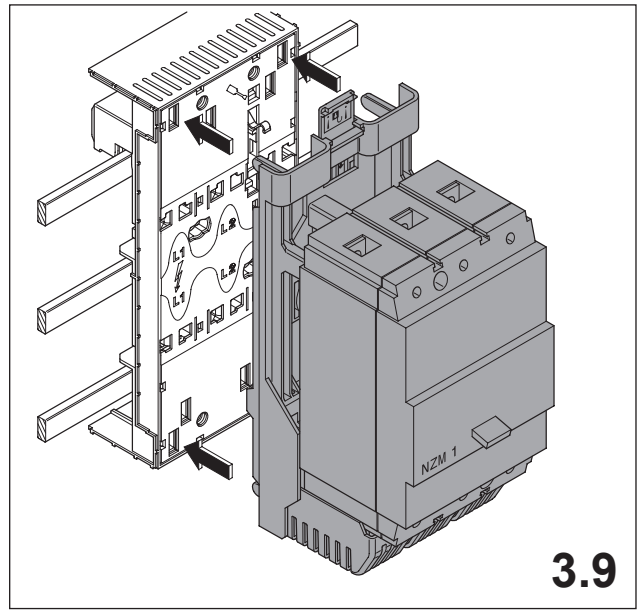

注意: 安装前或检修前应切断电源, 以防事故。开关应安装在适合的箱体, 同时应做好防污染保护。只有专业人员才能做运行、维护、保养的工作。

Bemessungsbelastungsfaktor

Internal enclosure temp.	°25 C	35°C	45°C	55°C
NZM1 ≤ 125A RDF	1,00	1,00	0,92	0,84
NZM1 160A RDF	1,00	0,94	0,88	0,81

IEC 61439 Busbar ≥ 120 mm²

Notizen

A large grid of small dots for taking notes, consisting of 20 columns and 30 rows.