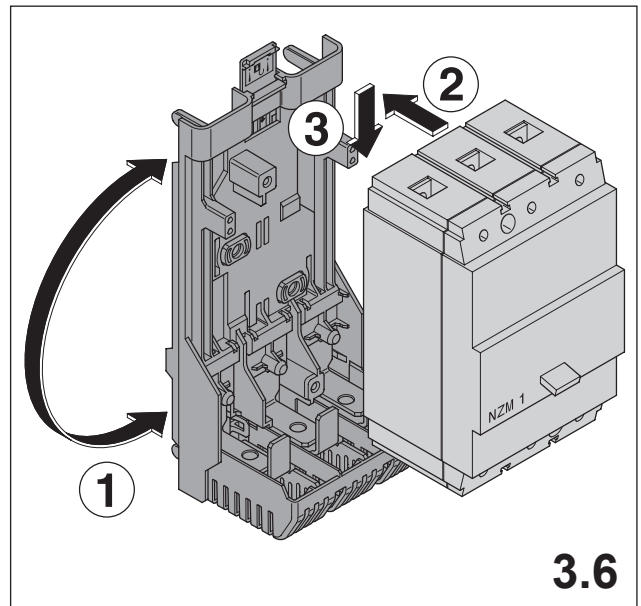

注意: 安装前或检修前应切断电源, 以防事故。开关应安装在适合的箱体, 同时应做好防污染保护。只有专业人员才能做运行、维护、保养的工作。

Bemessungsbelastungsfaktor

Internal enclosure temp.	°25 C	35°C	45°C	55°C
NZM1 ≤ 125A RDF	1,00	1,00	0,92	0,84
NZM1 160A RDF	1,00	0,94	0,88	0,81

IEC 61439 Busbar ≥ 120 mm²

Notizen

A large grid of small dots for taking notes, consisting of 20 columns and 30 rows.