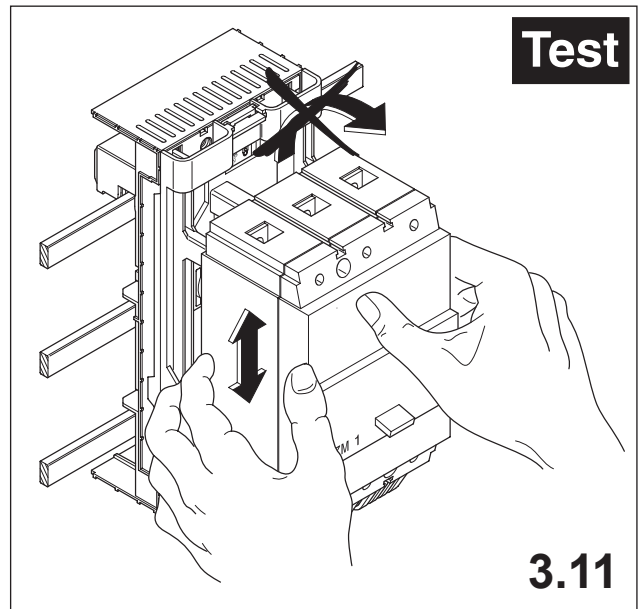

注意: 安装前或检修前应切断电源, 以防事故。开关应安装在适合的箱体, 同时应做好防污染保护。只有专业人员才能做运行、维护、保养的工作。

Bemessungsbelastungsfaktor

Internal enclosure temp.	°25 C	35°C	45°C	55°C
NZM1 ≤ 125A RDF	1,00	1,00	0,92	0,84
NZM1 160A RDF	1,00	0,94	0,88	0,81

IEC 61439 Busbar ≥ 120 mm²

Notizen

A large grid of small dots for taking notes, consisting of 20 columns and 30 rows.