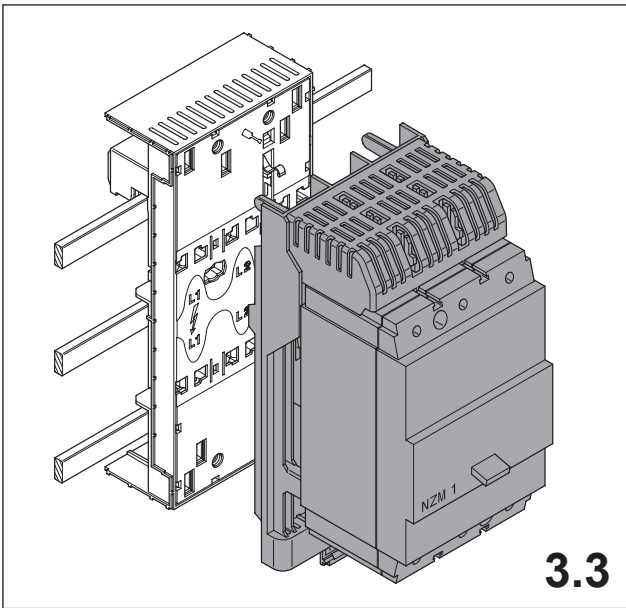

注意: 安装前或检修前应切断电源, 以防事故。开关应安装在适合的箱体, 同时应做好防污染保护。只有专业人员才能做运行、维护、保养的工作。

Bemessungsbelastungsfaktor

Internal enclosure temp.	°25 C	35°C	45°C	55°C
NZM1 ≤ 125A RDF	1,00	1,00	0,92	0,84
NZM1 160A RDF	1,00	0,94	0,88	0,81

IEC 61439 Busbar ≥ 120 mm²

Notizen

A large grid of small dots for taking notes, consisting of 20 columns and 30 rows.