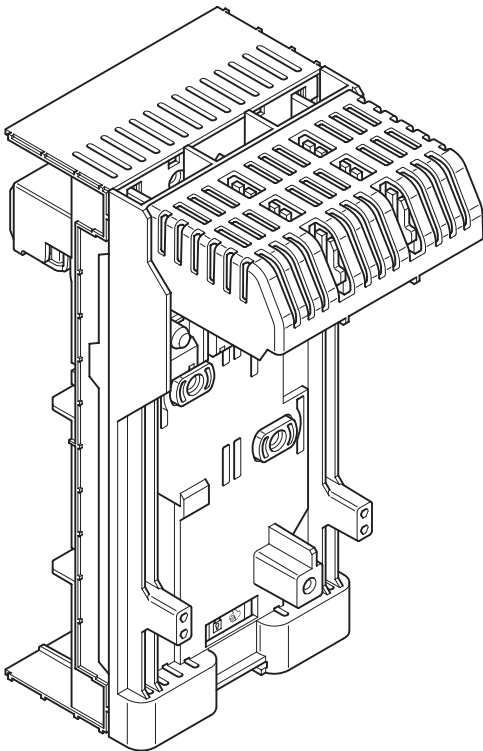

EQUES®60Classic 160A für Eaton NZM1

Sammelschienenadapter
 adapter
 adaptador
 adaptateur pour jeux de barres
 adattatori per interruttori
 母线转接器

Achtung: Vor Installations- oder Servicearbeiten Stromversorgung unterbrechen, um Unfälle zu vermeiden. Die Geräte müssen in einem passenden Gehäuse eingebaut und gegen Verschmutzung geschützt werden. Inbetriebsetzung und Wartung nur durch Fachpersonal!