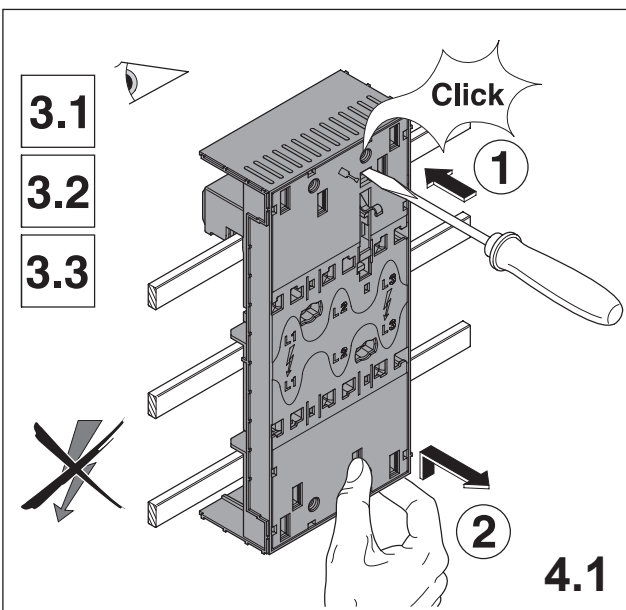

注意: 安装前或检修前应切断电源, 以防事故。开关应安装在适合的箱体, 同时应做好防污染保护。只有专业人员才能做运行、维护、保养的工作。

Bemessungsbelastungsfaktor

Internal enclosure temp.	°25 C	35°C	45°C	55°C
NZM1 ≤ 125A RDF	1,00	1,00	0,92	0,84
NZM1 160A RDF	1,00	0,94	0,88	0,81

IEC 61439 Busbar ≥ 120 mm²

Notizen

A large grid of small dots for taking notes, consisting of 20 columns and 30 rows.