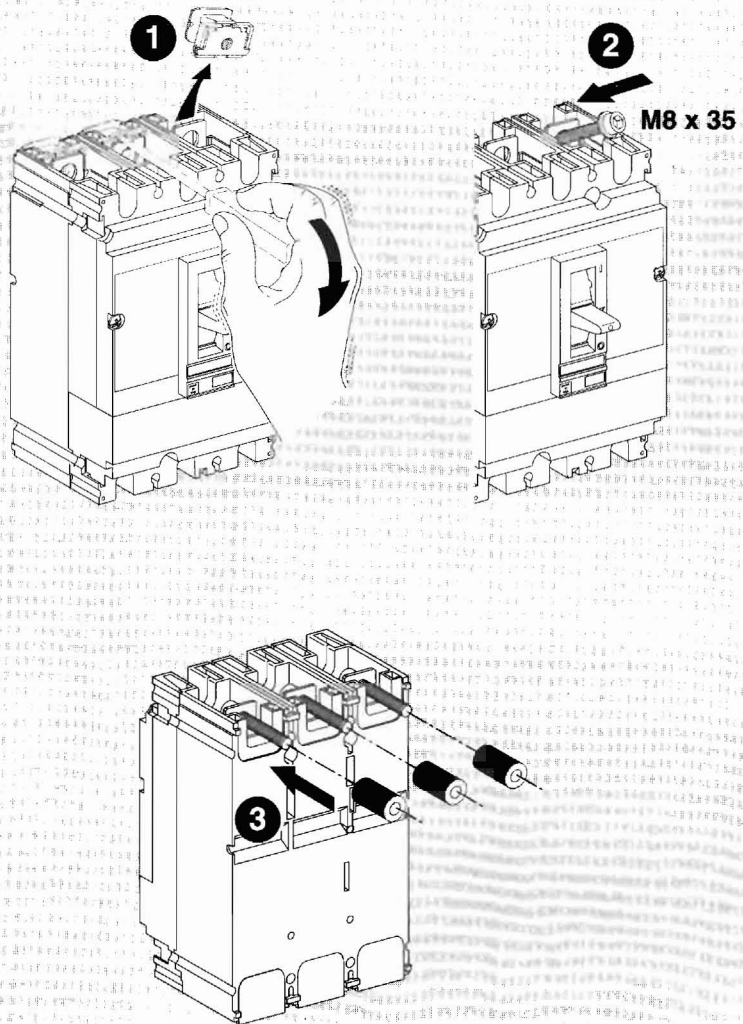

**Compact
NS100 → NS250**

999 623A

**platine de
raccordement
sur jeu de barre
bus bar
adaptator**

**Le montage de ces
matériels ne peut être
effectué que par des
personnes habilitées.
Le non respect des
indications de la présente
notice ne saurait engager
la responsabilité du
constructeur.**

3 (M8 x 35)

**pozidriv n°2, 3
et plat**
slotted screwdriver

1

2

4

Position d'attente
Waiting position

4

5