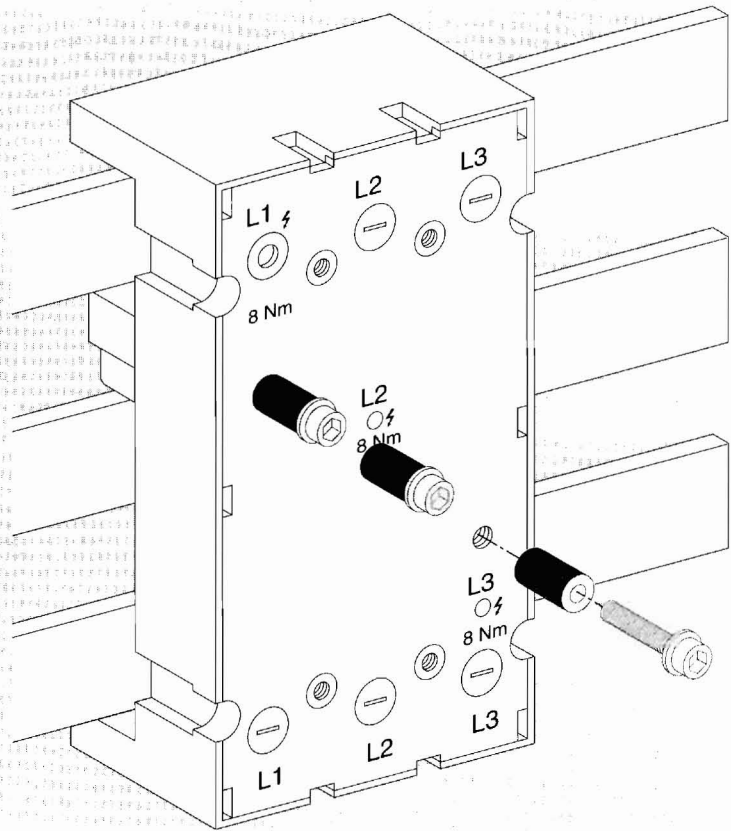

**Compact
NS100 → NS250**

999 623A

**platine de
raccordement
sur jeu de barre
bus bar
adaptator**

**Le montage de ces
matériels ne peut être
effectué que par des
personnes habilitées.
Le non respect des
indications de la présente
notice ne saurait engager
la responsabilité du
constructeur.**

3 (M8 x 35)

**pozidriv n°2, 3
et plat**
slotted screwdriver

1

2

4

Position d'attente
Waiting position

4

5