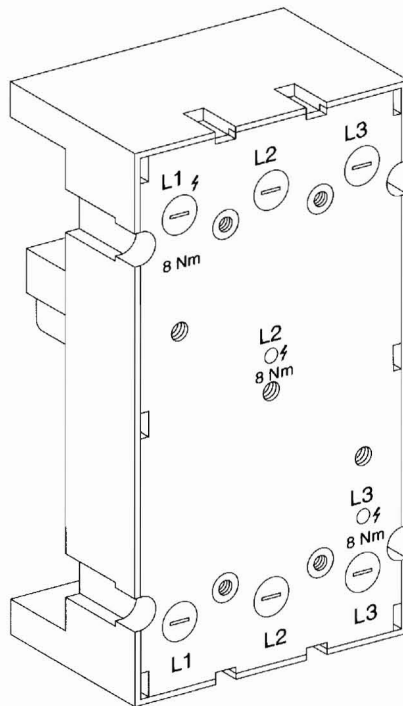

**Compact
NS100 → NS250**

999 623A

**platine de
raccordement
sur jeu de barre
bus bar
adaptator**

**Le montage de ces
matériels ne peut être
effectué que par des
personnes habilitées.
Le non respect des
indications de la présente
notice ne saurait engager
la responsabilité du
constructeur.**

3 (M8 x 35)

**pozidriv n°2, 3
et plat**
slotted screwdriver

1

2

4

Position d'attente
Waiting position

4

5