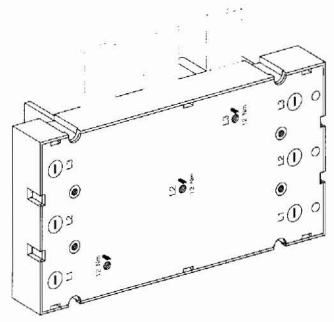

**Compact
NS400-630**

999 621A

**platine de
raccordement
sur jeu de barre
bus bar
adaptor**

**Le montage de ces
matériels ne peut être
effectué que par des
personnes habilitées.
Le non respect des
indications de la présente
notice ne saurait engager
la responsabilité du
constructeur.**

2

3

Position d'attente
Waiting position

M5 x 85