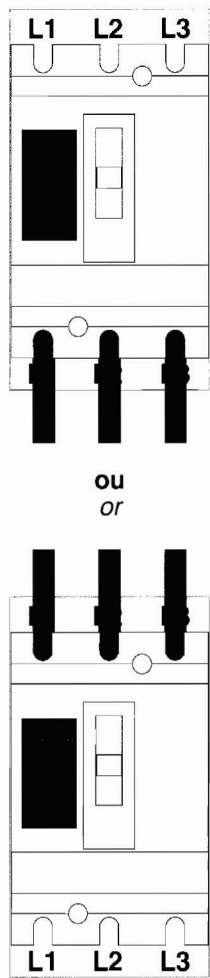

**Compact
NS400-630**

999 621A

**platine de
raccordement
sur jeu de barre
bus bar
adaptor**

**Le montage de ces
matériels ne peut être
effectué que par des
personnes habilitées.
Le non respect des
indications de la présente
notice ne saurait engager
la responsabilité du
constructeur.**

2

3

Position d'attente
Waiting position

M5 x 85