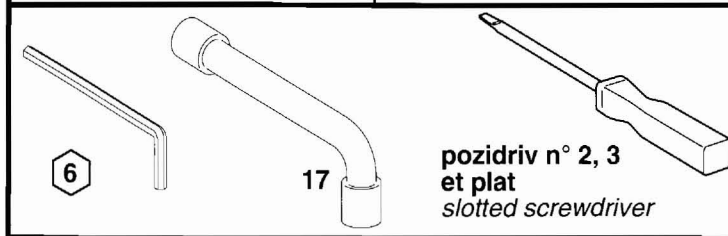

**Compact
NS400-630**

999 621A

**platine de
raccordement
sur jeu de barre
bus bar
adaptor**

**Le montage de ces
matériels ne peut être
effectué que par des
personnes habilitées.
Le non respect des
indications de la présente
notice ne saurait engager
la responsabilité du
constructeur.**

*The equipment shall be
assembled only by qualified
personnel. The manufacturer
assumes no responsibility for
damages resulting from the
non-application or incorrect
application of the instructions
provided herein.*