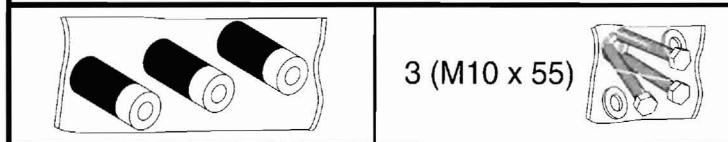

**Compact
NS400-630**

999 621A

**platine de
raccordement
sur jeu de barre
bus bar
adaptor**

**Le montage de ces
matériels ne peut être
effectué que par des
personnes habilitées.
Le non respect des
indications de la présente
notice ne saurait engager
la responsabilité du
constructeur.**

*The equipment shall be
assembled only by qualified
personnel. The manufacturer
assumes no responsibility for
damages resulting from the
non-application or incorrect
application of the instructions
provided herein.*