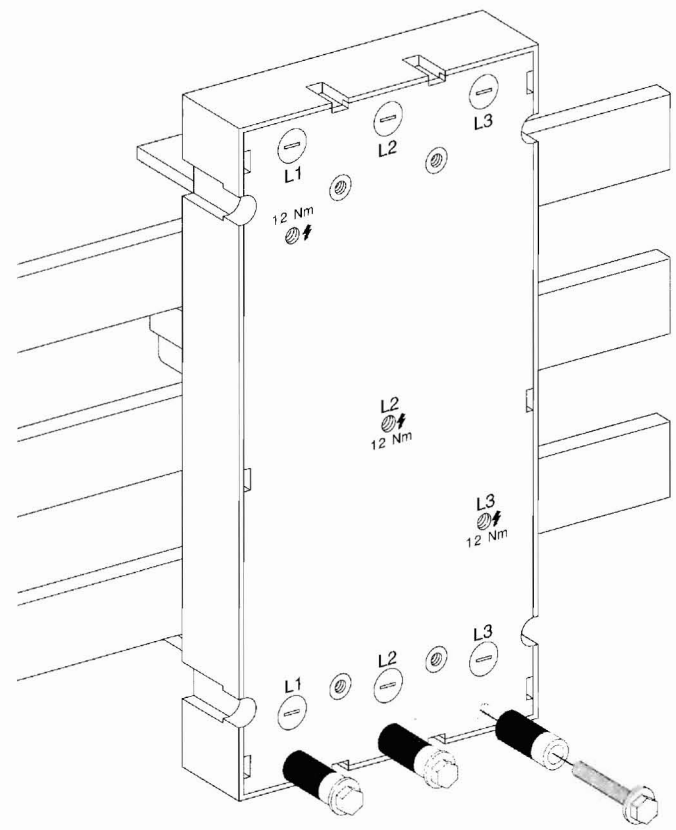

**Compact
NS400-630**

999 621A

**platine de
raccordement
sur jeu de barre
bus bar
adaptor**

**Le montage de ces
matériels ne peut être
effectué que par des
personnes habilitées.
Le non respect des
indications de la présente
notice ne saurait engager
la responsabilité du
constructeur.**

2

3

Position d'attente
Waiting position

M5 x 85