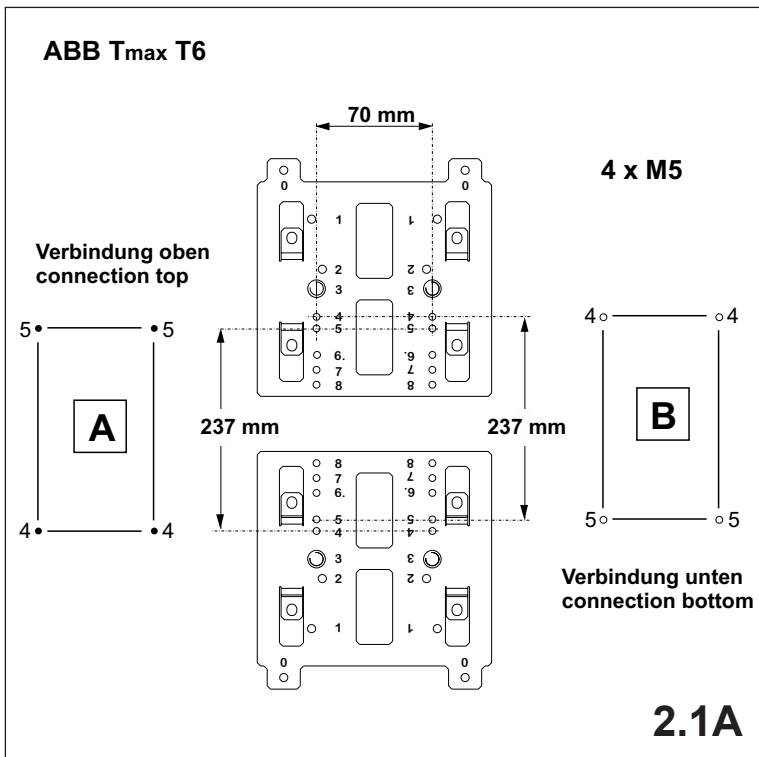

**注意:** 安装前或检修前应切断电源，以防事故。开关应安装在适合的箱体内，同时应做好防污染保护。只有专业人员才能做运行、维护、保养的工作。

**Werkzeuge Tools**

- 0,6x3,5
- 1,0x6,5
- 1,6x10,0

**1. Montage EQUES®185Power**

**Assembly EQUES®185Power**

## Assembly ABB Tmax T6, T7

		X
ABB T6	A	72,5 mm
	B	79,5 mm
ABB T7	A B C	76,5 mm

2.4