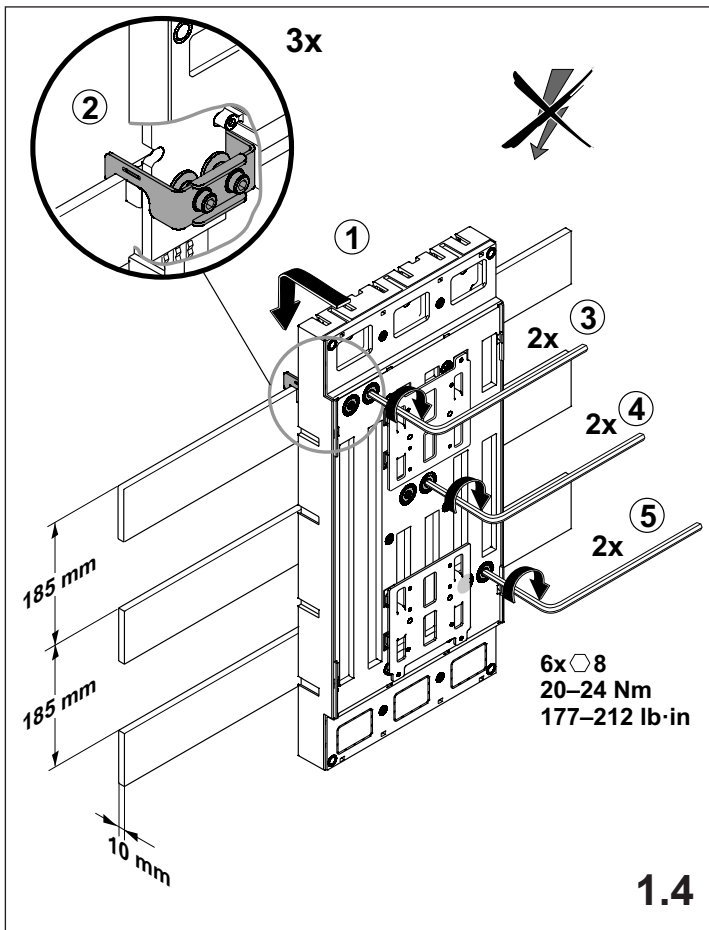

**注意:** 安装前或检修前应切断电源，以防事故。开关应安装在适合的箱体内，同时应做好防污染保护。只有专业人员才能做运行、维护、保养的工作。

**Werkzeuge Tools**

- 0,6x3,5
- 1,0x6,5
- 1,6x10,0

**1. Montage EQUES®185Power**

**Assembly EQUES®185Power**

## Assembly ABB Tmax T6, T7

		X
ABB T6	A	72,5 mm
	B	79,5 mm
ABB T7	A B C	76,5 mm

2.4