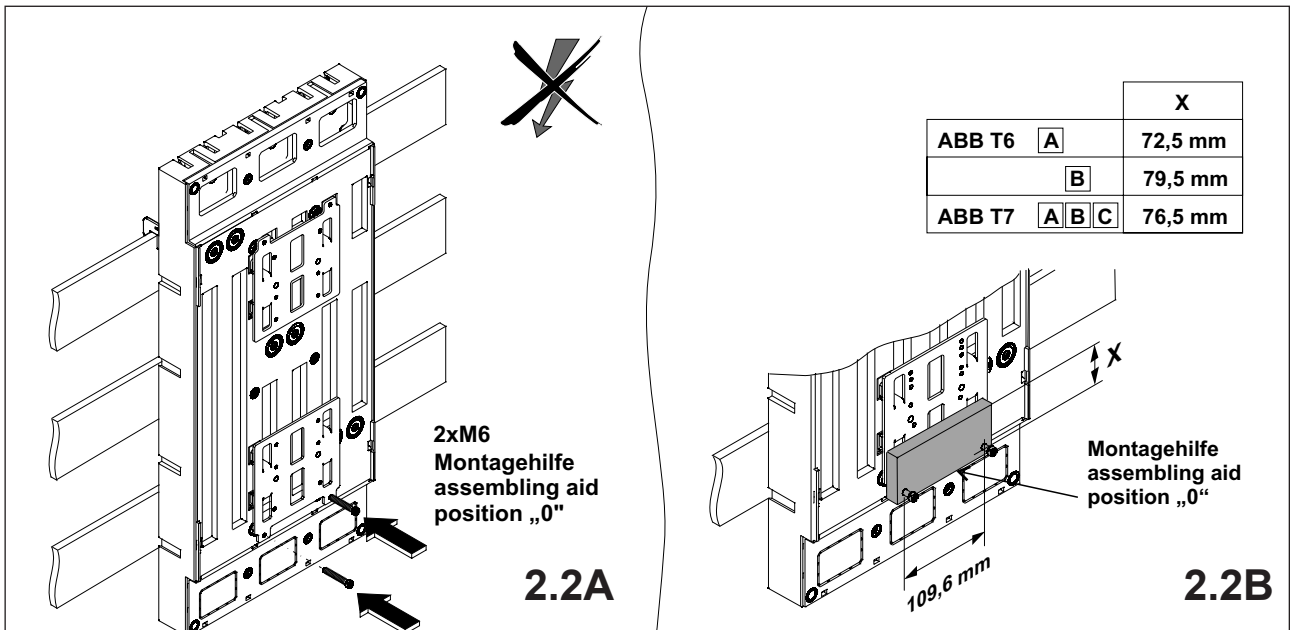

X
ABB T6	A	72,5 mm
	B	79,5 mm
ABB T7	A B C	76,5 mm