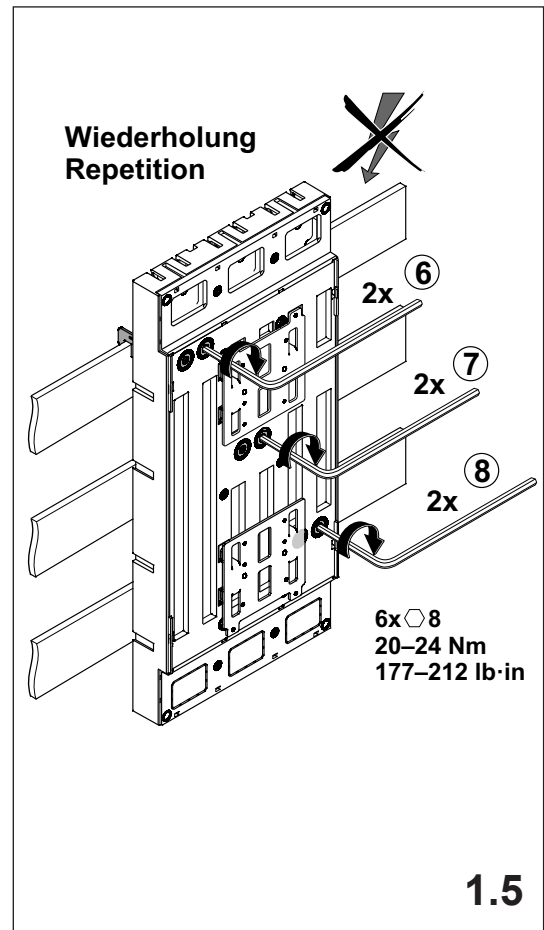

**注意:** 安装前或检修前应切断电源，以防事故。开关应安装在适合的箱体内，同时应做好防污染保护。只有专业人员才能做运行、维护、保养的工作。

**Werkzeuge Tools**

- 0,6x3,5
- 1,0x6,5
- 1,6x10,0

**1. Montage EQUES®185Power**

**Assembly EQUES®185Power**