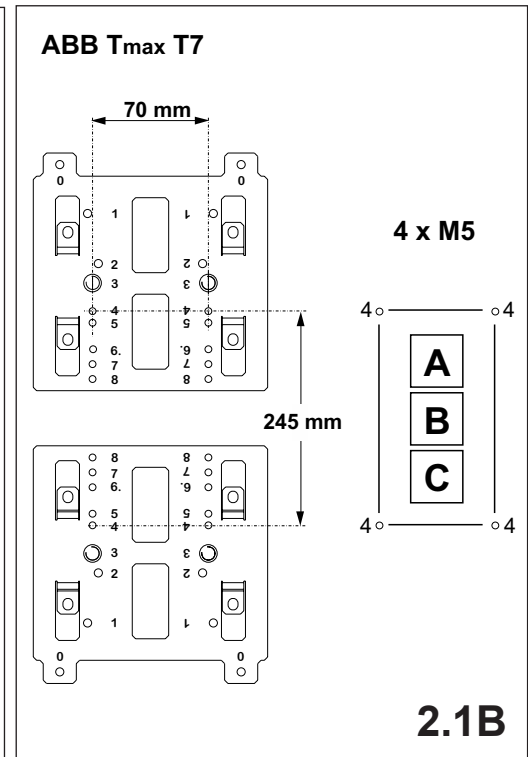

**注意:** 安装前或检修前应切断电源，以防事故。开关应安装在适合的箱体内，同时应做好防污染保护。只有专业人员才能做运行、维护、保养的工作。

**Werkzeuge Tools**

- 0,6x3,5
- 1,0x6,5
- 1,6x10,0

**1. Montage EQUES®185Power**

**Assembly EQUES®185Power**

## Assembly ABB Tmax T6, T7

		X
ABB T6	A	72,5 mm
	B	79,5 mm
ABB T7	A B C	76,5 mm

2.4