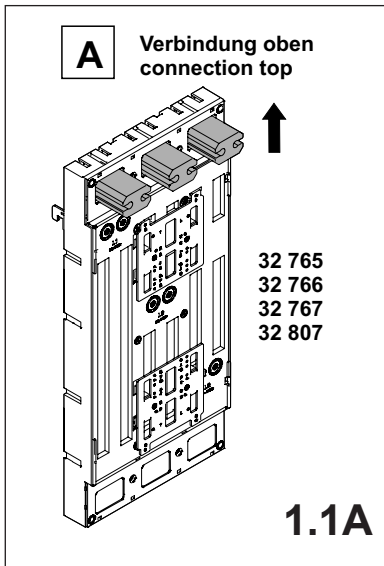

**注意:** 安装前或检修前应切断电源，以防事故。开关应安装在适合的箱体内，同时应做好防污染保护。只有专业人员才能做运行、维护、保养的工作。

**Werkzeuge Tools**

- 0,6x3,5
- 1,0x6,5
- 1,6x10,0

**1. Montage EQUES®185Power**

**Assembly EQUES®185Power**