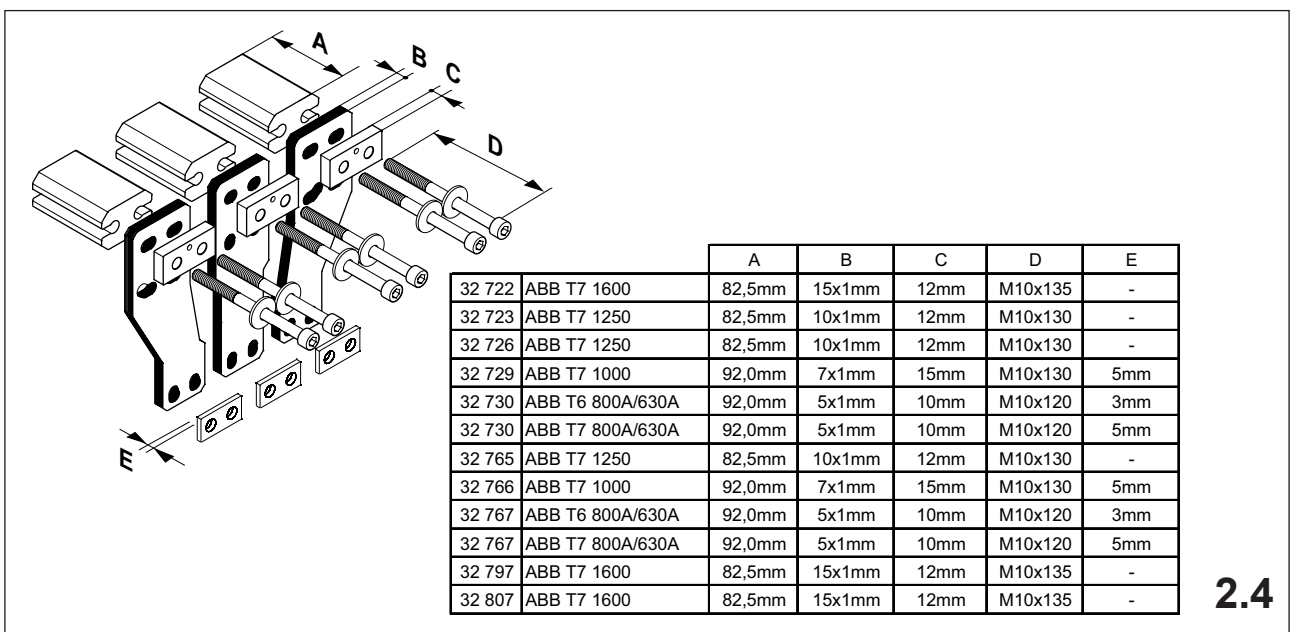

X
ABB T6	A	72,5 mm
	B	79,5 mm
ABB T7	A B C	76,5 mm

2.4