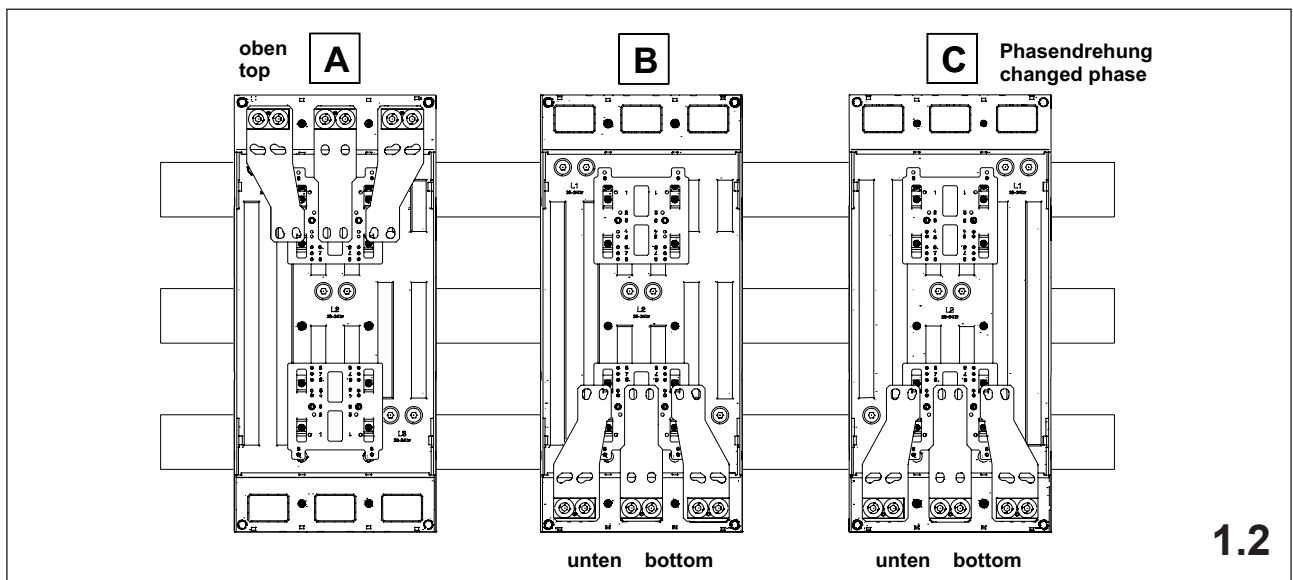

**注意:** 安装前或检修前应切断电源，以防事故。开关应安装在适合的箱体内，同时应做好防污染保护。只有专业人员才能做运行、维护、保养的工作。

**Werkzeuge Tools**

- 0,6x3,5
- 1,0x6,5
- 1,6x10,0

**1. Montage EQUES®185Power**

**Assembly EQUES®185Power**