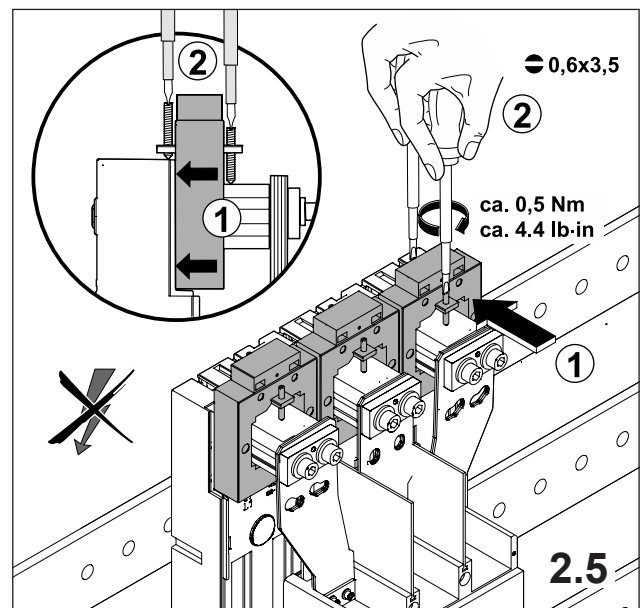

注意：安装前或检修前应切断电源，以防事故。开关应安装在适合的箱体内，同时应做好防污染保护。只有专业人员才能做运行、维护、保养的工作。

Werkzeuge Tools

1. Montage EQUES®185Power

Assembly EQUES®185Power

2. Montage Siemens 3VL5

Assembly Siemens 3VL5

3. Montage Siemens 3VL6

Assembly Siemens 3VL6