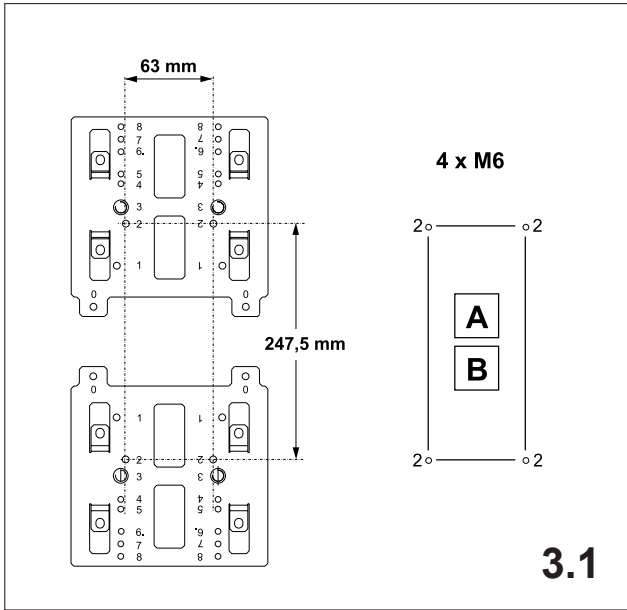

注意：安装前或检修前应切断电源，以防事故。开关应安装在适合的箱体内，同时应做好防污染保护。只有专业人员才能做运行、维护、保养的工作。

Werkzeuge Tools

1. Montage EQUES®185Power

Assembly EQUES®185Power

2. Montage Siemens 3VL5

Assembly Siemens 3VL5

3. Montage Siemens 3VL6

Assembly Siemens 3VL6