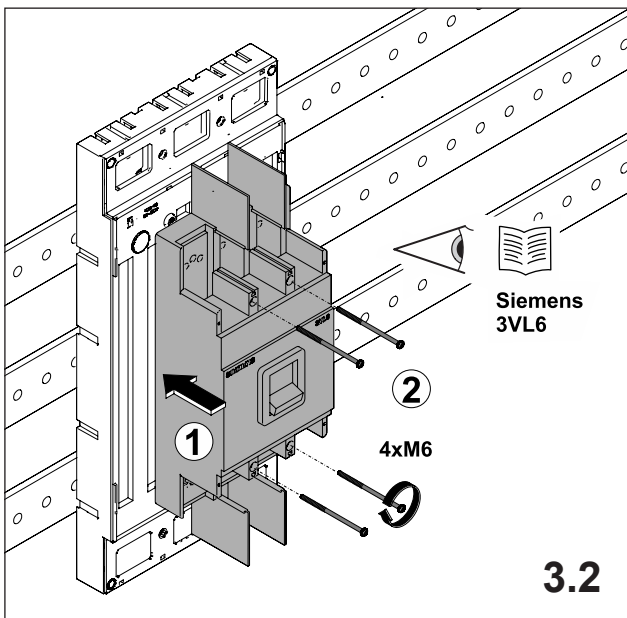

注意：安装前或检修前应切断电源，以防事故。开关应安装在适合的箱体内，同时应做好防污染保护。只有专业人员才能做运行、维护、保养的工作。

Werkzeuge Tools

1. Montage EQUES®185Power

Assembly EQUES®185Power

2. Montage Siemens 3VL5

Assembly Siemens 3VL5

3. Montage Siemens 3VL6

Assembly Siemens 3VL6