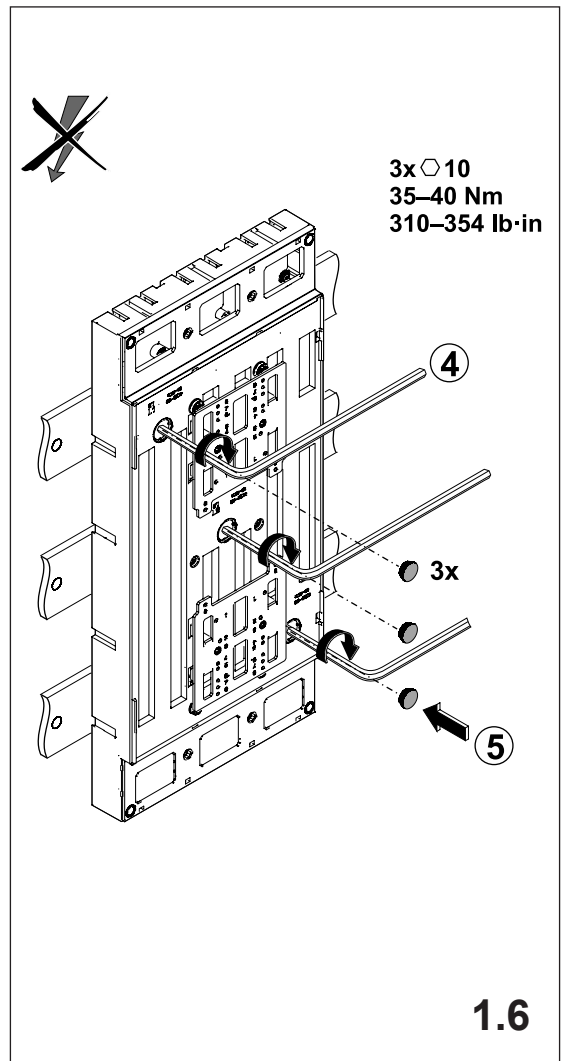

注意：安装前或检修前应切断电源，以防事故。开关应安装在适合的箱体内，同时应做好防污染保护。只有专业人员才能做运行、维护、保养的工作。

Werkzeuge Tools

1. Montage EQUES®185Power

Assembly EQUES®185Power

2. Montage Siemens 3VL5

Assembly Siemens 3VL5

3. Montage Siemens 3VL6

Assembly Siemens 3VL6