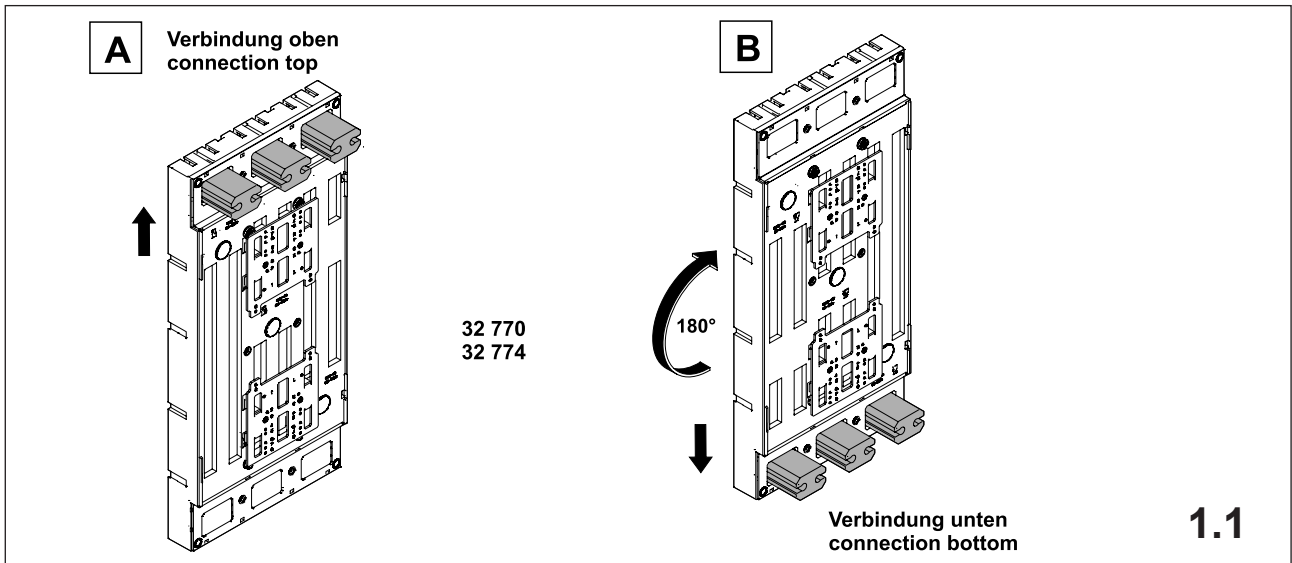

注意：安装前或检修前应切断电源，以防事故。开关应安装在适合的箱体内，同时应做好防污染保护。只有专业人员才能做运行、维护、保养的工作。

Werkzeuge Tools

1. Montage EQUES®185Power

Assembly EQUES®185Power

2. Montage Siemens 3VL5

Assembly Siemens 3VL5

3. Montage Siemens 3VL6

Assembly Siemens 3VL6