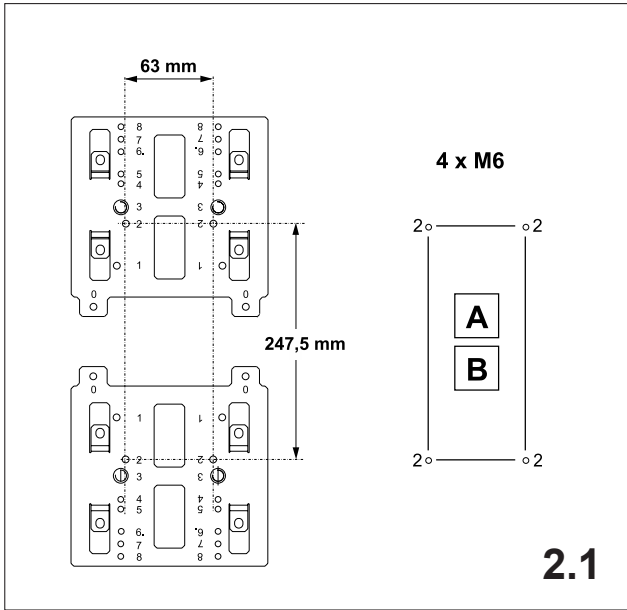

注意：安装前或检修前应切断电源，以防事故。开关应安装在适合的箱体内，同时应做好防污染保护。只有专业人员才能做运行、维护、保养的工作。

Werkzeuge Tools

1. Montage EQUES®185Power

Assembly EQUES®185Power

2. Montage Siemens 3VL5

Assembly Siemens 3VL5

3. Montage Siemens 3VL6

Assembly Siemens 3VL6