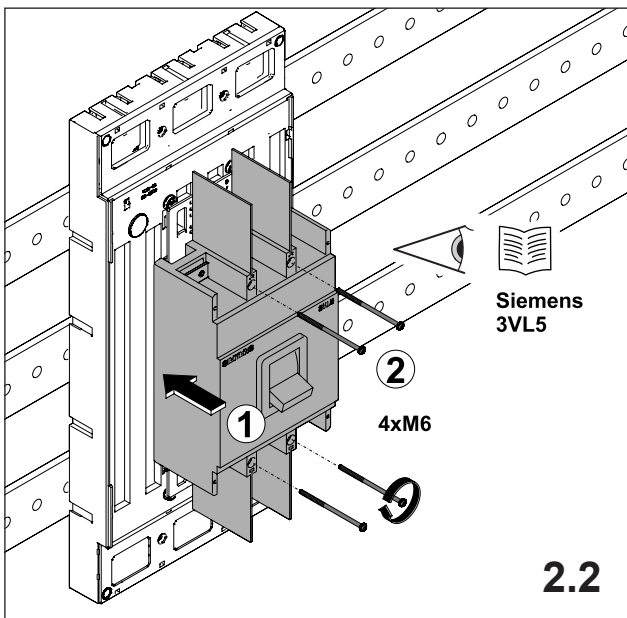

注意：安装前或检修前应切断电源，以防事故。开关应安装在适合的箱体内，同时应做好防污染保护。只有专业人员才能做运行、维护、保养的工作。

Werkzeuge Tools

1. Montage EQUES®185Power

Assembly EQUES®185Power

2. Montage Siemens 3VL5

Assembly Siemens 3VL5

3. Montage Siemens 3VL6

Assembly Siemens 3VL6