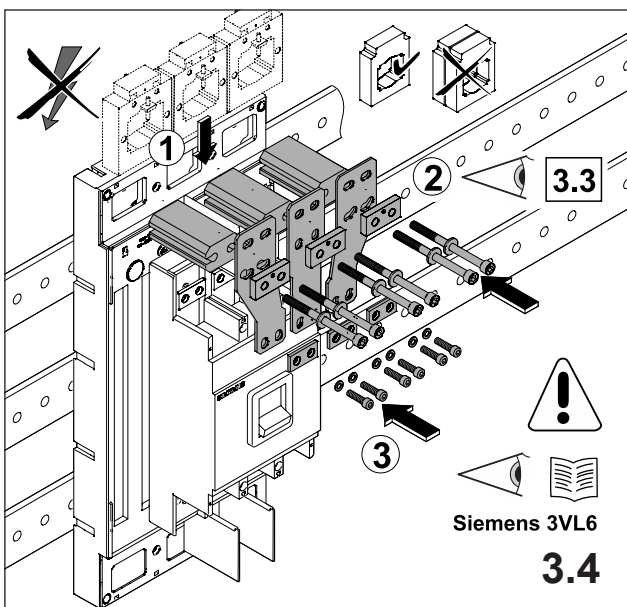

注意：安装前或检修前应切断电源，以防事故。开关应安装在适合的箱体内，同时应做好防污染保护。只有专业人员才能做运行、维护、保养的工作。

Werkzeuge Tools

1. Montage EQUES®185Power

Assembly EQUES®185Power

2. Montage Siemens 3VL5

Assembly Siemens 3VL5

3. Montage Siemens 3VL6

Assembly Siemens 3VL6