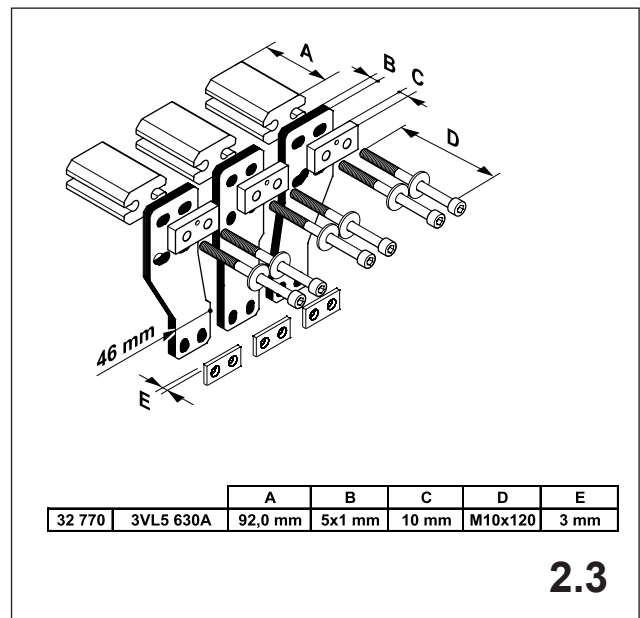

注意：安装前或检修前应切断电源，以防事故。开关应安装在适合的箱体内，同时应做好防污染保护。只有专业人员才能做运行、维护、保养的工作。

Werkzeuge Tools

1. Montage EQUES®185Power

Assembly EQUES®185Power

2. Montage Siemens 3VL5

Assembly Siemens 3VL5

3. Montage Siemens 3VL6

Assembly Siemens 3VL6