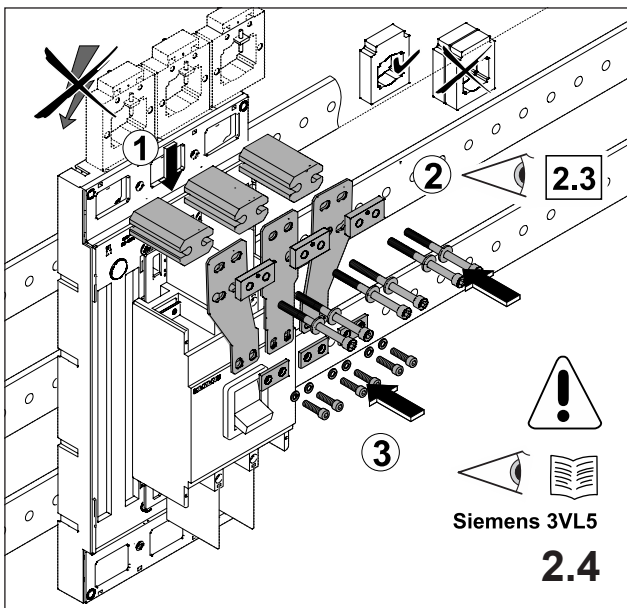

注意：安装前或检修前应切断电源，以防事故。开关应安装在适合的箱体内，同时应做好防污染保护。只有专业人员才能做运行、维护、保养的工作。

Werkzeuge Tools

1. Montage EQUES®185Power

Assembly EQUES®185Power

2. Montage Siemens 3VL5

Assembly Siemens 3VL5

3. Montage Siemens 3VL6

Assembly Siemens 3VL6