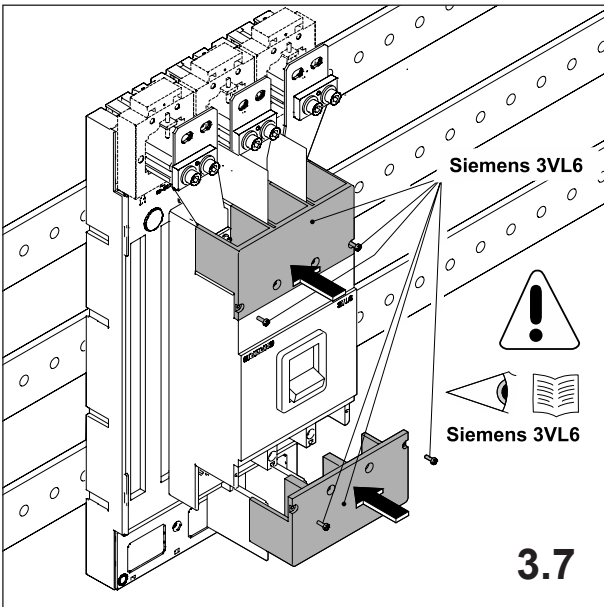

注意：安装前或检修前应切断电源，以防事故。开关应安装在适合的箱体内，同时应做好防污染保护。只有专业人员才能做运行、维护、保养的工作。

Werkzeuge Tools

1. Montage EQUES®185Power

Assembly EQUES®185Power

2. Montage Siemens 3VL5

Assembly Siemens 3VL5

3. Montage Siemens 3VL6

Assembly Siemens 3VL6