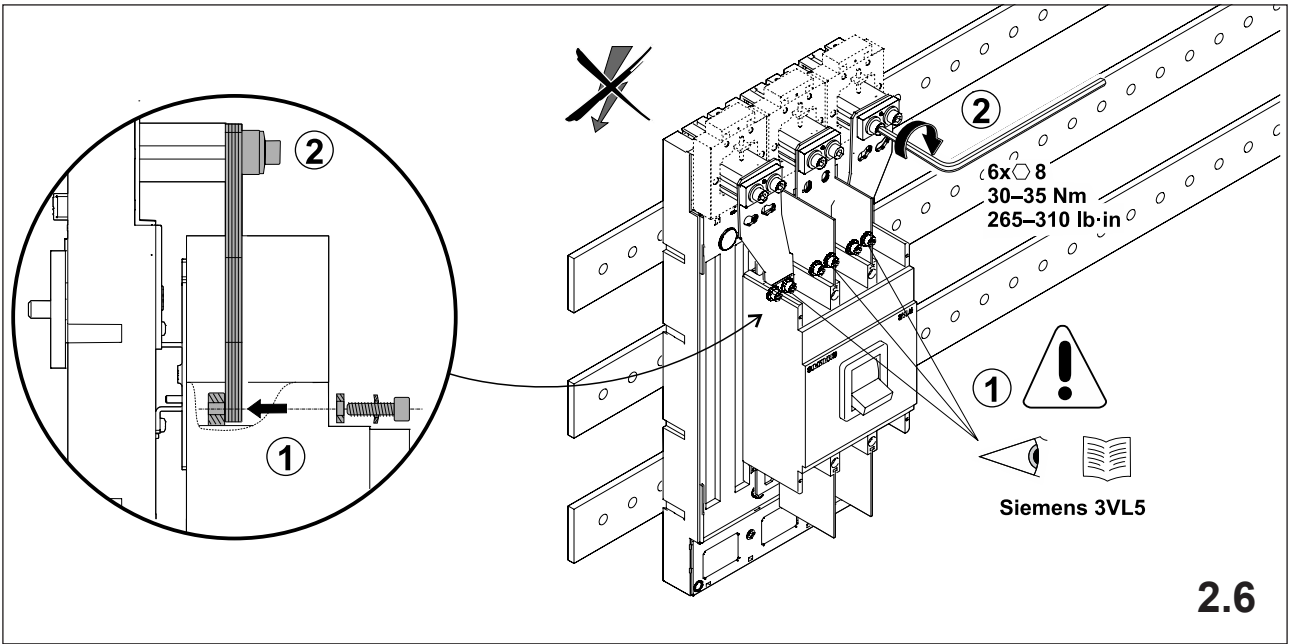

注意：安装前或检修前应切断电源，以防事故。开关应安装在适合的箱体内，同时应做好防污染保护。只有专业人员才能做运行、维护、保养的工作。

Werkzeuge Tools

1. Montage EQUES®185Power

Assembly EQUES®185Power

2. Montage Siemens 3VL5

Assembly Siemens 3VL5

3. Montage Siemens 3VL6

Assembly Siemens 3VL6