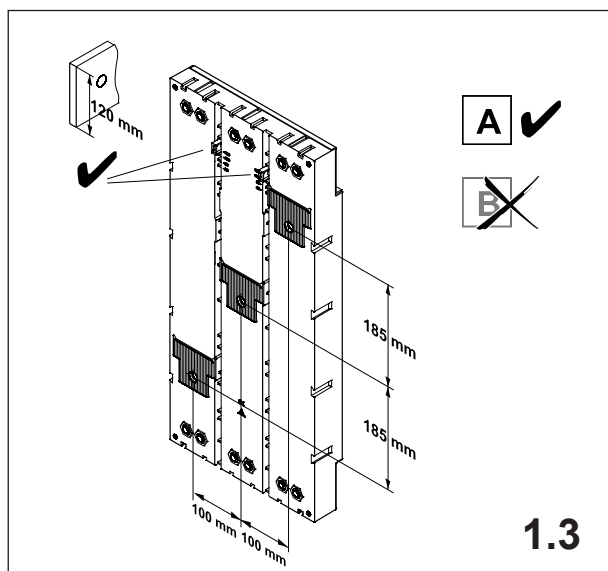

注意：安装前或检修前应切断电源，以防事故。开关应安装在适合的箱体内，同时应做好防污染保护。只有专业人员才能做运行、维护、保养的工作。

Werkzeuge Tools

1. Montage EQUES®185Power

Assembly EQUES®185Power

2. Montage Siemens 3VL5

Assembly Siemens 3VL5

3. Montage Siemens 3VL6

Assembly Siemens 3VL6