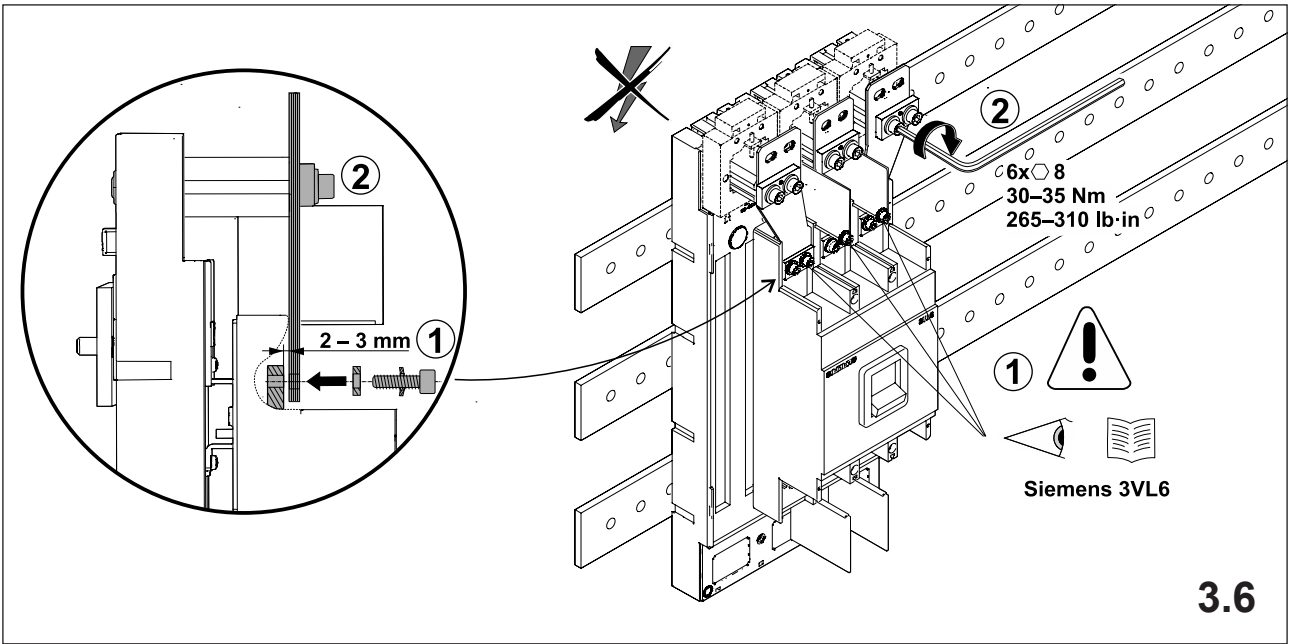

注意：安装前或检修前应切断电源，以防事故。开关应安装在适合的箱体内，同时应做好防污染保护。只有专业人员才能做运行、维护、保养的工作。

Werkzeuge Tools

1. Montage EQUES®185Power

Assembly EQUES®185Power

2. Montage Siemens 3VL5

Assembly Siemens 3VL5

3. Montage Siemens 3VL6

Assembly Siemens 3VL6