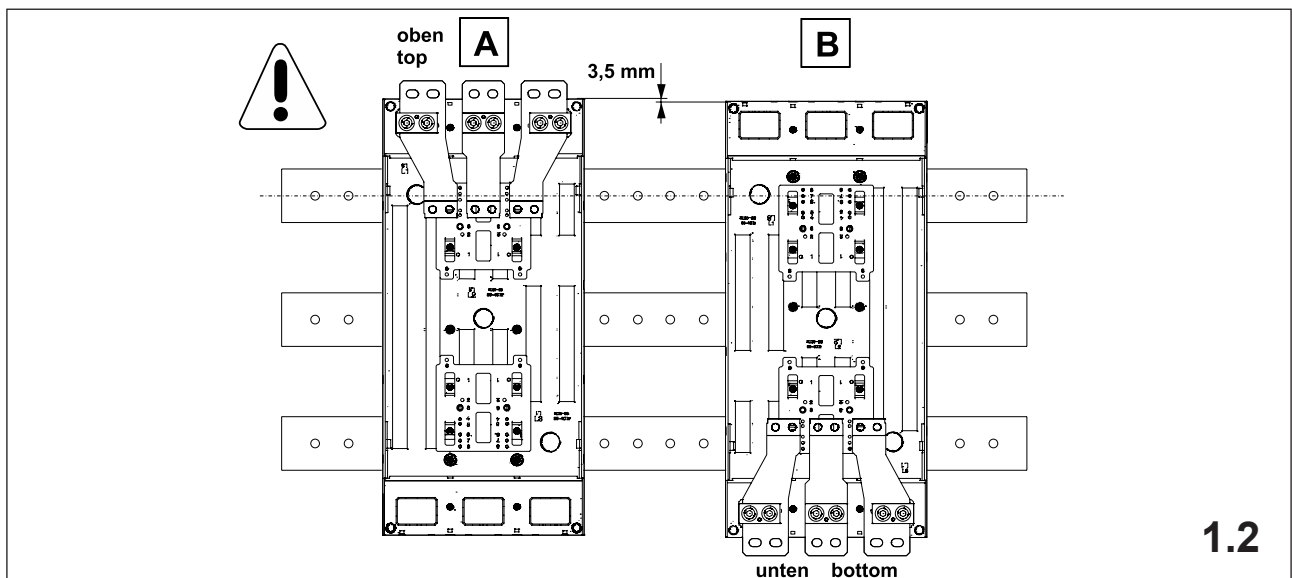

注意：安装前或检修前应切断电源，以防事故。开关应安装在适合的箱体内，同时应做好防污染保护。只有专业人员才能做运行、维护、保养的工作。

Werkzeuge Tools

1. Montage EQUES®185Power

Assembly EQUES®185Power

2. Montage Siemens 3VL5

Assembly Siemens 3VL5

3. Montage Siemens 3VL6

Assembly Siemens 3VL6