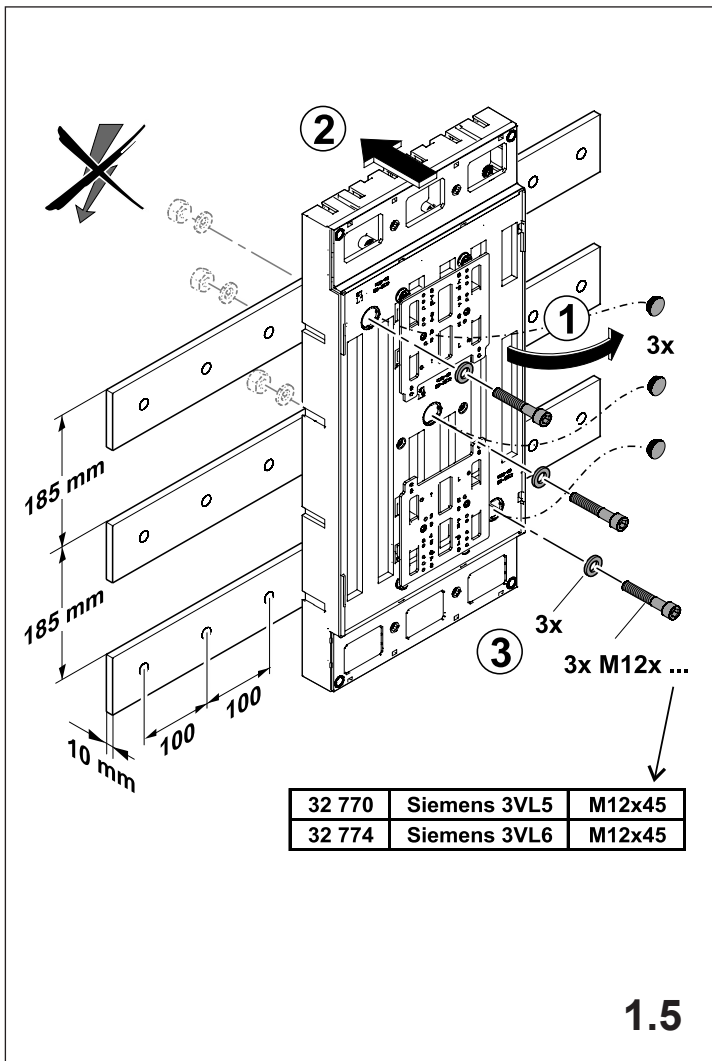

注意：安装前或检修前应切断电源，以防事故。开关应安装在适合的箱体内，同时应做好防污染保护。只有专业人员才能做运行、维护、保养的工作。

Werkzeuge Tools

1. Montage EQUES®185Power

Assembly EQUES®185Power

2. Montage Siemens 3VL5

Assembly Siemens 3VL5

3. Montage Siemens 3VL6

Assembly Siemens 3VL6