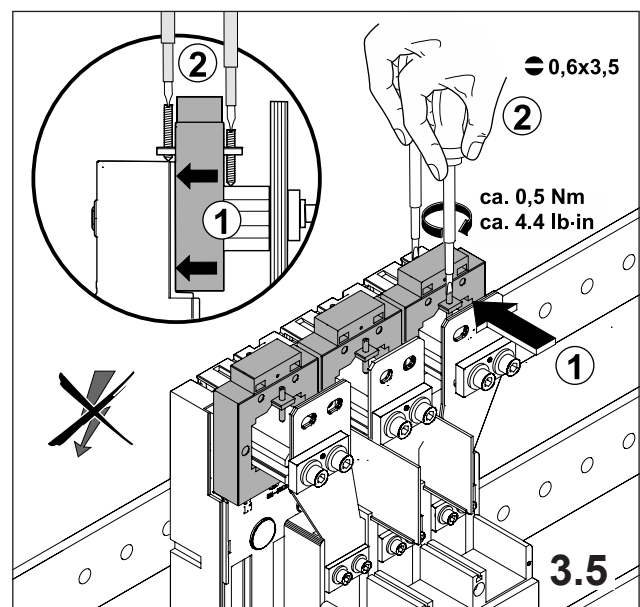

注意：安装前或检修前应切断电源，以防事故。开关应安装在适合的箱体内，同时应做好防污染保护。只有专业人员才能做运行、维护、保养的工作。

Werkzeuge Tools

1. Montage EQUES®185Power

Assembly EQUES®185Power

2. Montage Siemens 3VL5

Assembly Siemens 3VL5

3. Montage Siemens 3VL6

Assembly Siemens 3VL6