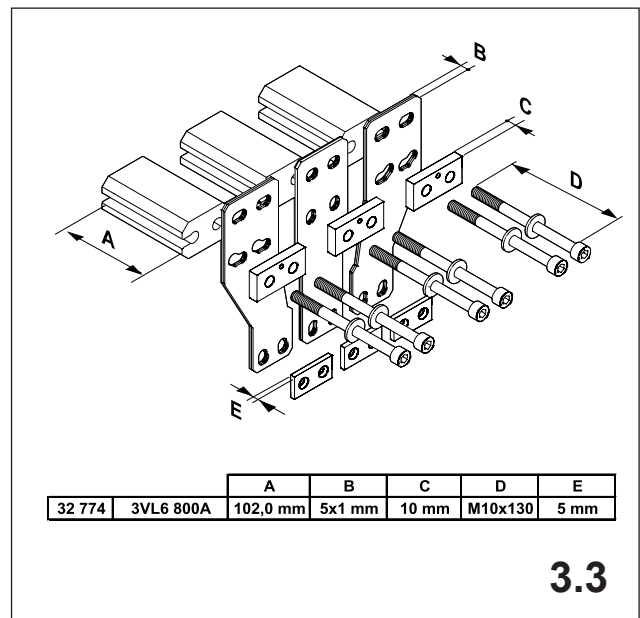

注意：安装前或检修前应切断电源，以防事故。开关应安装在适合的箱体内，同时应做好防污染保护。只有专业人员才能做运行、维护、保养的工作。

Werkzeuge Tools

1. Montage EQUES®185Power

Assembly EQUES®185Power

2. Montage Siemens 3VL5

Assembly Siemens 3VL5

3. Montage Siemens 3VL6

Assembly Siemens 3VL6