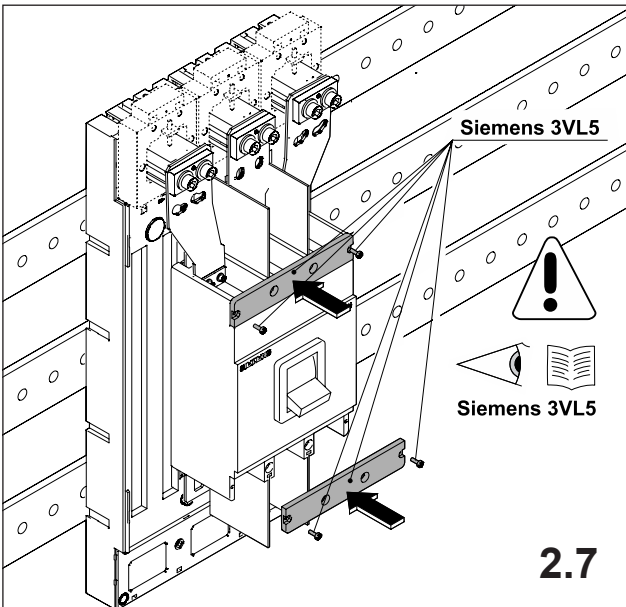

注意：安装前或检修前应切断电源，以防事故。开关应安装在适合的箱体内，同时应做好防污染保护。只有专业人员才能做运行、维护、保养的工作。

Werkzeuge Tools

1. Montage EQUES®185Power

Assembly EQUES®185Power

2. Montage Siemens 3VL5

Assembly Siemens 3VL5

3. Montage Siemens 3VL6

Assembly Siemens 3VL6