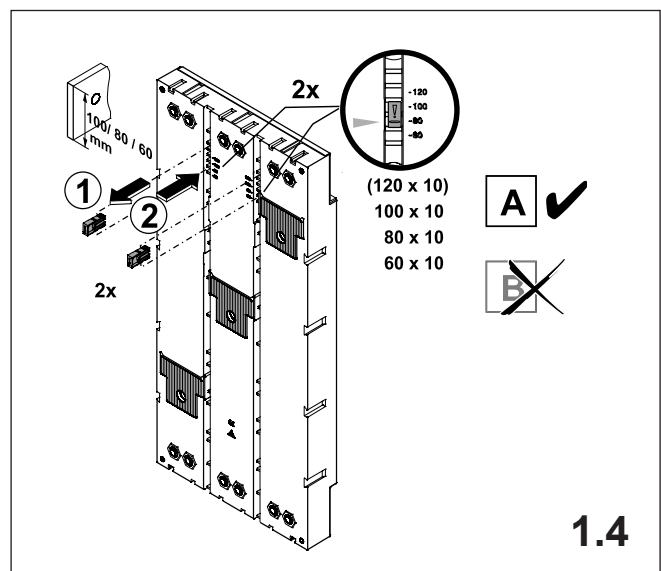

注意：安装前或检修前应切断电源，以防事故。开关应安装在适合的箱体内，同时应做好防污染保护。只有专业人员才能做运行、维护、保养的工作。

Werkzeuge Tools

1. Montage EQUES®185Power

Assembly EQUES®185Power

2. Montage Siemens 3VL5

Assembly Siemens 3VL5

3. Montage Siemens 3VL6

Assembly Siemens 3VL6