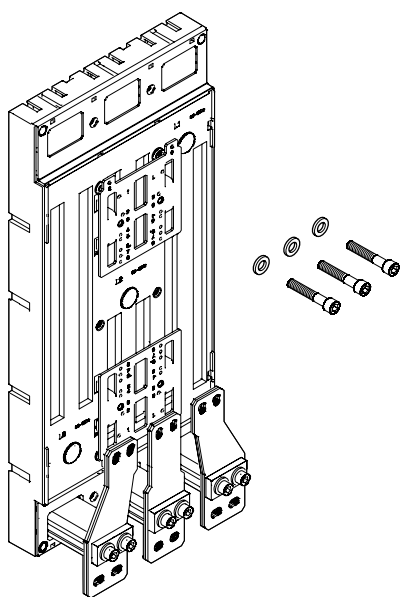

## EQUES®185Power - Siemens 3VL7 Siemens 3VL8

Sammelschienenadapter mit Schraubkontaktierung  
 Busbar adapter with screw connection  
 Adaptador con conexión por tornillo  
 Adaptateur avec fixation par boulons pour jeu de barres perforées  
 Adattatore per interruttori automatici, montaggio a bullone su barre forate  
 母线转接器，适用打孔母线