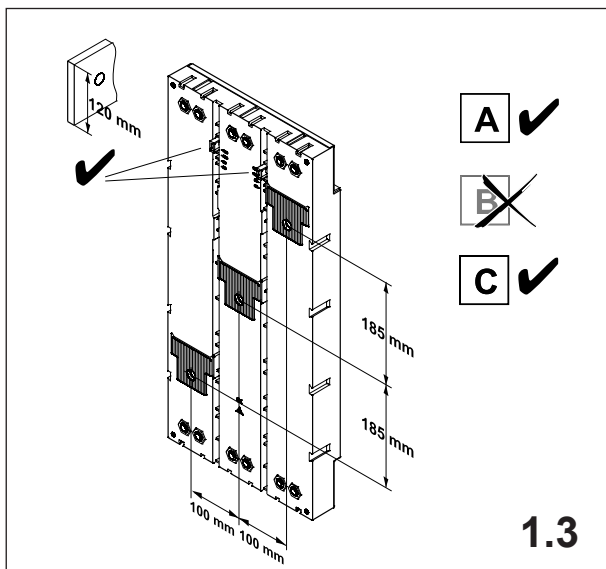

注意：安装前或检修前应切断电源，以防事故。开关应安装在适合的箱体，同时应做好防污染保护。只有专业人员才能做运行、维护、保养的工作。

Werkzeuge Tools

- 0,6x3,5
- 1,0x6,5
- 1,6x10,0

1. Montage EQUES®185Power

Assembly EQUES®185Power