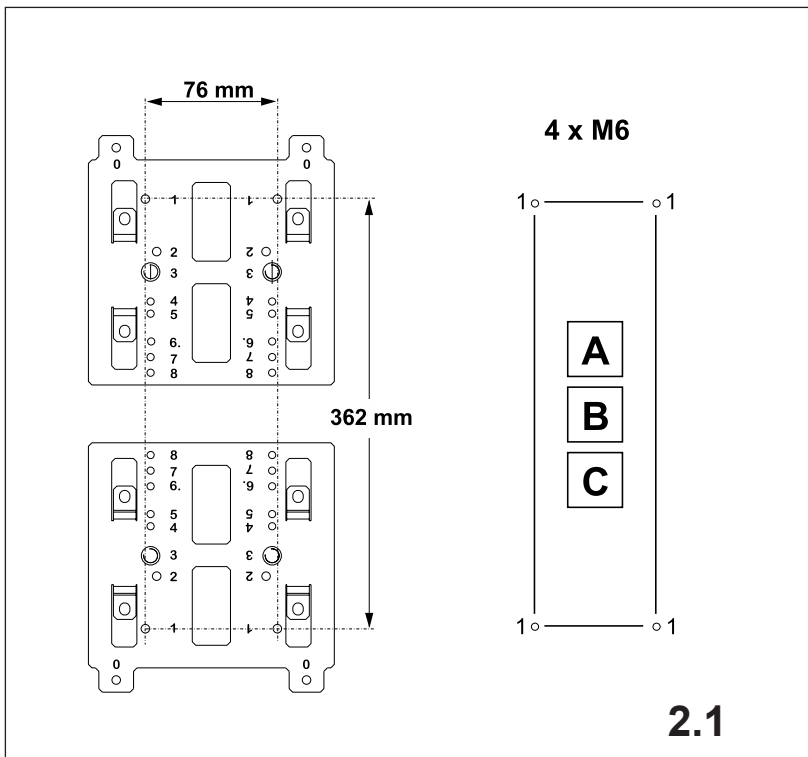

2. Montage Siemens 3VL7, 3VL8

Assembly Siemens 3VL7, 3VL8