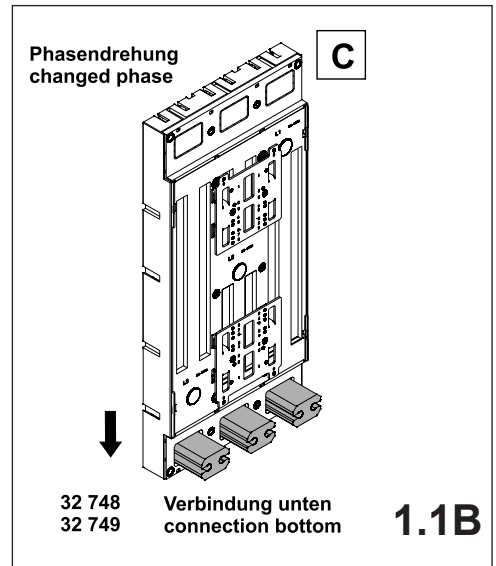

注意：安装前或检修前应切断电源，以防事故。开关应安装在适合的箱体，同时应做好防污染保护。只有专业人员才能做运行、维护、保养的工作。

Werkzeuge Tools

- 0,6x3,5
- 1,0x6,5
- 1,6x10,0

1. Montage EQUES®185Power

Assembly EQUES®185Power