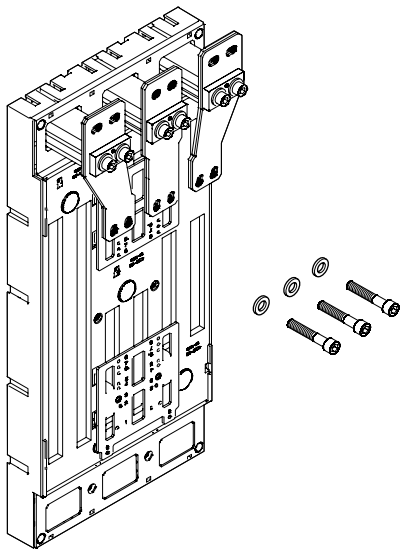

## EQUES®185Power - Siemens 3VL7 Siemens 3VL8

Sammelschienenadapter mit Schraubkontaktierung  
 Busbar adapter with screw connection  
 Adaptador con conexión por tornillo  
 Adaptateur avec fixation par boulons pour jeu de barres perforées  
 Adattatore per interruttori automatici, montaggio a bullone su barre forate  
 母线转接器，适用打孔母线