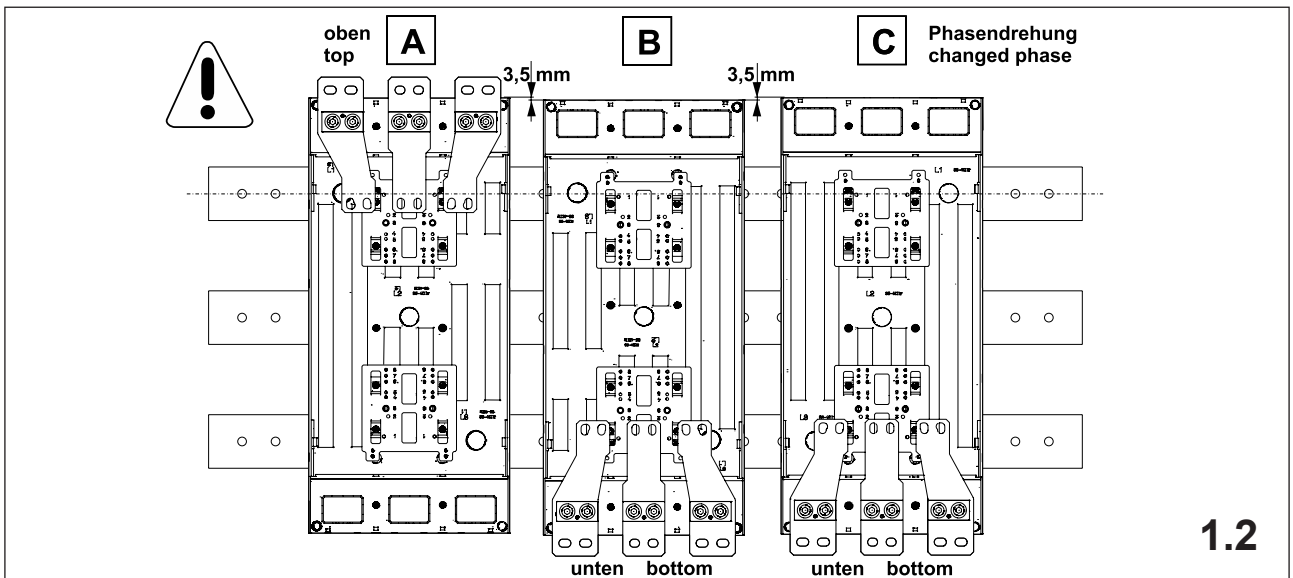

注意：安装前或检修前应切断电源，以防事故。开关应安装在适合的箱体，同时应做好防污染保护。只有专业人员才能做运行、维护、保养的工作。

Werkzeuge Tools

- 0,6x3,5
- 1,0x6,5
- 1,6x10,0

1. Montage EQUES®185Power

Assembly EQUES®185Power