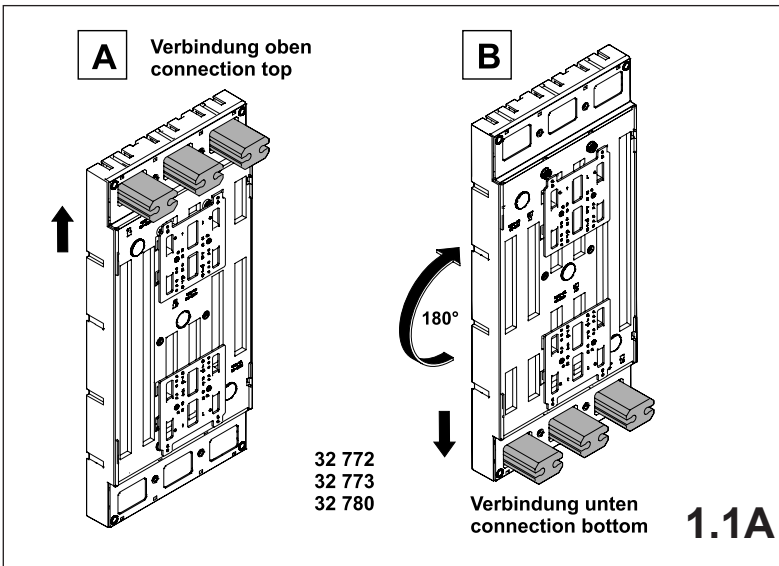

注意：安装前或检修前应切断电源，以防事故。开关应安装在适合的箱体，同时应做好防污染保护。只有专业人员才能做运行、维护、保养的工作。

Werkzeuge Tools

- 0,6x3,5
- 1,0x6,5
- 1,6x10,0

1. Montage EQUES®185Power

Assembly EQUES®185Power