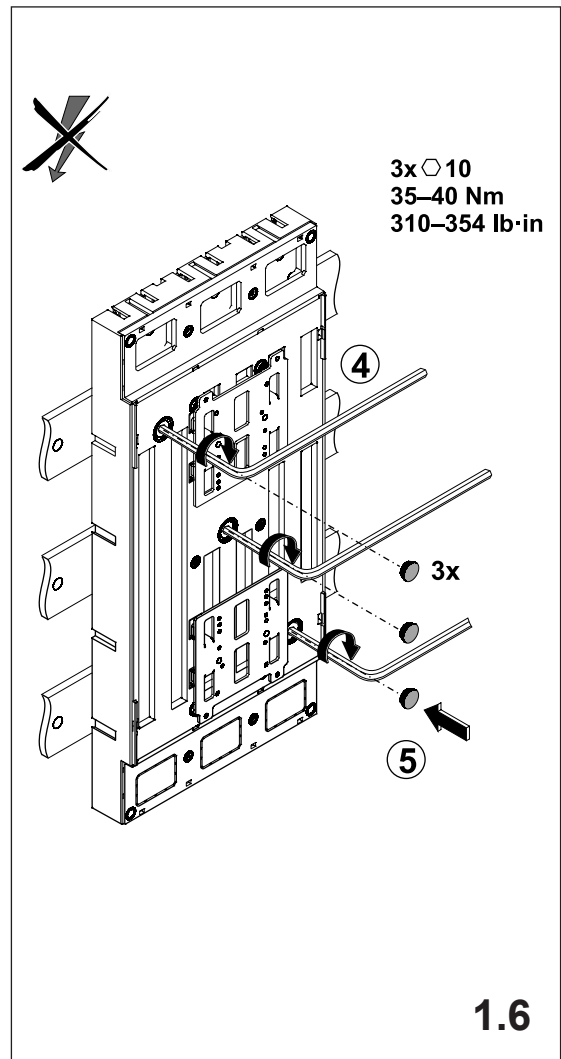

注意：安装前或检修前应切断电源，以防事故。开关应安装在适合的箱体，同时应做好防污染保护。只有专业人员才能做运行、维护、保养的工作。

Werkzeuge Tools

- 0,6x3,5
- 1,0x6,5
- 1,6x10,0

1. Montage EQUES®185Power

Assembly EQUES®185Power