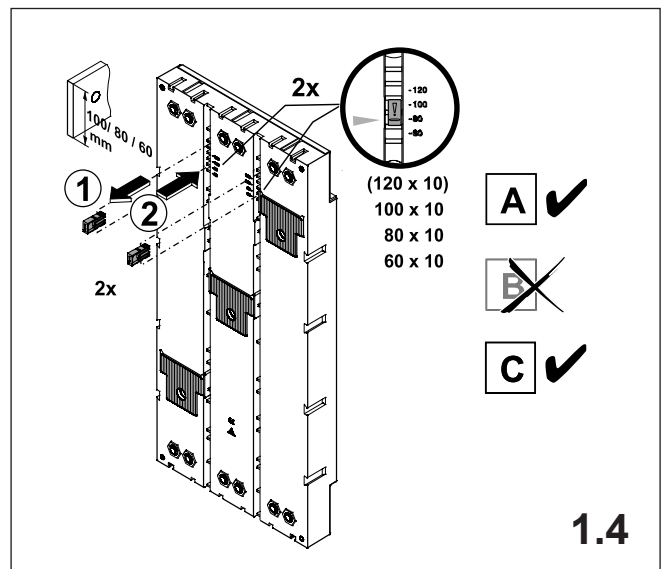

注意：安装前或检修前应切断电源，以防事故。开关应安装在适合的箱体，同时应做好防污染保护。只有专业人员才能做运行、维护、保养的工作。

Werkzeuge Tools

- 0,6x3,5
- 1,0x6,5
- 1,6x10,0

1. Montage EQUES®185Power

Assembly EQUES®185Power