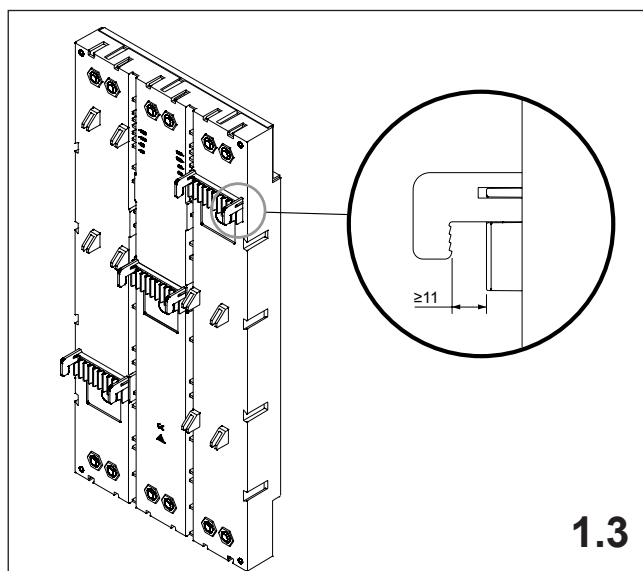

注意: 安装前或检修前应切断电源，以防事故。开关应安装在适合的箱体，同时应做好防污染保护。只有专业人员才能做运行、维护、保养的工作。

Werkzeuge Tools

- 0,6x3,5
- 1,0x6,5
- 1,6x10,0

1. Montage EQUES®185Power

Assembly EQUES®185Power

2. Montage ABB Tmax T6, T7

Assembly ABB Tmax T6, T7