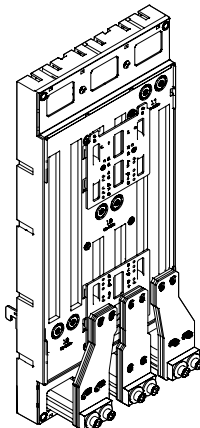

EQUES®185Power - ABB Tmax T6 ABB Tmax T7

Sammelschienenadapter mit Klemmkontaktierung
 Busbar adapter with clamp connection
 Adaptador con conexión por brida
 Adaptateur avec fixation par étriers pour jeu de barres sans perçage
 Adattatori per interruttori automatici, per montaggio su barra non forate
 母线转接器，带端子连接