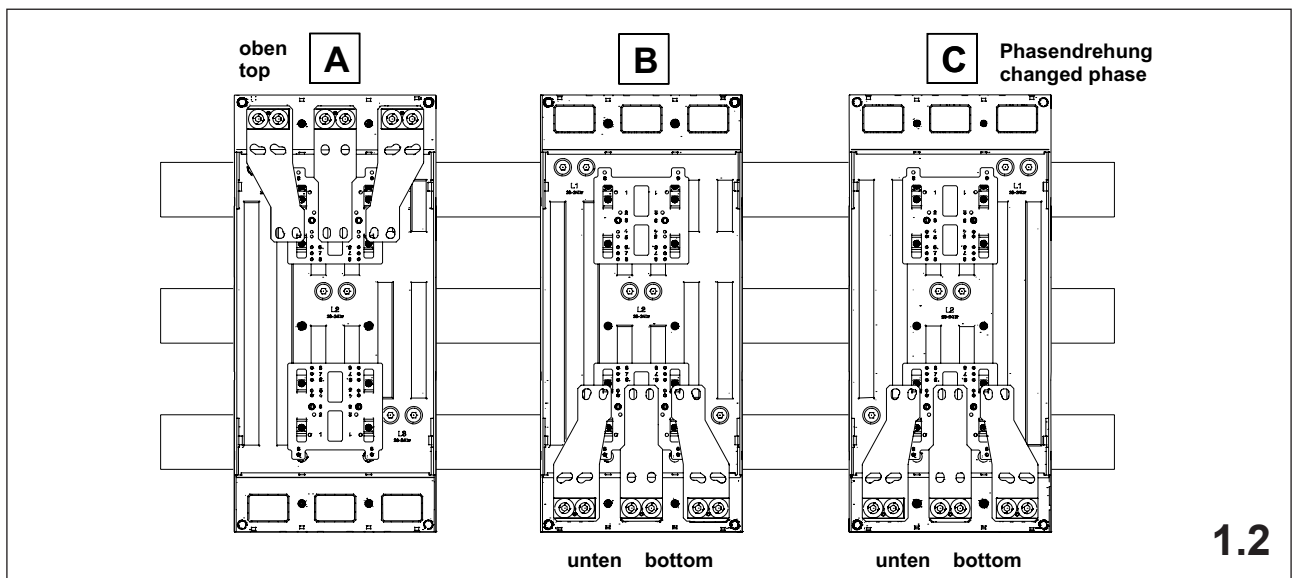

注意: 安装前或检修前应切断电源，以防事故。开关应安装在适合的箱体，同时应做好防污染保护。只有专业人员才能做运行、维护、保养的工作。

Werkzeuge Tools

- 0,6x3,5
- 1,0x6,5
- 1,6x10,0

1. Montage EQUES®185Power

Assembly EQUES®185Power

2. Montage ABB Tmax T6, T7

Assembly ABB Tmax T6, T7