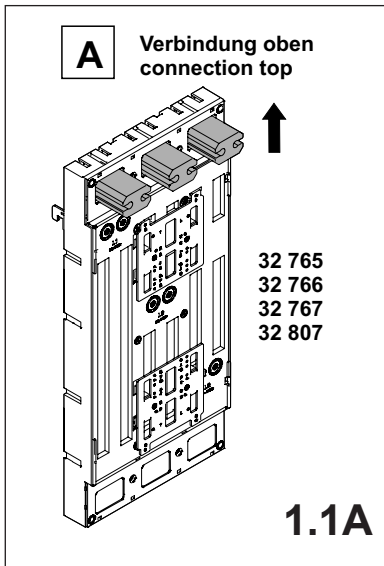

注意: 安装前或检修前应切断电源，以防事故。开关应安装在适合的箱体，同时应做好防污染保护。只有专业人员才能做运行、维护、保养的工作。

Werkzeuge Tools

- 0,6x3,5
- 1,0x6,5
- 1,6x10,0

1. Montage EQUES®185Power

Assembly EQUES®185Power

2. Montage ABB Tmax T6, T7

Assembly ABB Tmax T6, T7