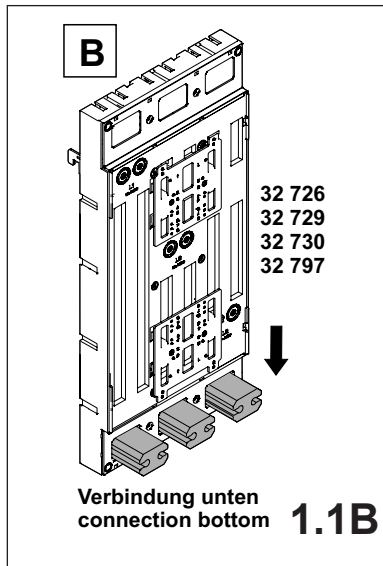

注意: 安装前或检修前应切断电源，以防事故。开关应安装在适合的箱体，同时应做好防污染保护。只有专业人员才能做运行、维护、保养的工作。

Werkzeuge Tools

- 0,6x3,5
- 1,0x6,5
- 1,6x10,0

1. Montage EQUES®185Power

Assembly EQUES®185Power

2. Montage ABB Tmax T6, T7

Assembly ABB Tmax T6, T7