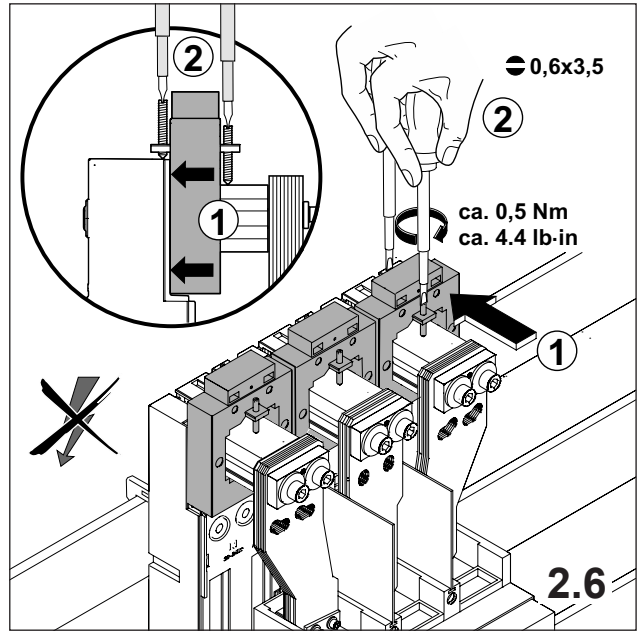

注意: 安装前或检修前应切断电源，以防事故。开关应安装在适合的箱体，同时应做好防污染保护。只有专业人员才能做运行、维护、保养的工作。

Werkzeuge Tools

- 0,6x3,5
- 1,0x6,5
- 1,6x10,0

1. Montage EQUES®185Power

Assembly EQUES®185Power

2. Montage ABB Tmax T6, T7

Assembly ABB Tmax T6, T7