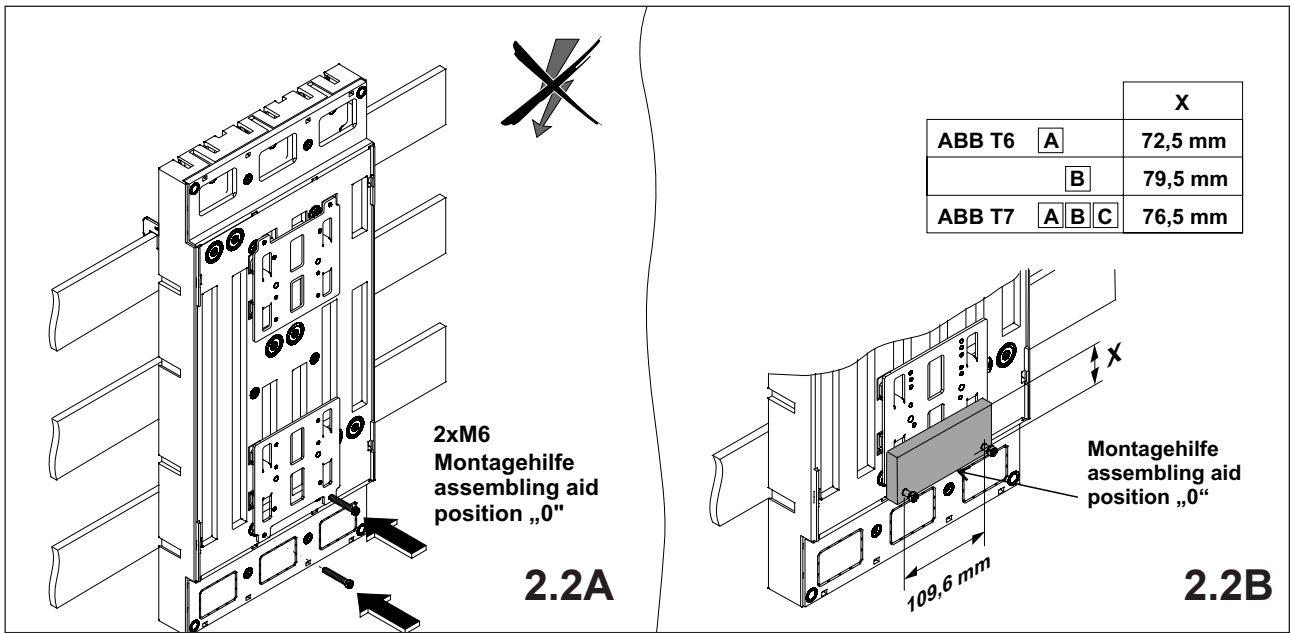

注意: 安装前或检修前应切断电源，以防事故。开关应安装在适合的箱体，同时应做好防污染保护。只有专业人员才能做运行、维护、保养的工作。

Werkzeuge Tools

- 0,6x3,5
- 1,0x6,5
- 1,6x10,0

1. Montage EQUES®185Power

Assembly EQUES®185Power

2. Montage ABB Tmax T6, T7

Assembly ABB Tmax T6, T7