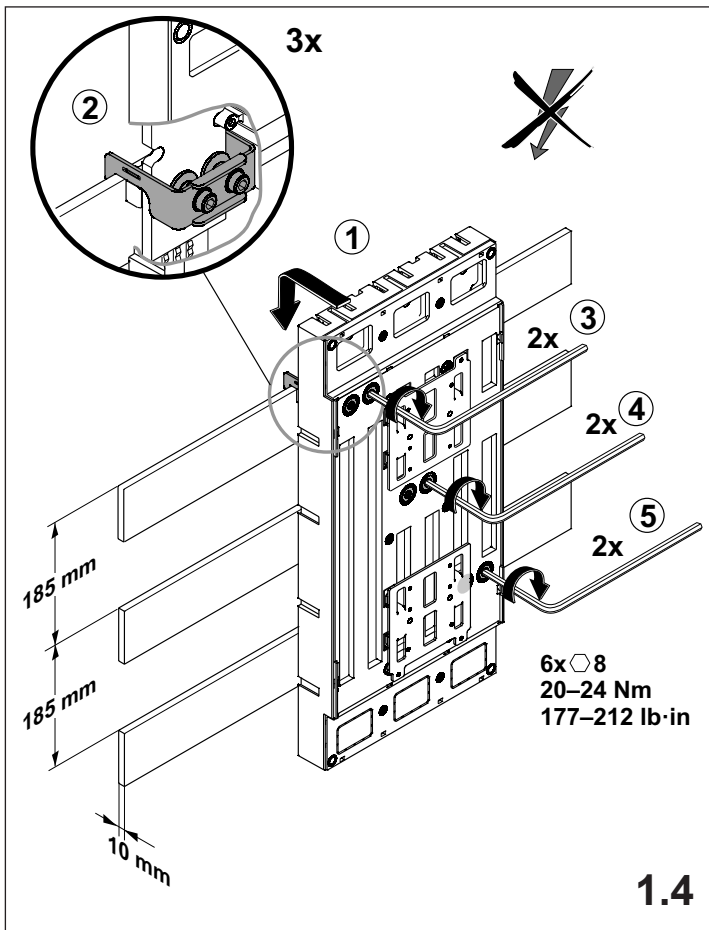

注意: 安装前或检修前应切断电源，以防事故。开关应安装在适合的箱体，同时应做好防污染保护。只有专业人员才能做运行、维护、保养的工作。

Werkzeuge Tools

- 0,6x3,5
- 1,0x6,5
- 1,6x10,0

1. Montage EQUES®185Power

Assembly EQUES®185Power

2. Montage ABB Tmax T6, T7

Assembly ABB Tmax T6, T7