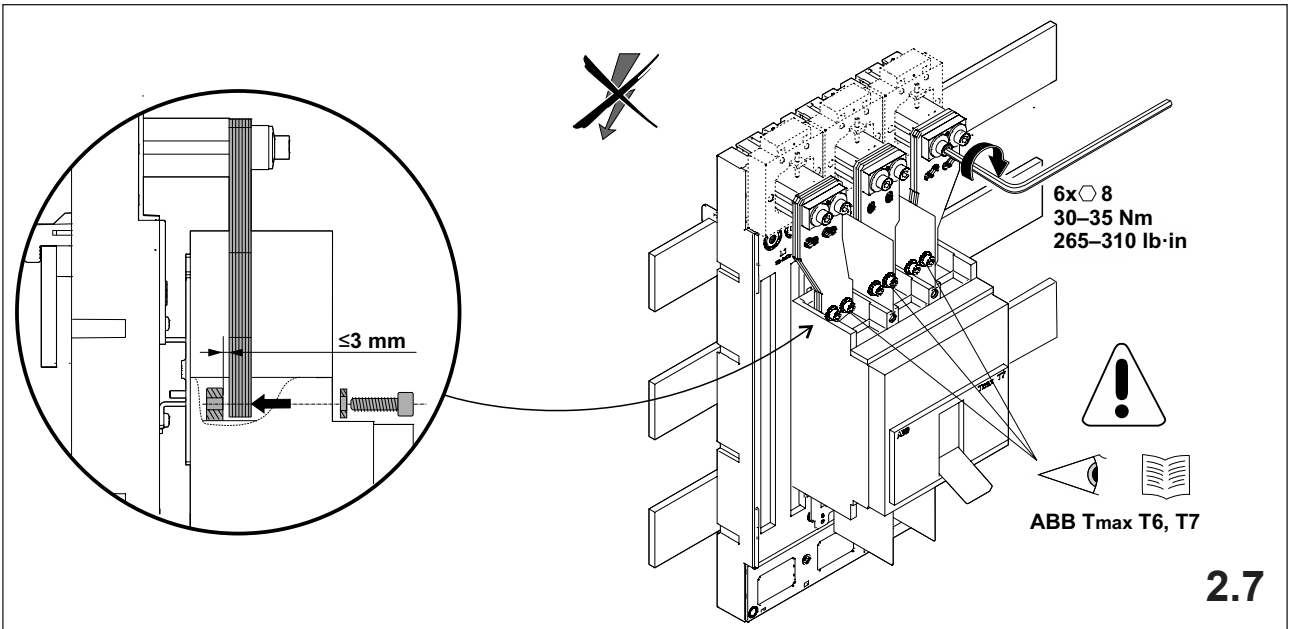

注意: 安装前或检修前应切断电源，以防事故。开关应安装在适合的箱体，同时应做好防污染保护。只有专业人员才能做运行、维护、保养的工作。

Werkzeuge Tools

- 0,6x3,5
- 1,0x6,5
- 1,6x10,0

1. Montage EQUES®185Power

Assembly EQUES®185Power

2. Montage ABB Tmax T6, T7

Assembly ABB Tmax T6, T7