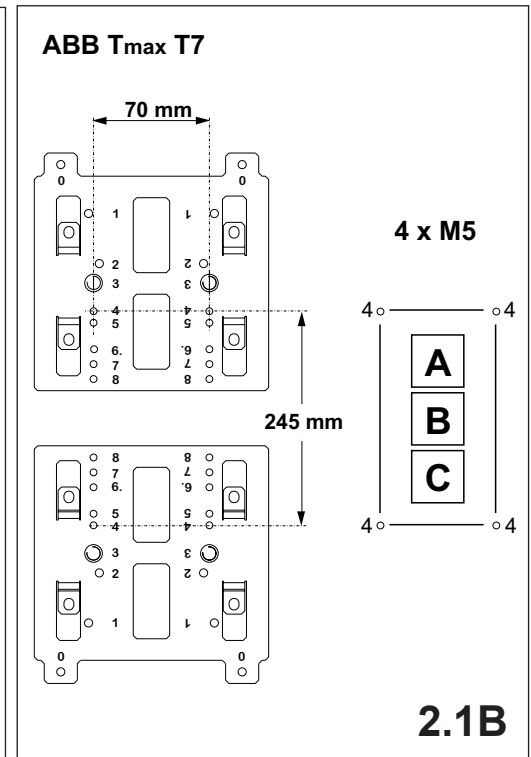

注意: 安装前或检修前应切断电源，以防事故。开关应安装在适合的箱体，同时应做好防污染保护。只有专业人员才能做运行、维护、保养的工作。

Werkzeuge Tools

- 0,6x3,5
- 1,0x6,5
- 1,6x10,0

1. Montage EQUES®185Power

Assembly EQUES®185Power

2. Montage ABB Tmax T6, T7

Assembly ABB Tmax T6, T7