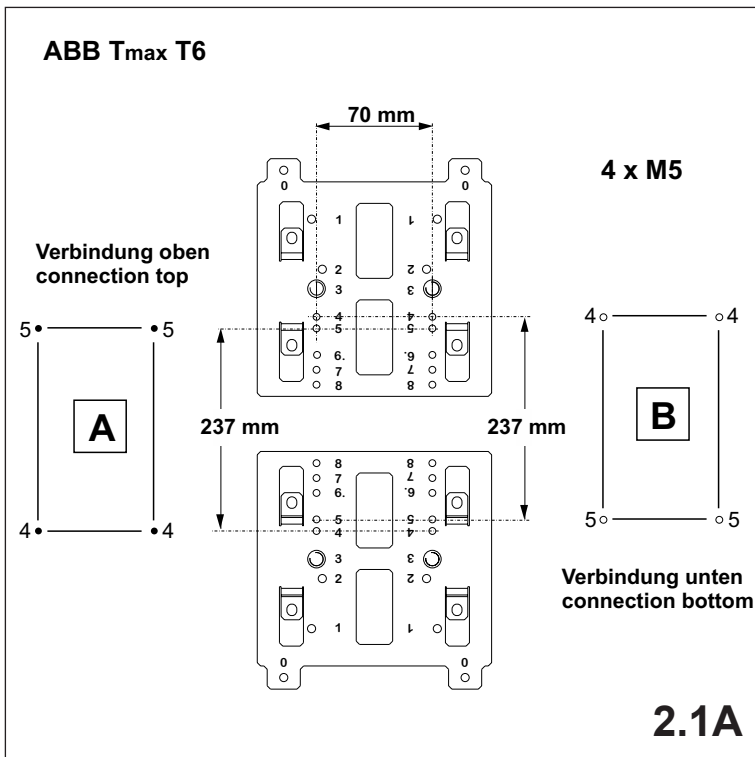

注意: 安装前或检修前应切断电源，以防事故。开关应安装在适合的箱体，同时应做好防污染保护。只有专业人员才能做运行、维护、保养的工作。

Werkzeuge Tools

- 0,6x3,5
- 1,0x6,5
- 1,6x10,0

1. Montage EQUES®185Power

Assembly EQUES®185Power

2. Montage ABB Tmax T6, T7

Assembly ABB Tmax T6, T7