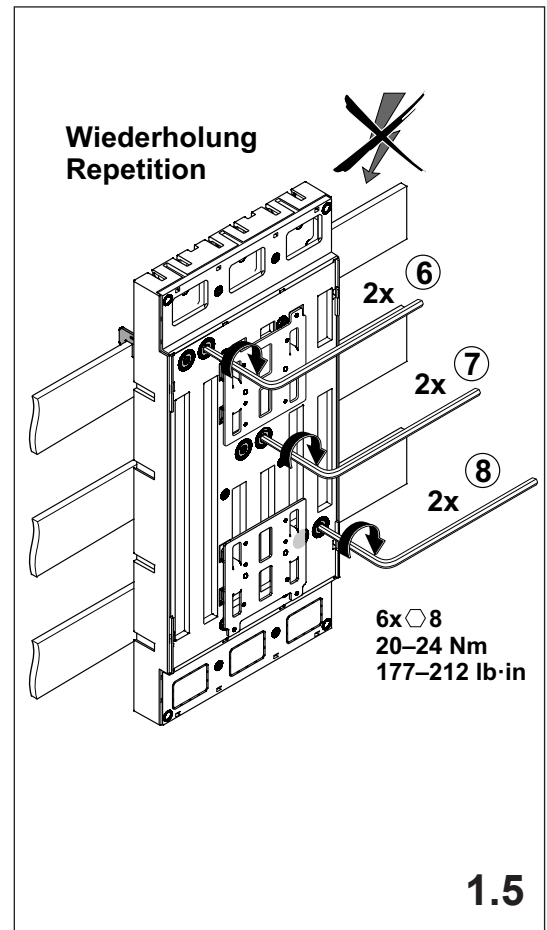

注意: 安装前或检修前应切断电源，以防事故。开关应安装在适合的箱体，同时应做好防污染保护。只有专业人员才能做运行、维护、保养的工作。

Werkzeuge Tools

- 0,6x3,5
- 1,0x6,5
- 1,6x10,0

1. Montage EQUES®185Power

Assembly EQUES®185Power

2. Montage ABB Tmax T6, T7

Assembly ABB Tmax T6, T7