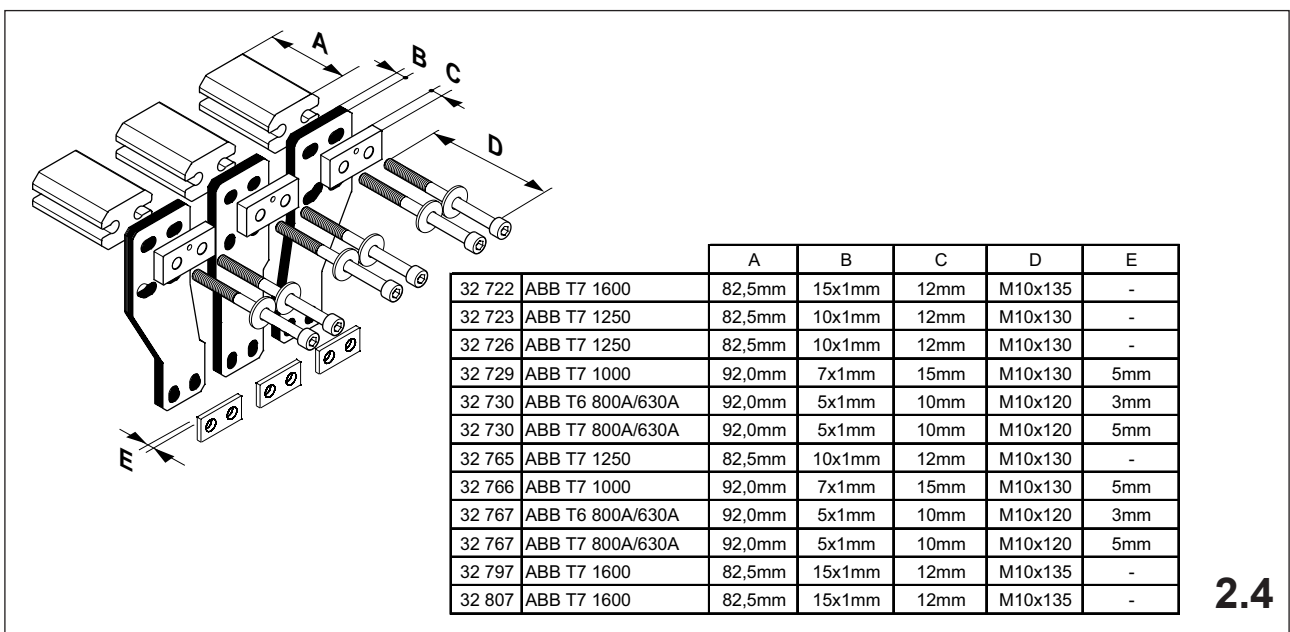

注意: 安装前或检修前应切断电源，以防事故。开关应安装在适合的箱体，同时应做好防污染保护。只有专业人员才能做运行、维护、保养的工作。

Werkzeuge Tools

- 0,6x3,5
- 1,0x6,5
- 1,6x10,0

1. Montage EQUES®185Power

Assembly EQUES®185Power

2. Montage ABB Tmax T6, T7

Assembly ABB Tmax T6, T7