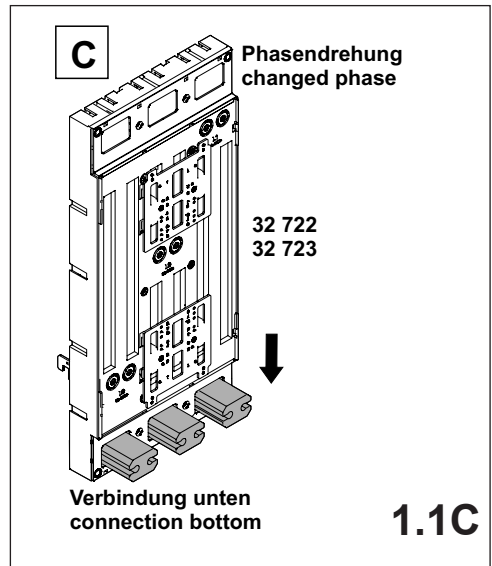

注意: 安装前或检修前应切断电源，以防事故。开关应安装在适合的箱体，同时应做好防污染保护。只有专业人员才能做运行、维护、保养的工作。

Werkzeuge Tools

- 0,6x3,5
- 1,0x6,5
- 1,6x10,0

1. Montage EQUES®185Power

Assembly EQUES®185Power

2. Montage ABB Tmax T6, T7

Assembly ABB Tmax T6, T7