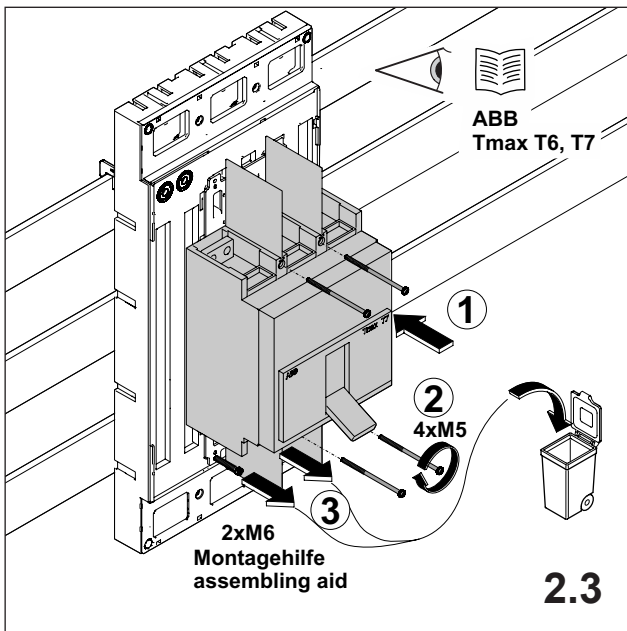

注意: 安装前或检修前应切断电源，以防事故。开关应安装在适合的箱体，同时应做好防污染保护。只有专业人员才能做运行、维护、保养的工作。

Werkzeuge Tools

- 0,6x3,5
- 1,0x6,5
- 1,6x10,0

1. Montage EQUES®185Power

Assembly EQUES®185Power

2. Montage ABB Tmax T6, T7

Assembly ABB Tmax T6, T7