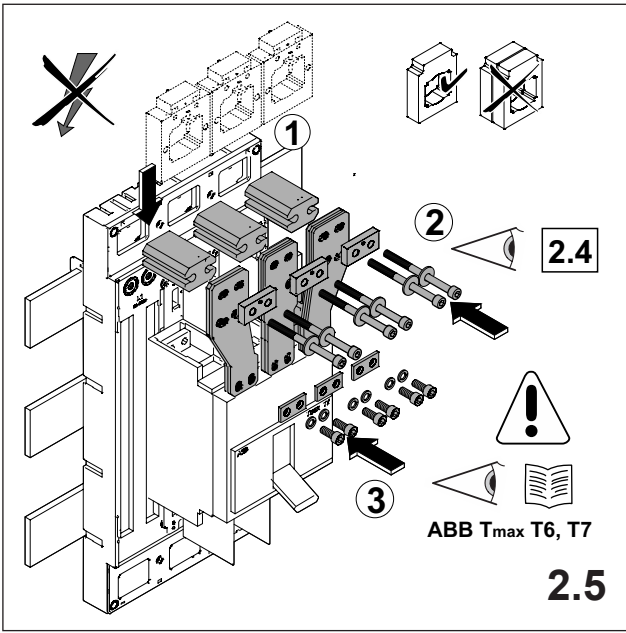

注意: 安装前或检修前应切断电源，以防事故。开关应安装在适合的箱体，同时应做好防污染保护。只有专业人员才能做运行、维护、保养的工作。

Werkzeuge Tools

- 0,6x3,5
- 1,0x6,5
- 1,6x10,0

1. Montage EQUES®185Power

Assembly EQUES®185Power

2. Montage ABB Tmax T6, T7

Assembly ABB Tmax T6, T7