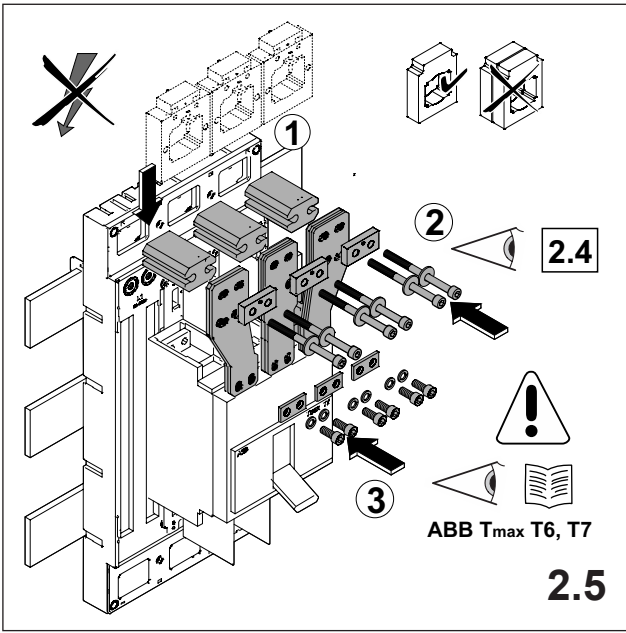

注意: 安装前或检修前应切断电源，以防事故。开关应安装在适合的箱体，同时应做好防污染保护。只有专业人员才能做运行、维护、保养的工作。

Werkzeuge Tools

- 0,6x3,5
- 1,0x6,5
- 1,6x10,0

1. Montage EQUES®185Power

Assembly EQUES®185Power

2. Montage ABB Tmax T6, T7

Assembly ABB Tmax T6, T7

		X
ABB T6	A	72,5 mm
	B	79,5 mm
ABB T7	A B C	76,5 mm

3. Abdeckung IP20

Cover IP20