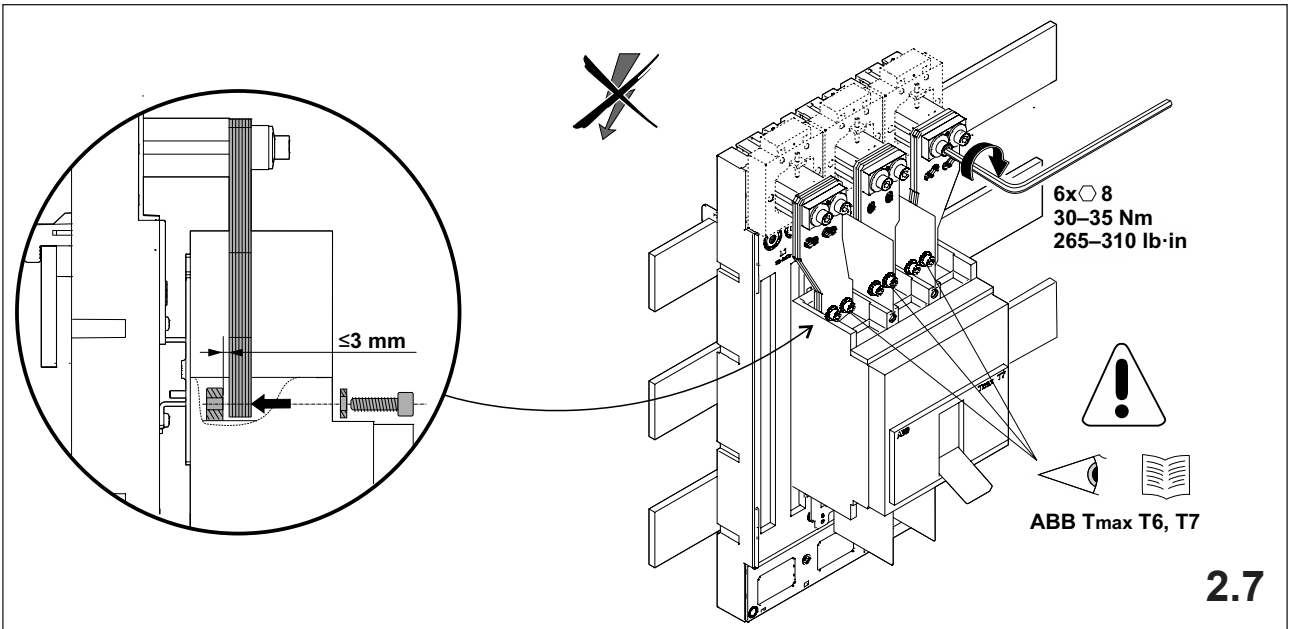

注意: 安装前或检修前应切断电源，以防事故。开关应安装在适合的箱体，同时应做好防污染保护。只有专业人员才能做运行、维护、保养的工作。

Werkzeuge Tools

- 0,6x3,5
- 1,0x6,5
- 1,6x10,0

1. Montage EQUES®185Power

Assembly EQUES®185Power

2. Montage ABB Tmax T6, T7

Assembly ABB Tmax T6, T7

		X
ABB T6	A	72,5 mm
	B	79,5 mm
ABB T7	A B C	76,5 mm

3. Abdeckung IP20

Cover IP20