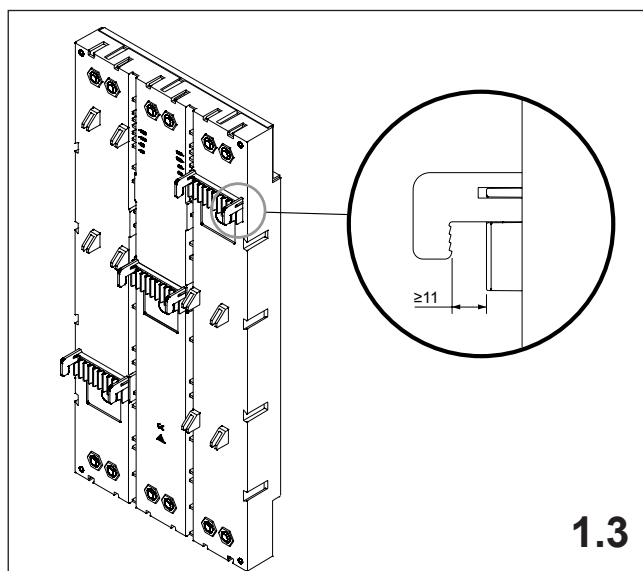

注意: 安装前或检修前应切断电源，以防事故。开关应安装在适合的箱体，同时应做好防污染保护。只有专业人员才能做运行、维护、保养的工作。

Werkzeuge Tools

- 0,6x3,5
- 1,0x6,5
- 1,6x10,0

1. Montage EQUES®185Power

Assembly EQUES®185Power

2. Montage ABB Tmax T6, T7

Assembly ABB Tmax T6, T7

		X
ABB T6	A	72,5 mm
	B	79,5 mm
ABB T7	A B C	76,5 mm

3. Abdeckung IP20

Cover IP20