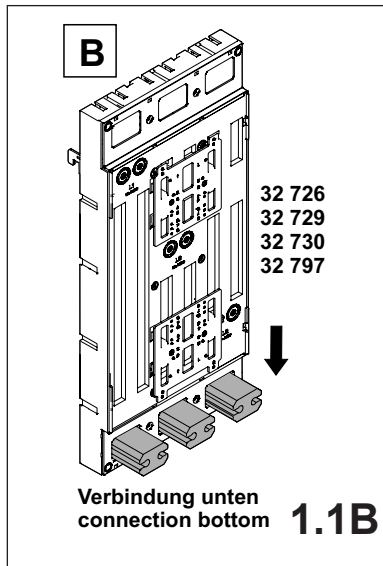

注意: 安装前或检修前应切断电源，以防事故。开关应安装在适合的箱体，同时应做好防污染保护。只有专业人员才能做运行、维护、保养的工作。

Werkzeuge Tools

- 0,6x3,5
- 1,0x6,5
- 1,6x10,0

1. Montage EQUES®185Power

Assembly EQUES®185Power

2. Montage ABB Tmax T6, T7

Assembly ABB Tmax T6, T7

		X
ABB T6	A	72,5 mm
	B	79,5 mm
ABB T7	A B C	76,5 mm

3. Abdeckung IP20

Cover IP20