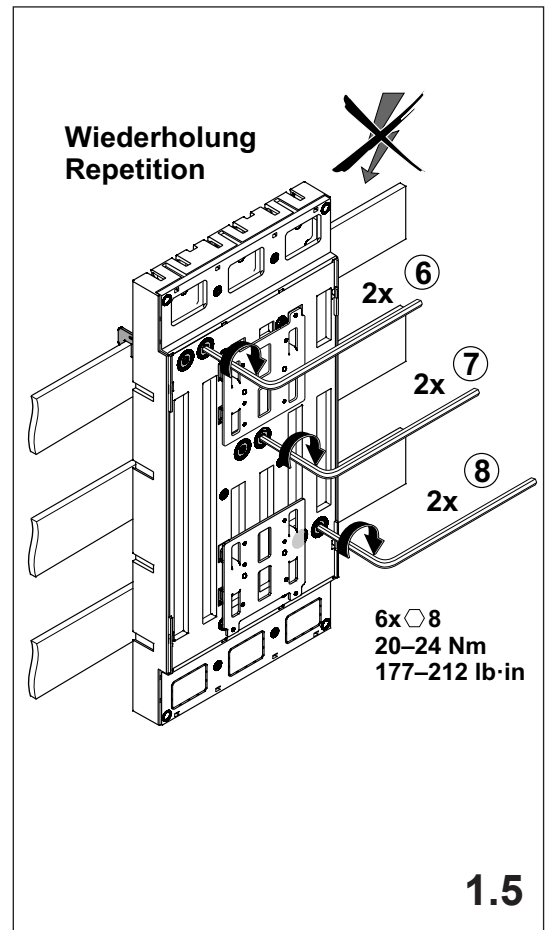

注意: 安装前或检修前应切断电源，以防事故。开关应安装在适合的箱体，同时应做好防污染保护。只有专业人员才能做运行、维护、保养的工作。

Werkzeuge Tools

- 0,6x3,5
- 1,0x6,5
- 1,6x10,0

1. Montage EQUES®185Power

Assembly EQUES®185Power

2. Montage ABB Tmax T6, T7

Assembly ABB Tmax T6, T7

		X
ABB T6	A	72,5 mm
	B	79,5 mm
ABB T7	A B C	76,5 mm

3. Abdeckung IP20

Cover IP20