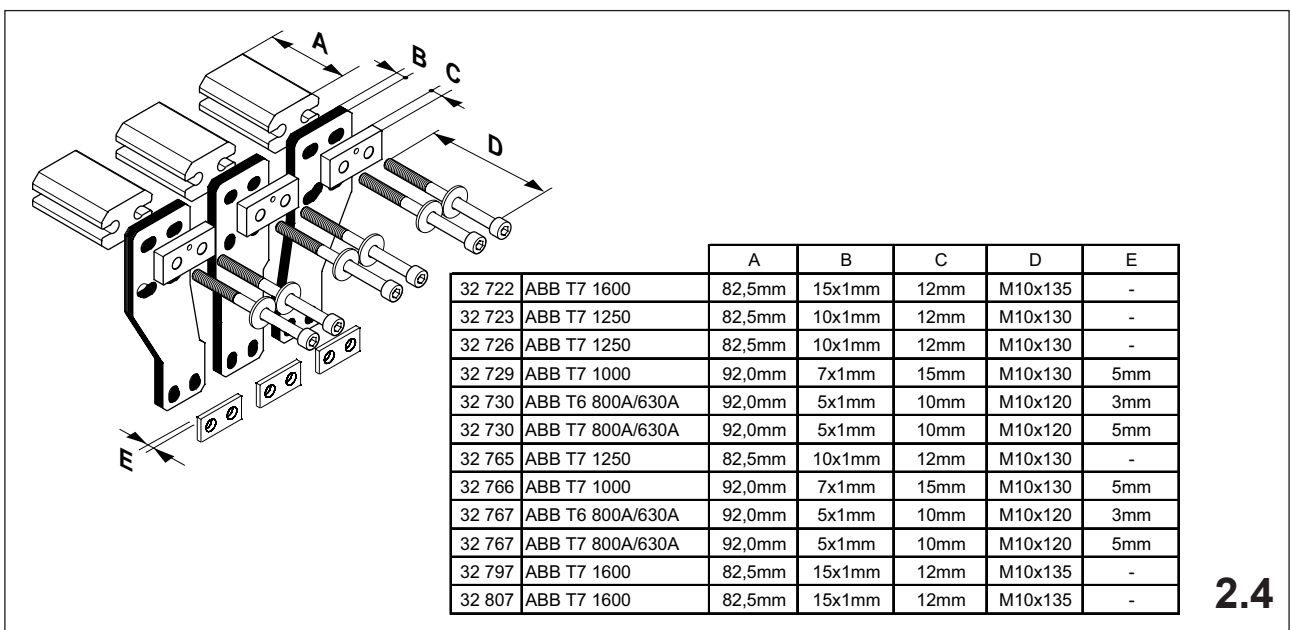

		X
ABB T6	A	72,5 mm
	B	79,5 mm
ABB T7	A B C	76,5 mm

3. Abdeckung IP20

Cover IP20