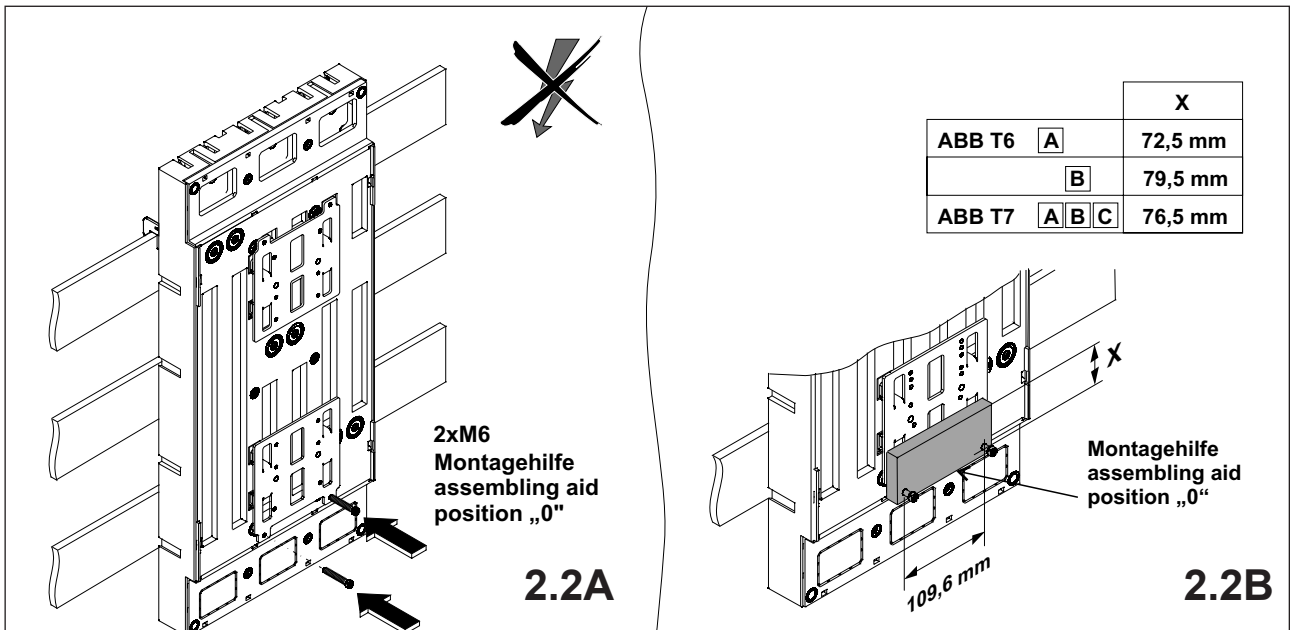

注意: 安装前或检修前应切断电源，以防事故。开关应安装在适合的箱体，同时应做好防污染保护。只有专业人员才能做运行、维护、保养的工作。

Werkzeuge Tools

- 0,6x3,5
- 1,0x6,5
- 1,6x10,0

1. Montage EQUES®185Power

Assembly EQUES®185Power

2. Montage ABB Tmax T6, T7

Assembly ABB Tmax T6, T7

		X
ABB T6	A	72,5 mm
	B	79,5 mm
ABB T7	A B C	76,5 mm

3. Abdeckung IP20

Cover IP20