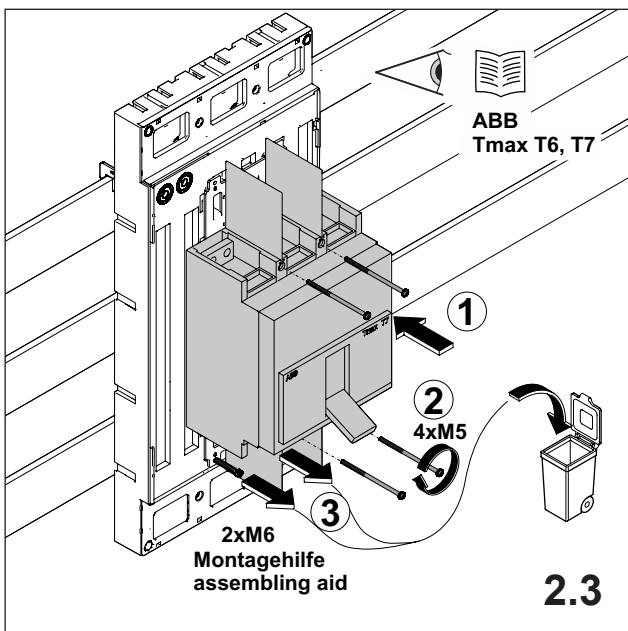

注意: 安装前或检修前应切断电源，以防事故。开关应安装在适合的箱体，同时应做好防污染保护。只有专业人员才能做运行、维护、保养的工作。

Werkzeuge Tools

- 0,6x3,5
- 1,0x6,5
- 1,6x10,0

1. Montage EQUES®185Power

Assembly EQUES®185Power

2. Montage ABB Tmax T6, T7

Assembly ABB Tmax T6, T7

		X
ABB T6	A	72,5 mm
	B	79,5 mm
ABB T7	A B C	76,5 mm

3. Abdeckung IP20

Cover IP20