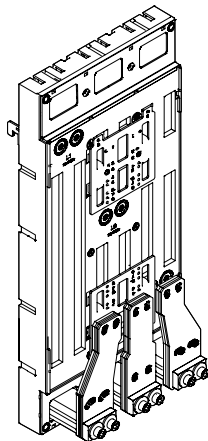

EQUES®185Power - ABB Tmax T6 ABB Tmax T7

Sammelschienenadapter mit Klemmkontaktierung
 Busbar adapter with clamp connection
 Adaptador con conexión por brida
 Adaptateur avec fixation par étriers pour jeu de barres sans perçage
 Adattatori per interruttori automatici, per montaggio su barra non forate
 母线转接器，带端子连接