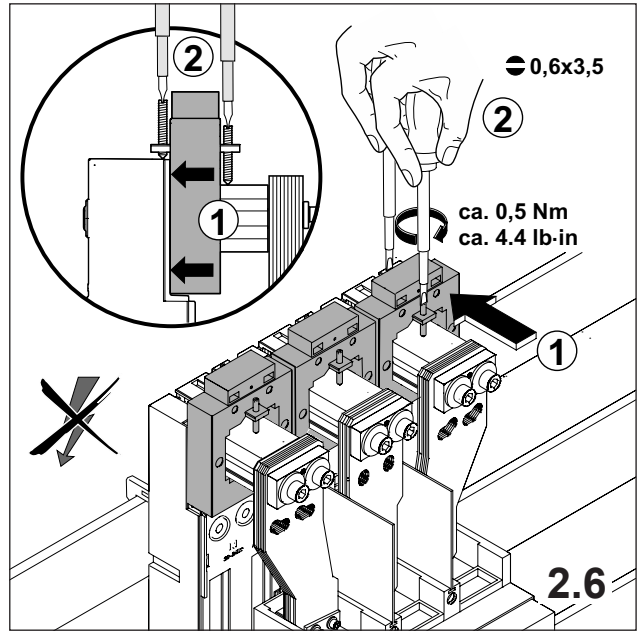

注意: 安装前或检修前应切断电源，以防事故。开关应安装在适合的箱体，同时应做好防污染保护。只有专业人员才能做运行、维护、保养的工作。

Werkzeuge Tools

- 0,6x3,5
- 1,0x6,5
- 1,6x10,0

1. Montage EQUES®185Power

Assembly EQUES®185Power

2. Montage ABB Tmax T6, T7

Assembly ABB Tmax T6, T7

		X
ABB T6	A	72,5 mm
	B	79,5 mm
ABB T7	A B C	76,5 mm

3. Abdeckung IP20

Cover IP20