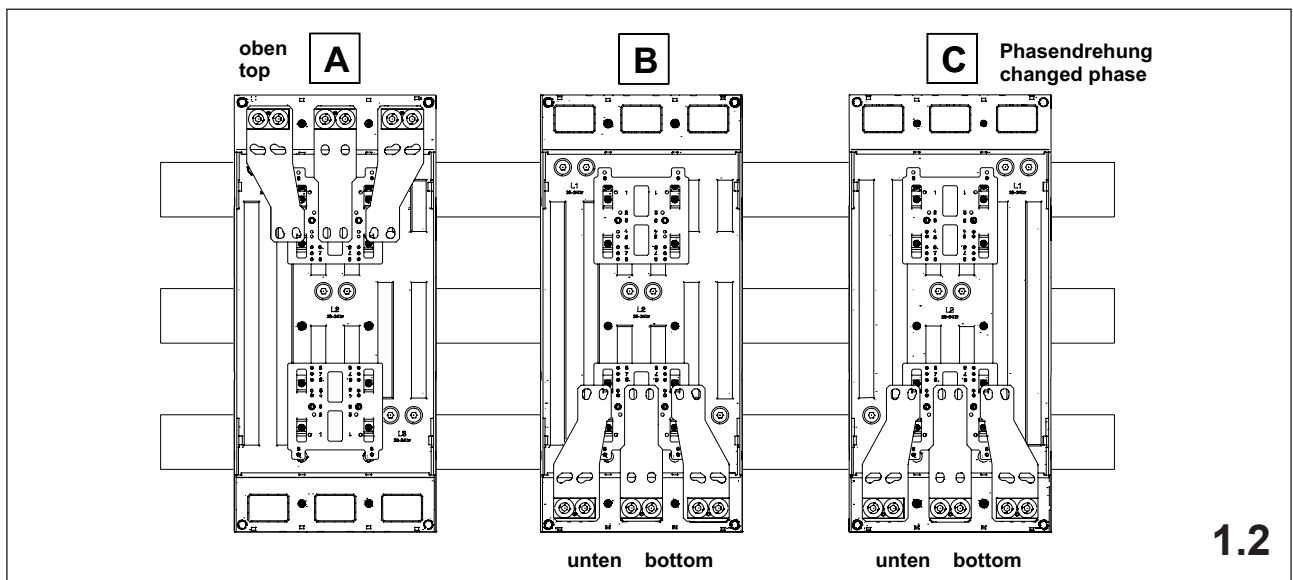

注意: 安装前或检修前应切断电源，以防事故。开关应安装在适合的箱体，同时应做好防污染保护。只有专业人员才能做运行、维护、保养的工作。

Werkzeuge Tools

- 0,6x3,5
- 1,0x6,5
- 1,6x10,0

1. Montage EQUES®185Power

Assembly EQUES®185Power

2. Montage ABB Tmax T6, T7

Assembly ABB Tmax T6, T7

		X
ABB T6	A	72,5 mm
	B	79,5 mm
ABB T7	A B C	76,5 mm

3. Abdeckung IP20

Cover IP20