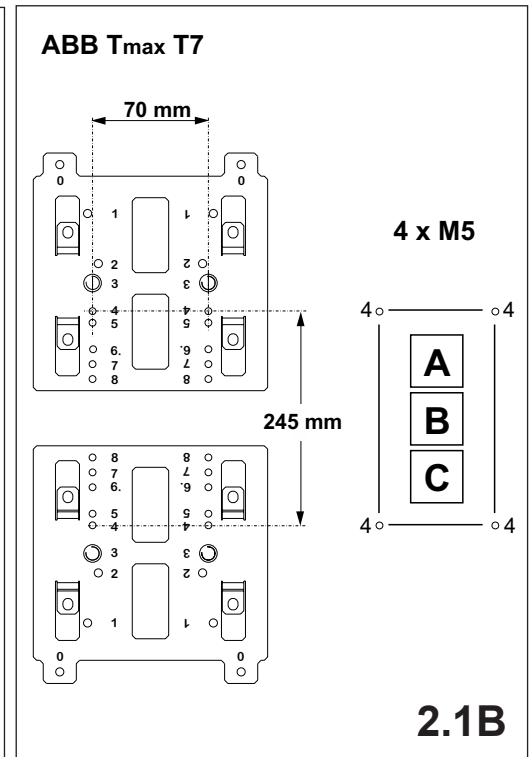

注意: 安装前或检修前应切断电源，以防事故。开关应安装在适合的箱体，同时应做好防污染保护。只有专业人员才能做运行、维护、保养的工作。

Werkzeuge Tools

- 0,6x3,5
- 1,0x6,5
- 1,6x10,0

1. Montage EQUES®185Power

Assembly EQUES®185Power

2. Montage ABB Tmax T6, T7

Assembly ABB Tmax T6, T7

		X
ABB T6	A	72,5 mm
	B	79,5 mm
ABB T7	A B C	76,5 mm

3. Abdeckung IP20

Cover IP20