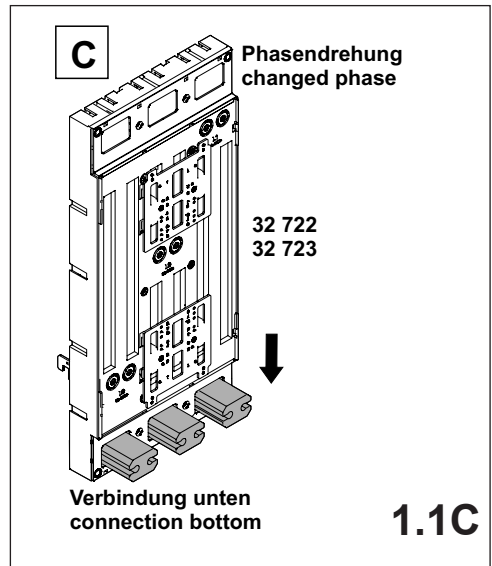

注意: 安装前或检修前应切断电源，以防事故。开关应安装在适合的箱体，同时应做好防污染保护。只有专业人员才能做运行、维护、保养的工作。

Werkzeuge Tools

- 0,6x3,5
- 1,0x6,5
- 1,6x10,0

1. Montage EQUES®185Power

Assembly EQUES®185Power

2. Montage ABB Tmax T6, T7

Assembly ABB Tmax T6, T7

		X
ABB T6	A	72,5 mm
	B	79,5 mm
ABB T7	A B C	76,5 mm

3. Abdeckung IP20

Cover IP20