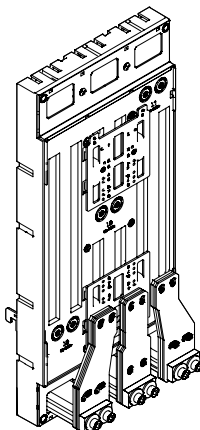

EQUES®185Power - ABB Tmax T6 ABB Tmax T7

Sammelschienenadapter mit Klemmkontaktierung
 Busbar adapter with clamp connection
 Adaptador con conexión por brida
 Adaptateur avec fixation par étriers pour jeu de barres sans perçage
 Adattatori per interruttori automatici, per montaggio su barra non forate
 母线转接器，带端子连接