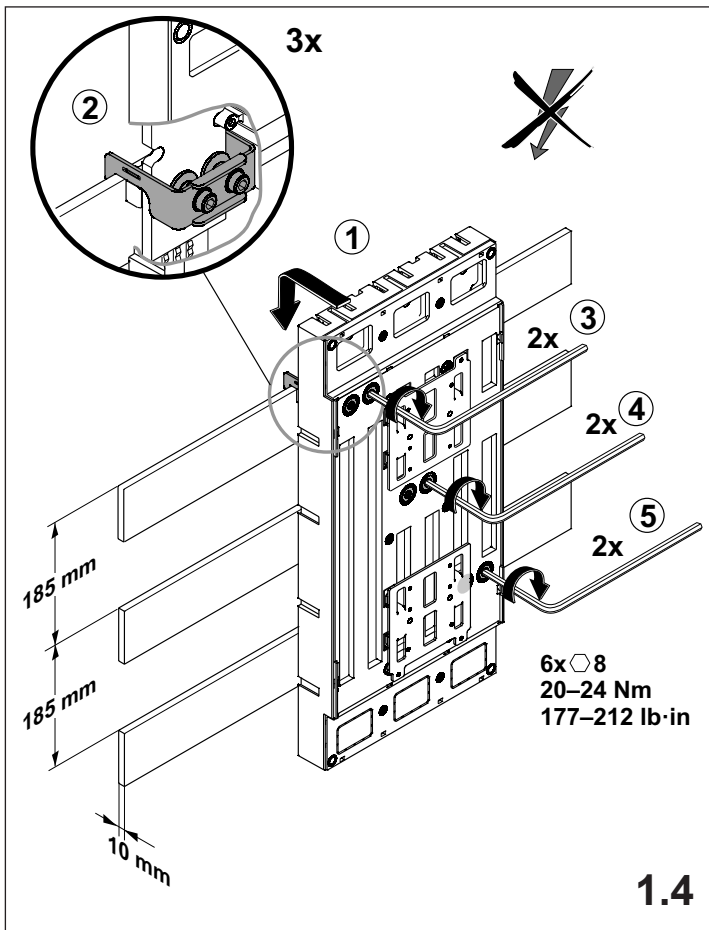

注意: 安装前或检修前应切断电源，以防事故。开关应安装在适合的箱体，同时应做好防污染保护。只有专业人员才能做运行、维护、保养的工作。

Werkzeuge Tools

- 0,6x3,5
- 1,0x6,5
- 1,6x10,0

1. Montage EQUES®185Power

Assembly EQUES®185Power

2. Montage ABB Tmax T6, T7

Assembly ABB Tmax T6, T7

		X
ABB T6	A	72,5 mm
	B	79,5 mm
ABB T7	A B C	76,5 mm

3. Abdeckung IP20

Cover IP20