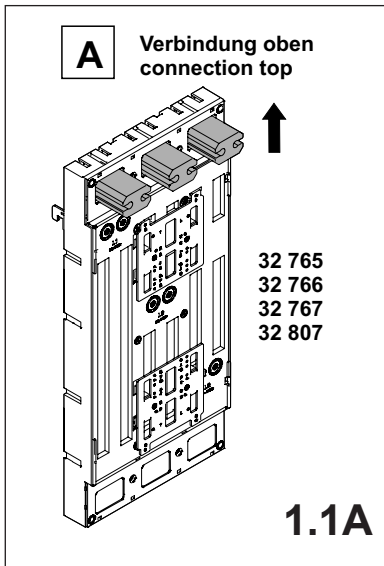

注意: 安装前或检修前应切断电源，以防事故。开关应安装在适合的箱体，同时应做好防污染保护。只有专业人员才能做运行、维护、保养的工作。

Werkzeuge Tools

- 0,6x3,5
- 1,0x6,5
- 1,6x10,0

1. Montage EQUES®185Power

Assembly EQUES®185Power

2. Montage ABB Tmax T6, T7

Assembly ABB Tmax T6, T7

		X
ABB T6	A	72,5 mm
	B	79,5 mm
ABB T7	A B C	76,5 mm

3. Abdeckung IP20

Cover IP20