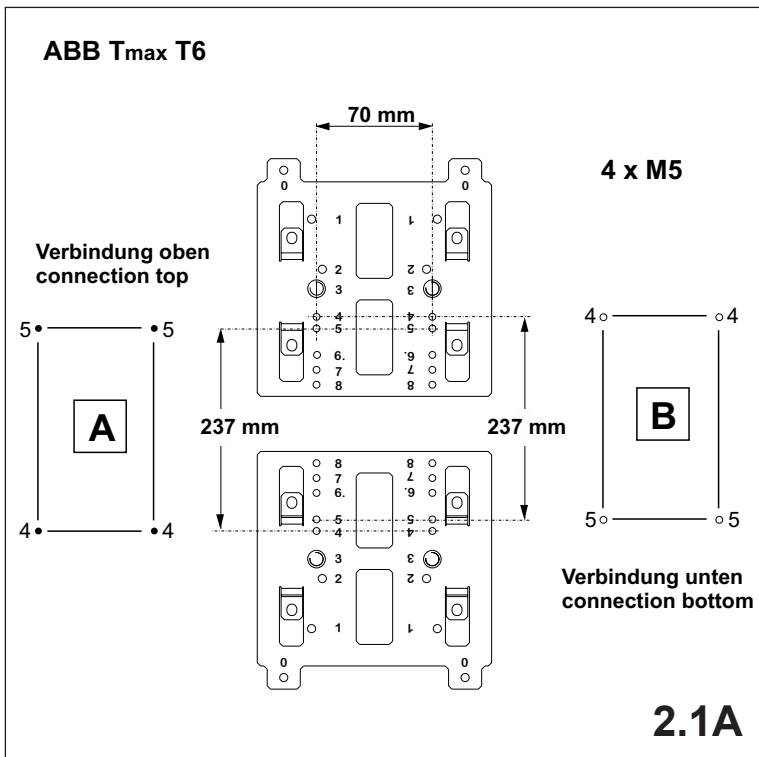

注意: 安装前或检修前应切断电源，以防事故。开关应安装在适合的箱体，同时应做好防污染保护。只有专业人员才能做运行、维护、保养的工作。

Werkzeuge Tools

- 0,6x3,5
- 1,0x6,5
- 1,6x10,0

1. Montage EQUES®185Power

Assembly EQUES®185Power

2. Montage ABB Tmax T6, T7

Assembly ABB Tmax T6, T7

		X
ABB T6	A	72,5 mm
	B	79,5 mm
ABB T7	A B C	76,5 mm

3. Abdeckung IP20

Cover IP20