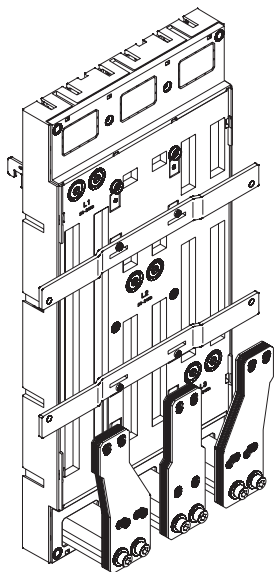

## EQUES®185Power - Socomec Sirco 1600A

Sammelschienenadapter mit Klemmkontaktierung  
 busbar adapter with clamp connection  
 Adaptador con conexión por brida  
 Adaptateur avec fixation par étriers pour jeu de barres sans perçage  
 Adattatori per interruptori automatici, per montaggio su barra non forate  
 母线转接器，带端子连接