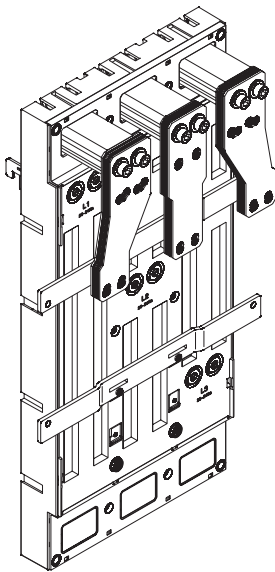

## EQUES®185Power - Socomec Sirco 1600A

Sammelschienenadapter mit Klemmkontaktierung  
 busbar adapter with clamp connection  
 Adaptador con conexión por brida  
 Adaptateur avec fixation par étriers pour jeu de barres sans perçage  
 Adattatori per interruptori automatici, per montaggio su barra non forate  
 母线转接器，带端子连接