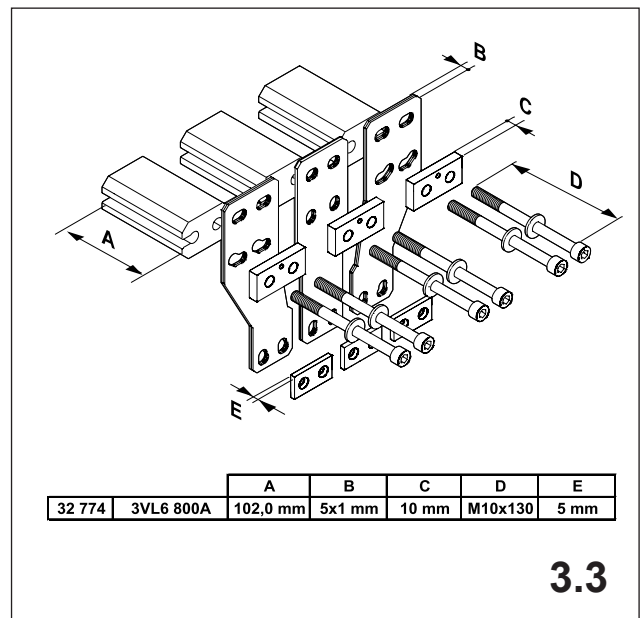

注意: 安装前或检修前应切断电源，以防事故。开关应安装在适合的箱体内，同时应做好防污染保护。只有专业人员才能做运行、维护、保养的工作。

Werkzeuge Tools

1. Montage EQUES®185Power

Assembly EQUES®185Power

2. Montage Siemens 3VL5

Assembly Siemens 3VL5

3. Montage Siemens 3VL6

Assembly Siemens 3VL6