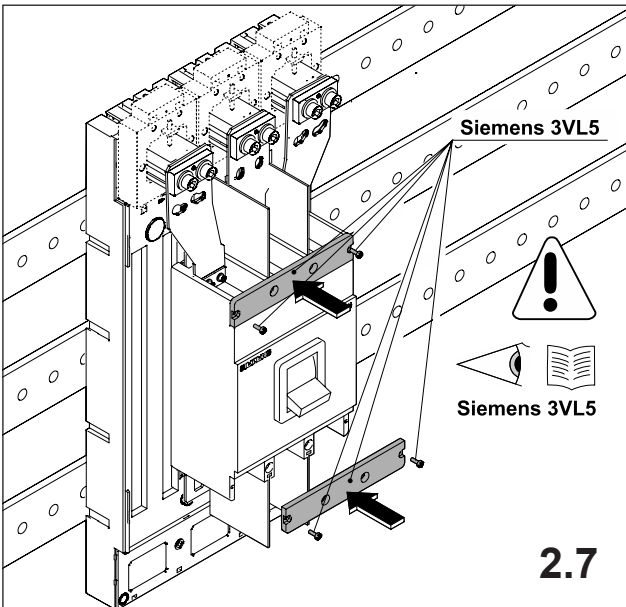

注意: 安装前或检修前应切断电源，以防事故。开关应安装在适合的箱体内，同时应做好防污染保护。只有专业人员才能做运行、维护、保养的工作。

Werkzeuge Tools

1. Montage EQUES®185Power

Assembly EQUES®185Power

2. Montage Siemens 3VL5

Assembly Siemens 3VL5

3. Montage Siemens 3VL6

Assembly Siemens 3VL6