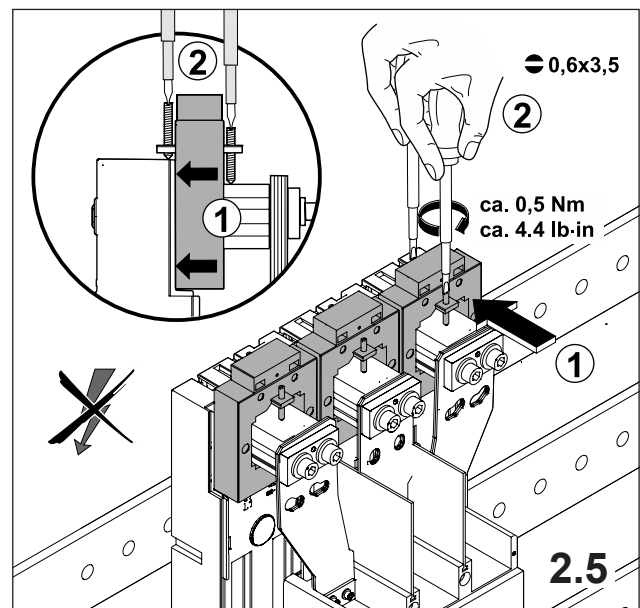

注意: 安装前或检修前应切断电源，以防事故。开关应安装在适合的箱体内，同时应做好防污染保护。只有专业人员才能做运行、维护、保养的工作。

Werkzeuge Tools

1. Montage EQUES®185Power

Assembly EQUES®185Power

2. Montage Siemens 3VL5

Assembly Siemens 3VL5

3. Montage Siemens 3VL6

Assembly Siemens 3VL6