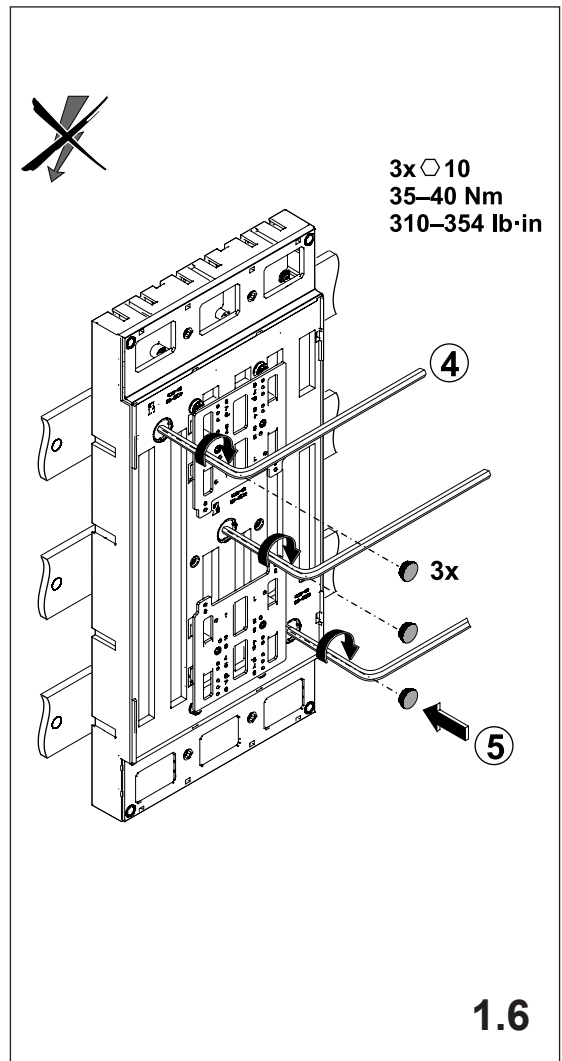

注意: 安装前或检修前应切断电源，以防事故。开关应安装在适合的箱体内，同时应做好防污染保护。只有专业人员才能做运行、维护、保养的工作。

Werkzeuge Tools

1. Montage EQUES®185Power

Assembly EQUES®185Power

2. Montage Siemens 3VL5

Assembly Siemens 3VL5

3. Montage Siemens 3VL6

Assembly Siemens 3VL6