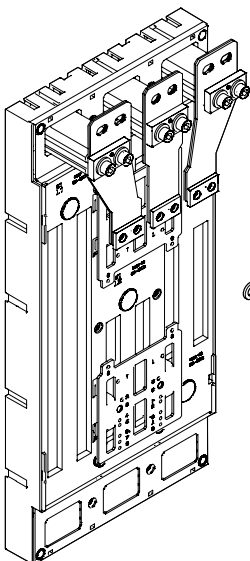

EQUES®185Power - Siemens 3VL5 Siemens 3VL6

Sammelschienenadapter mit Schraubkontaktierung
 Busbar adapter with screw connection
 Adaptador con conexión por tornillo
 Adaptateur avec fixation par boulons pour jeu de barres perforées
 Adattatore per interruptori automatici, montaggio a bullone su barre forate
 母线转接器，适用打孔母线