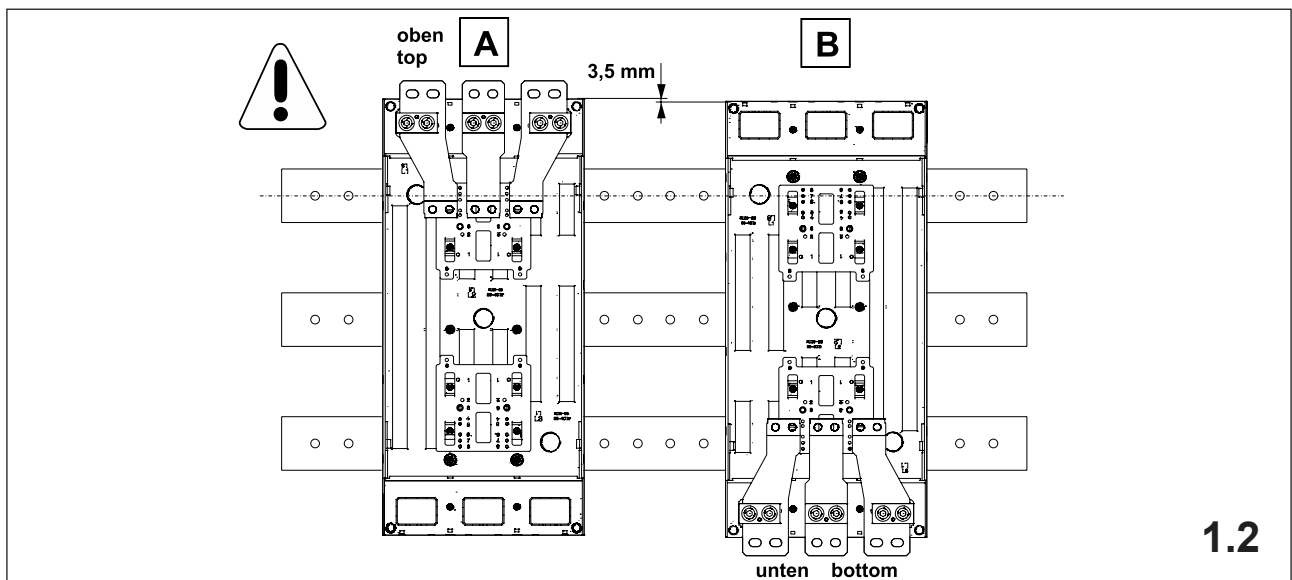

注意: 安装前或检修前应切断电源，以防事故。开关应安装在适合的箱体内，同时应做好防污染保护。只有专业人员才能做运行、维护、保养的工作。

Werkzeuge Tools

1. Montage EQUES®185Power

Assembly EQUES®185Power

2. Montage Siemens 3VL5

Assembly Siemens 3VL5

3. Montage Siemens 3VL6

Assembly Siemens 3VL6