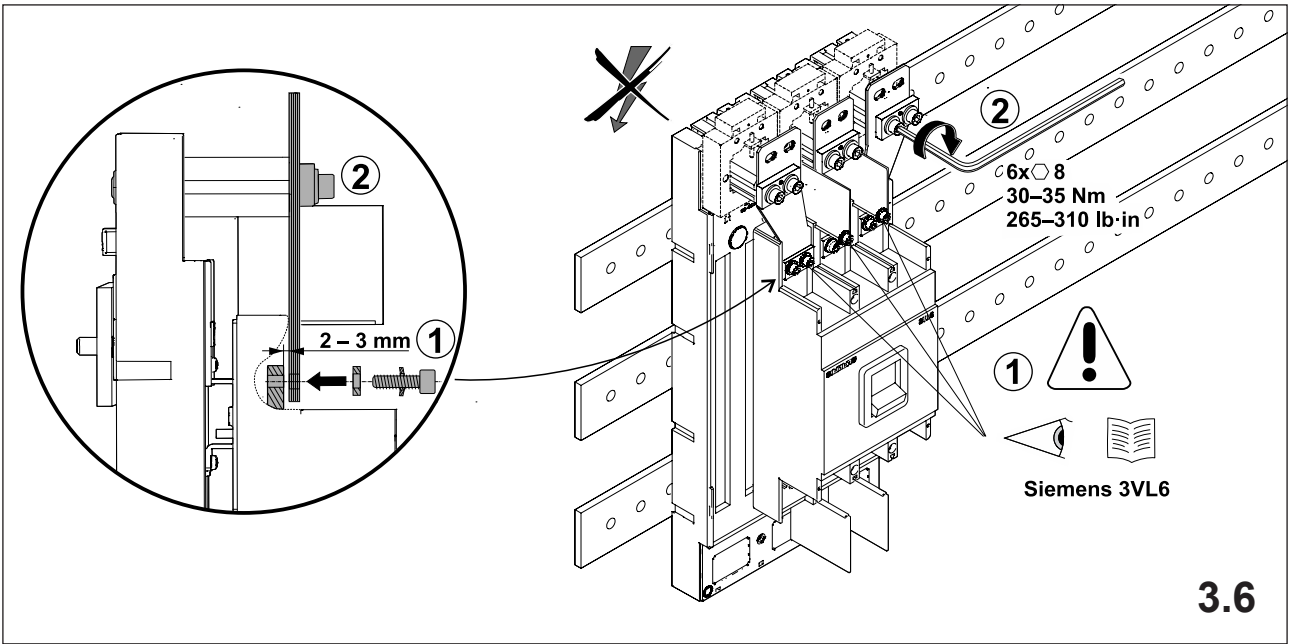

注意: 安装前或检修前应切断电源，以防事故。开关应安装在适合的箱体内，同时应做好防污染保护。只有专业人员才能做运行、维护、保养的工作。

Werkzeuge Tools

1. Montage EQUES®185Power

Assembly EQUES®185Power

2. Montage Siemens 3VL5

Assembly Siemens 3VL5

3. Montage Siemens 3VL6

Assembly Siemens 3VL6