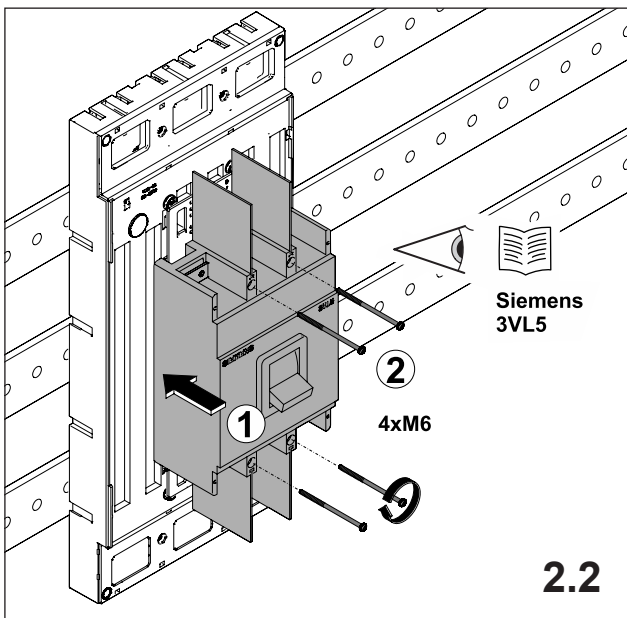

注意: 安装前或检修前应切断电源，以防事故。开关应安装在适合的箱体内，同时应做好防污染保护。只有专业人员才能做运行、维护、保养的工作。

Werkzeuge Tools

1. Montage EQUES®185Power

Assembly EQUES®185Power

2. Montage Siemens 3VL5

Assembly Siemens 3VL5

3. Montage Siemens 3VL6

Assembly Siemens 3VL6