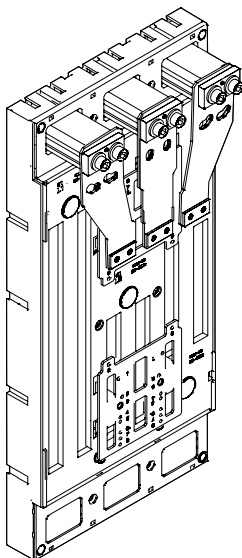

EQUES®185Power - Siemens 3VL5 Siemens 3VL6

Sammelschienenadapter mit Schraubkontaktierung
 Busbar adapter with screw connection
 Adaptador con conexión por tornillo
 Adaptateur avec fixation par boulons pour jeu de barres perforées
 Adattatore per interruptori automatici, montaggio a bullone su barre forate
 母线转接器，适用打孔母线