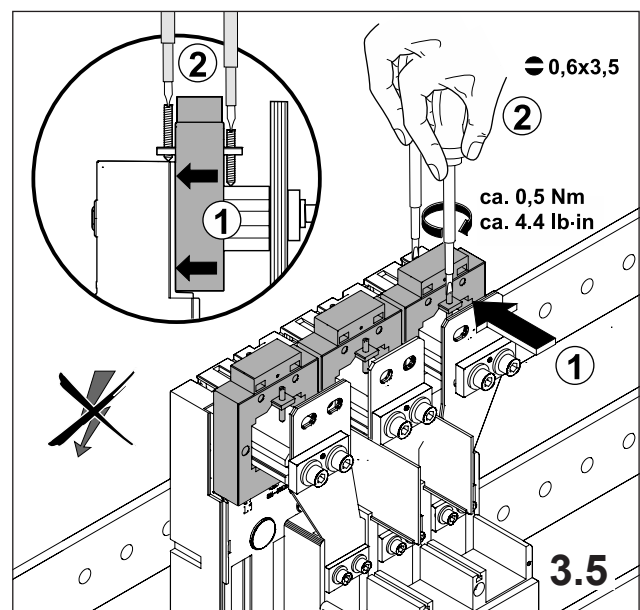

注意: 安装前或检修前应切断电源，以防事故。开关应安装在适合的箱体内，同时应做好防污染保护。只有专业人员才能做运行、维护、保养的工作。

Werkzeuge Tools

1. Montage EQUES®185Power

Assembly EQUES®185Power

2. Montage Siemens 3VL5

Assembly Siemens 3VL5

3. Montage Siemens 3VL6

Assembly Siemens 3VL6