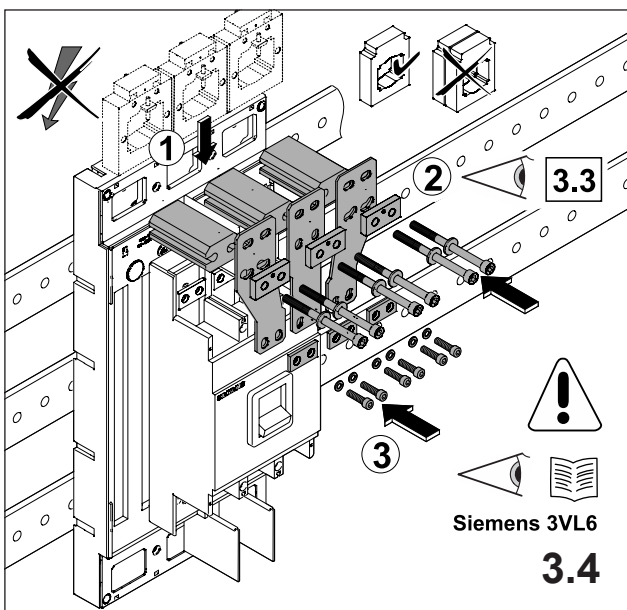

注意: 安装前或检修前应切断电源，以防事故。开关应安装在适合的箱体内，同时应做好防污染保护。只有专业人员才能做运行、维护、保养的工作。

Werkzeuge Tools

1. Montage EQUES®185Power

Assembly EQUES®185Power

2. Montage Siemens 3VL5

Assembly Siemens 3VL5

3. Montage Siemens 3VL6

Assembly Siemens 3VL6