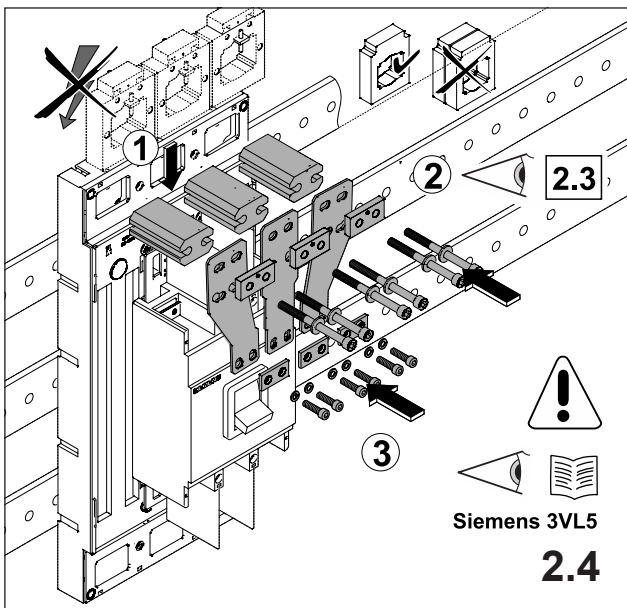

注意: 安装前或检修前应切断电源，以防事故。开关应安装在适合的箱体内，同时应做好防污染保护。只有专业人员才能做运行、维护、保养的工作。

Werkzeuge Tools

1. Montage EQUES®185Power

Assembly EQUES®185Power

2. Montage Siemens 3VL5

Assembly Siemens 3VL5

3. Montage Siemens 3VL6

Assembly Siemens 3VL6