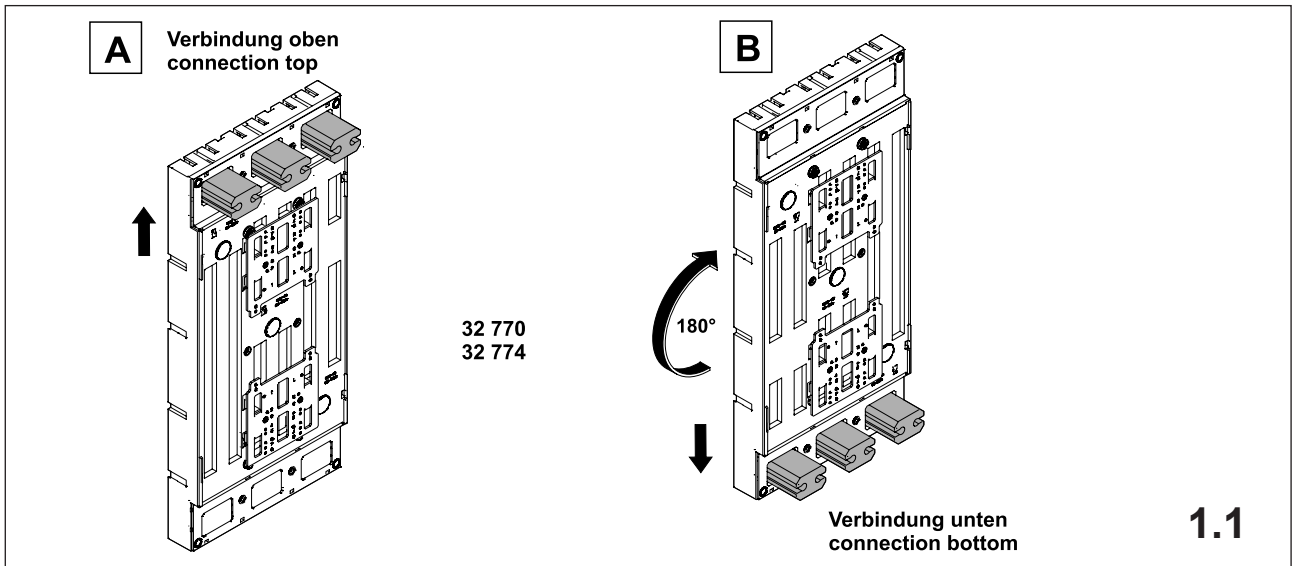

注意: 安装前或检修前应切断电源，以防事故。开关应安装在适合的箱体内，同时应做好防污染保护。只有专业人员才能做运行、维护、保养的工作。

Werkzeuge Tools

1. Montage EQUES®185Power

Assembly EQUES®185Power

2. Montage Siemens 3VL5

Assembly Siemens 3VL5

3. Montage Siemens 3VL6

Assembly Siemens 3VL6