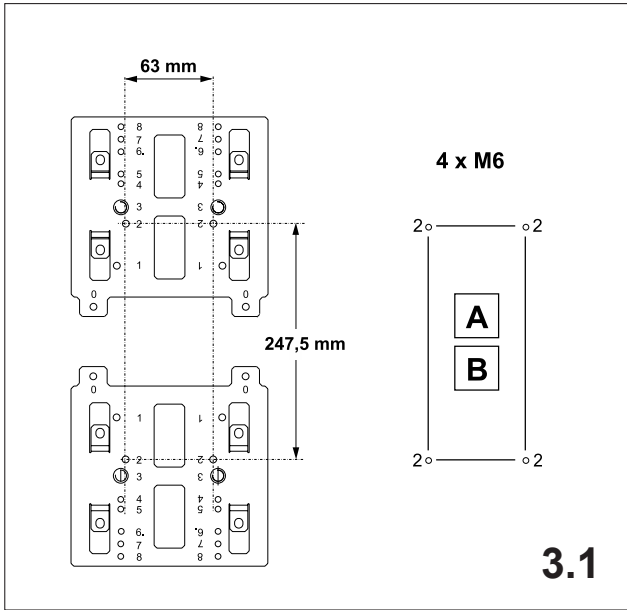

注意: 安装前或检修前应切断电源，以防事故。开关应安装在适合的箱体内，同时应做好防污染保护。只有专业人员才能做运行、维护、保养的工作。

Werkzeuge Tools

1. Montage EQUES®185Power

Assembly EQUES®185Power

2. Montage Siemens 3VL5

Assembly Siemens 3VL5

3. Montage Siemens 3VL6

Assembly Siemens 3VL6