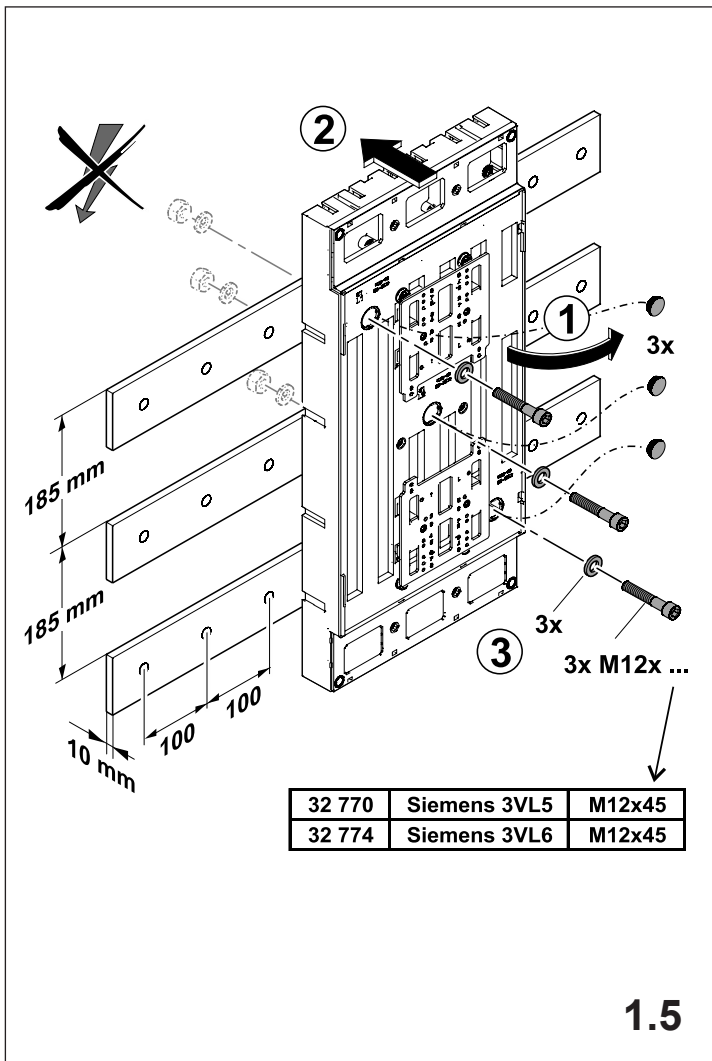

注意: 安装前或检修前应切断电源，以防事故。开关应安装在适合的箱体内，同时应做好防污染保护。只有专业人员才能做运行、维护、保养的工作。

Werkzeuge Tools

1. Montage EQUES®185Power

Assembly EQUES®185Power

2. Montage Siemens 3VL5

Assembly Siemens 3VL5

3. Montage Siemens 3VL6

Assembly Siemens 3VL6