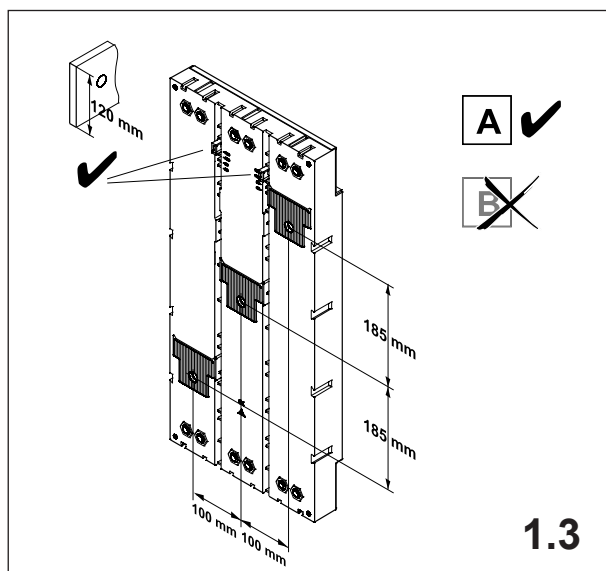

注意: 安装前或检修前应切断电源，以防事故。开关应安装在适合的箱体内，同时应做好防污染保护。只有专业人员才能做运行、维护、保养的工作。

Werkzeuge Tools

1. Montage EQUES®185Power

Assembly EQUES®185Power

2. Montage Siemens 3VL5

Assembly Siemens 3VL5

3. Montage Siemens 3VL6

Assembly Siemens 3VL6