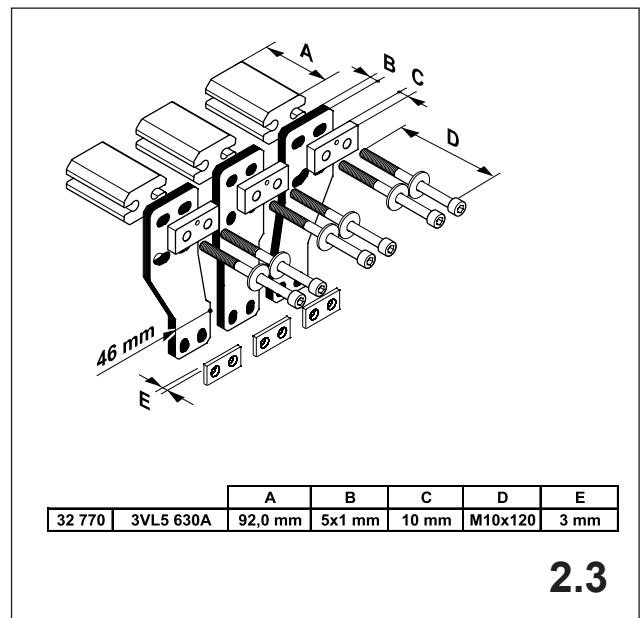

注意: 安装前或检修前应切断电源，以防事故。开关应安装在适合的箱体内，同时应做好防污染保护。只有专业人员才能做运行、维护、保养的工作。

Werkzeuge Tools

1. Montage EQUES®185Power

Assembly EQUES®185Power

2. Montage Siemens 3VL5

Assembly Siemens 3VL5

3. Montage Siemens 3VL6

Assembly Siemens 3VL6