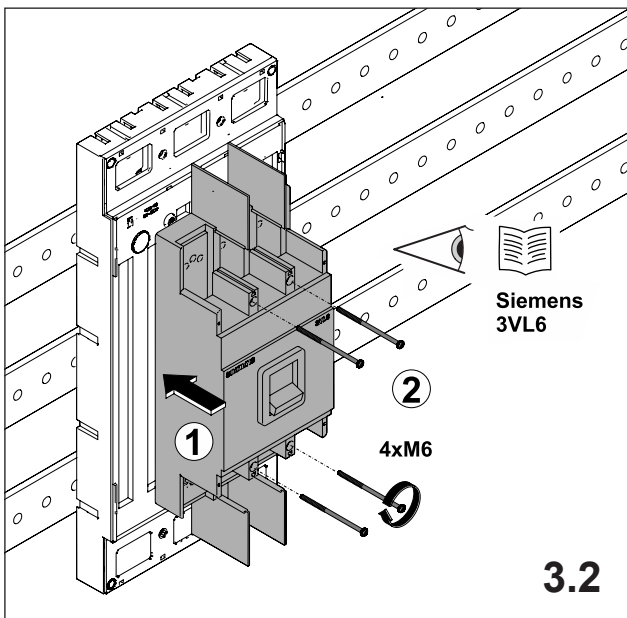

注意: 安装前或检修前应切断电源，以防事故。开关应安装在适合的箱体内，同时应做好防污染保护。只有专业人员才能做运行、维护、保养的工作。

Werkzeuge Tools

1. Montage EQUES®185Power

Assembly EQUES®185Power

2. Montage Siemens 3VL5

Assembly Siemens 3VL5

3. Montage Siemens 3VL6

Assembly Siemens 3VL6