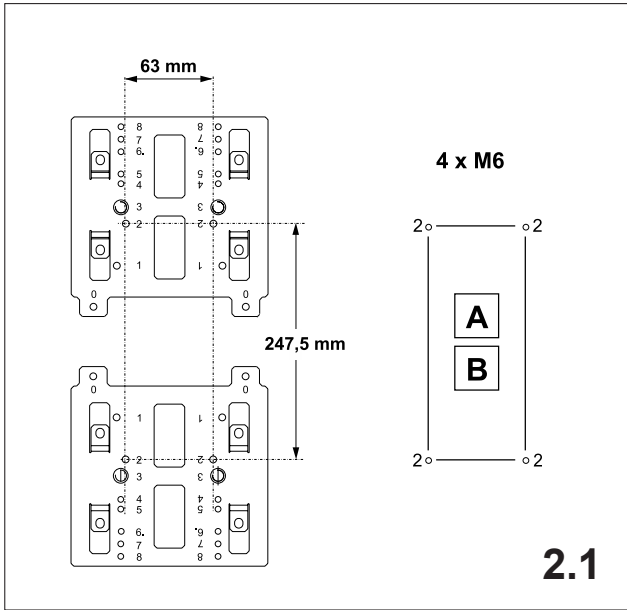

注意: 安装前或检修前应切断电源，以防事故。开关应安装在适合的箱体内，同时应做好防污染保护。只有专业人员才能做运行、维护、保养的工作。

Werkzeuge Tools

1. Montage EQUES®185Power

Assembly EQUES®185Power

2. Montage Siemens 3VL5

Assembly Siemens 3VL5

3. Montage Siemens 3VL6

Assembly Siemens 3VL6