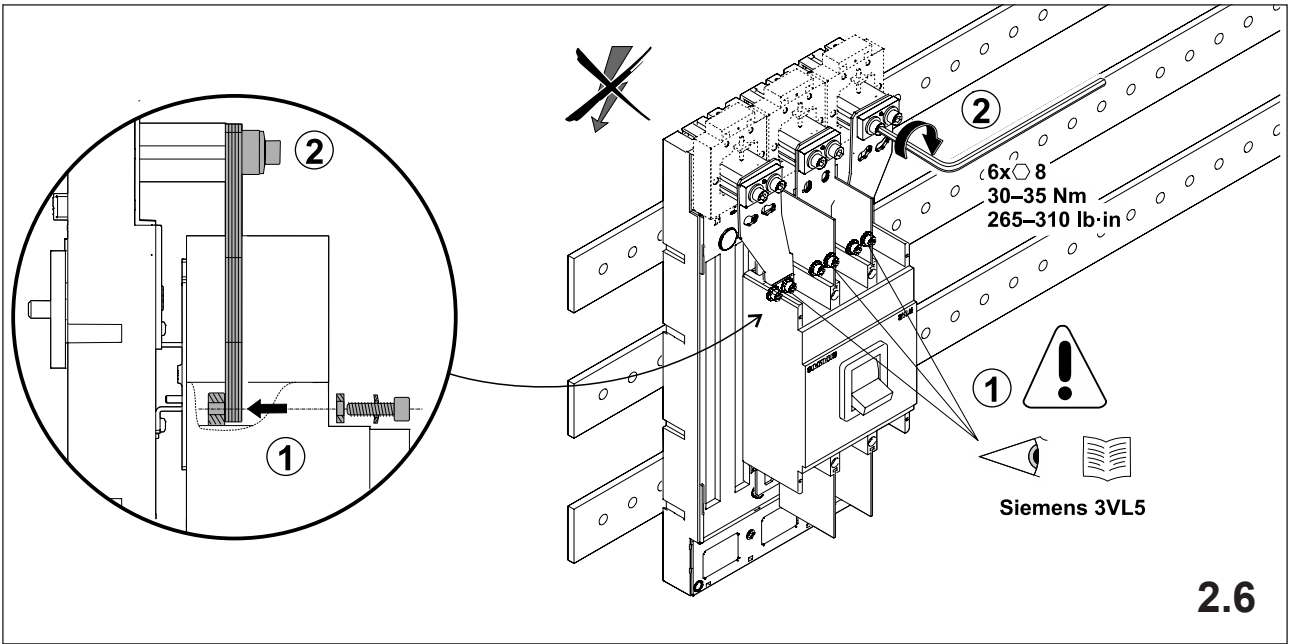

注意: 安装前或检修前应切断电源，以防事故。开关应安装在适合的箱体内，同时应做好防污染保护。只有专业人员才能做运行、维护、保养的工作。

Werkzeuge Tools

1. Montage EQUES®185Power

Assembly EQUES®185Power

2. Montage Siemens 3VL5

Assembly Siemens 3VL5

3. Montage Siemens 3VL6

Assembly Siemens 3VL6