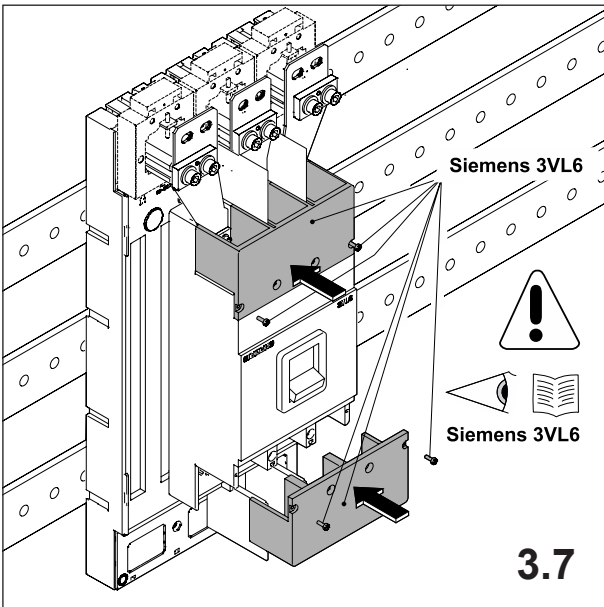

注意: 安装前或检修前应切断电源，以防事故。开关应安装在适合的箱体内，同时应做好防污染保护。只有专业人员才能做运行、维护、保养的工作。

Werkzeuge Tools

1. Montage EQUES®185Power

Assembly EQUES®185Power

2. Montage Siemens 3VL5

Assembly Siemens 3VL5

3. Montage Siemens 3VL6

Assembly Siemens 3VL6