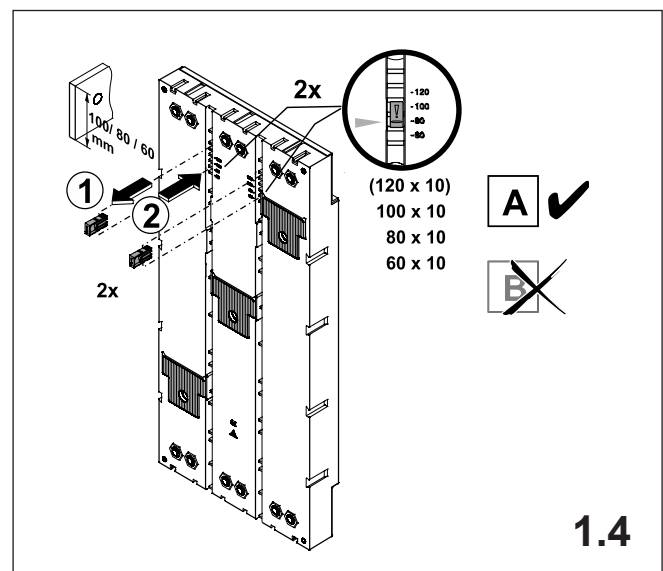

注意: 安装前或检修前应切断电源，以防事故。开关应安装在适合的箱体内，同时应做好防污染保护。只有专业人员才能做运行、维护、保养的工作。

Werkzeuge Tools

1. Montage EQUES®185Power

Assembly EQUES®185Power

2. Montage Siemens 3VL5

Assembly Siemens 3VL5

3. Montage Siemens 3VL6

Assembly Siemens 3VL6