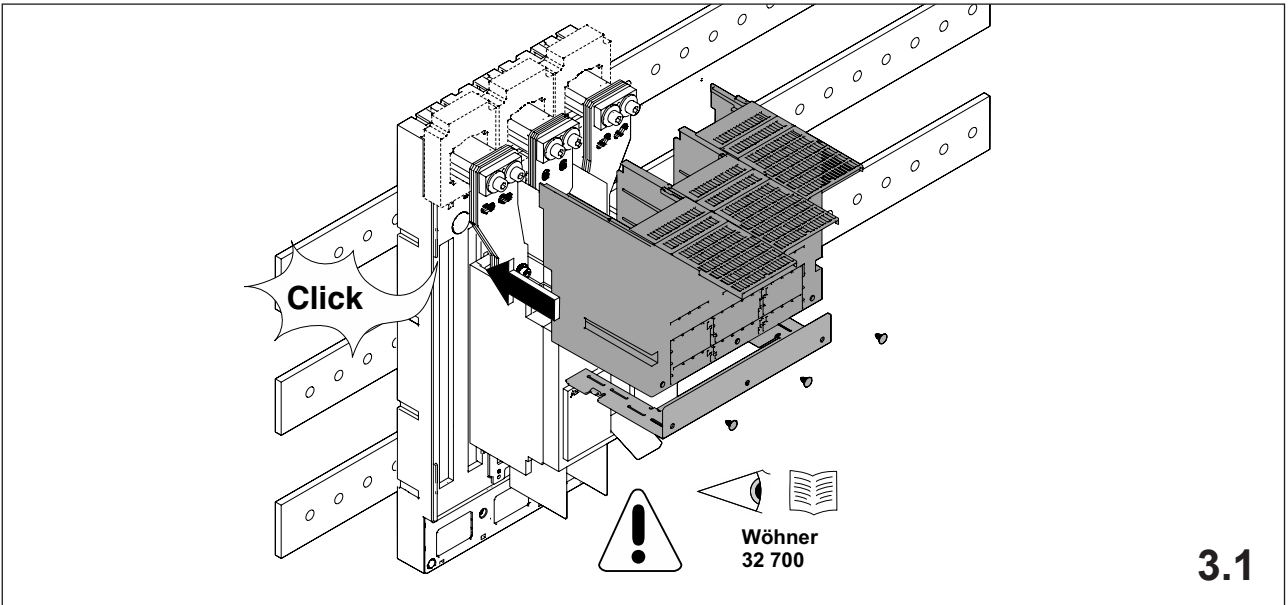

注意：安装前或检修前应切断电源，以防事故。开关应安装在适合的箱体内，同时应做好防污染保护。只有专业人员才能做运行、维护、保养的工作。

Werkzeuge Tools

1. Montage EQUES®185Power

Assembly EQUES®185Power

2. Montage ABB Tmax T6, T7

Assembly ABB Tmax T6, T7

3. Abdeckung IP20

Cover IP20