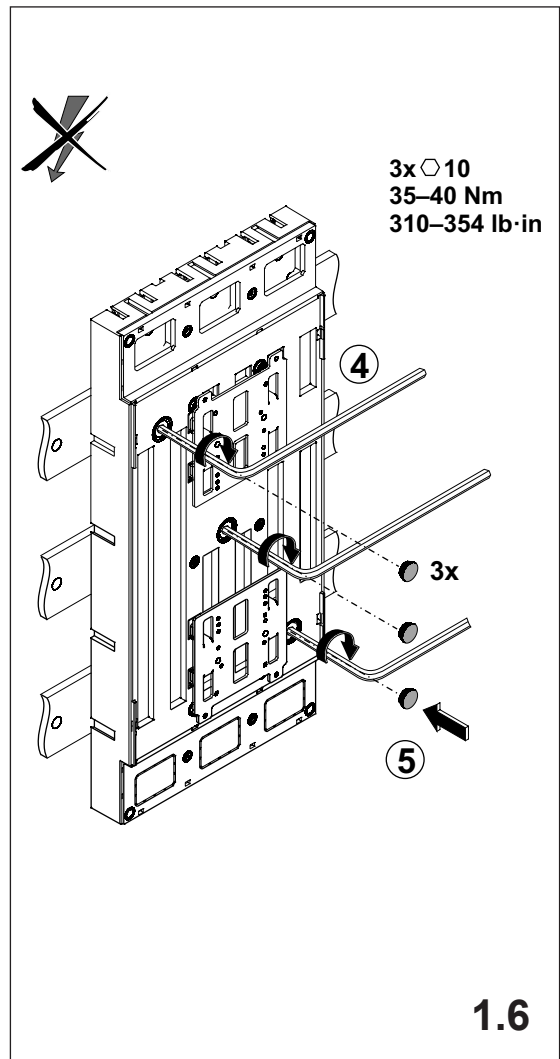

注意：安装前或检修前应切断电源，以防事故。开关应安装在适合的箱体内，同时应做好防污染保护。只有专业人员才能做运行、维护、保养的工作。

Werkzeuge Tools

1. Montage EQUES®185Power

Assembly EQUES®185Power

2. Montage ABB Tmax T6, T7

Assembly ABB Tmax T6, T7

3. Abdeckung IP20

Cover IP20

Notizen

A large grid of small dots for taking notes, consisting of 20 columns and 30 rows.