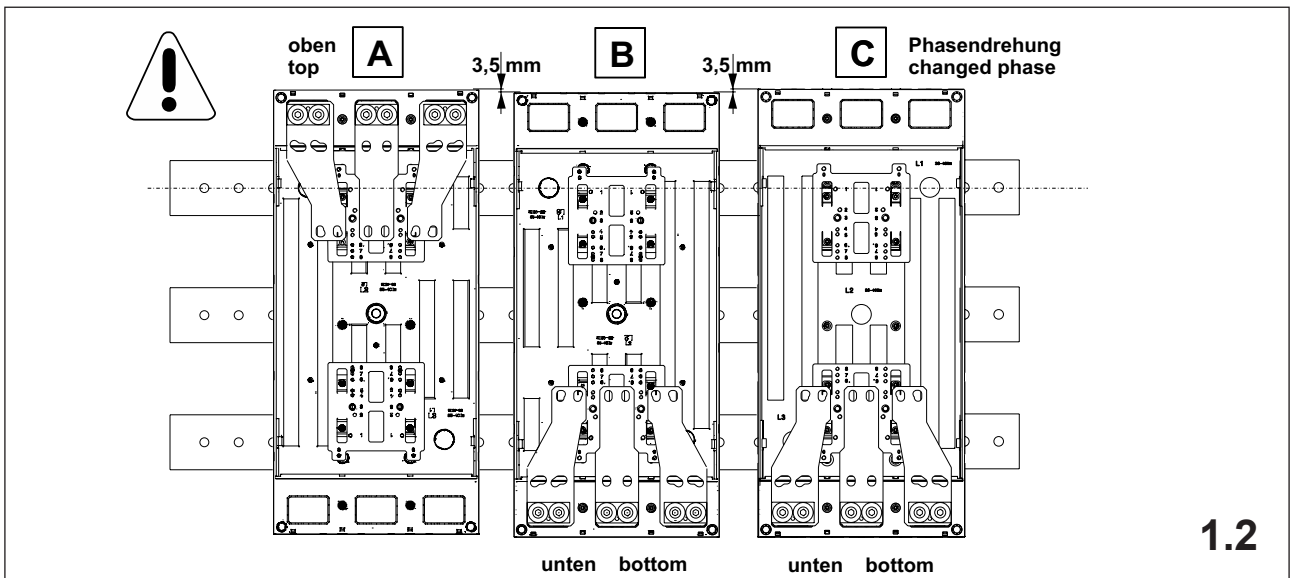

注意：安装前或检修前应切断电源，以防事故。开关应安装在适合的箱体内，同时应做好防污染保护。只有专业人员才能做运行、维护、保养的工作。

Werkzeuge Tools

1. Montage EQUES®185Power

Assembly EQUES®185Power

2. Montage ABB Tmax T6, T7

Assembly ABB Tmax T6, T7

3. Abdeckung IP20

Cover IP20