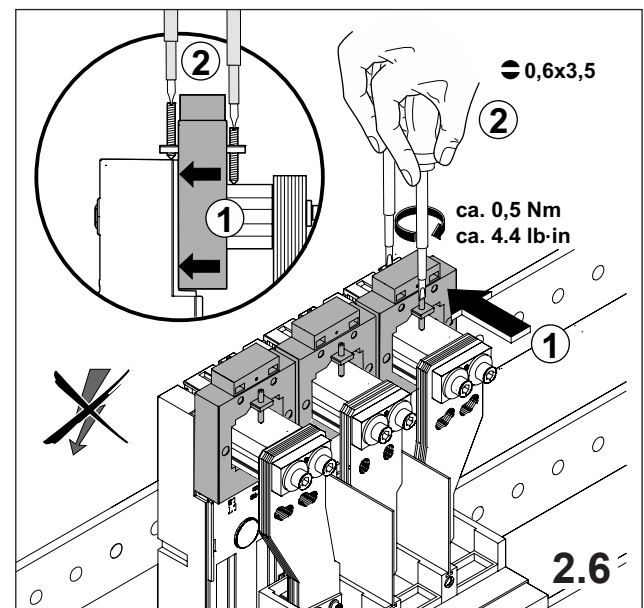

注意：安装前或检修前应切断电源，以防事故。开关应安装在适合的箱体内，同时应做好防污染保护。只有专业人员才能做运行、维护、保养的工作。

Werkzeuge Tools

1. Montage EQUES®185Power

Assembly EQUES®185Power

2. Montage ABB Tmax T6, T7

Assembly ABB Tmax T6, T7

3. Abdeckung IP20

Cover IP20