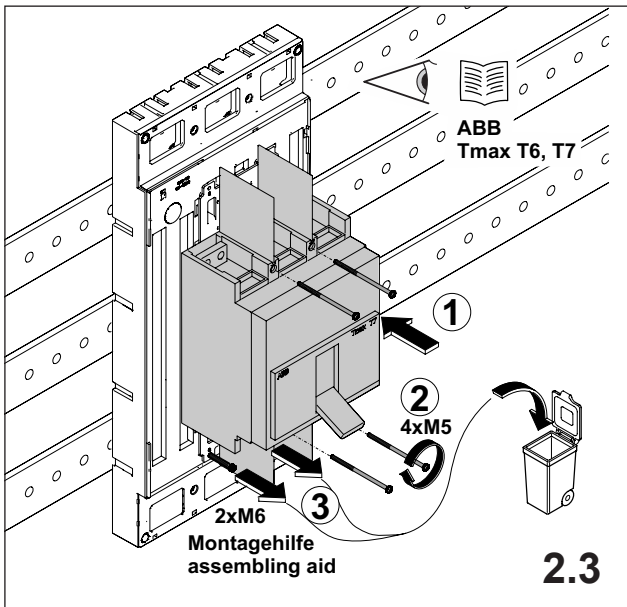

注意：安装前或检修前应切断电源，以防事故。开关应安装在适合的箱体内，同时应做好防污染保护。只有专业人员才能做运行、维护、保养的工作。

Werkzeuge Tools

1. Montage EQUES®185Power

Assembly EQUES®185Power

2. Montage ABB Tmax T6, T7

Assembly ABB Tmax T6, T7

3. Abdeckung IP20

Cover IP20