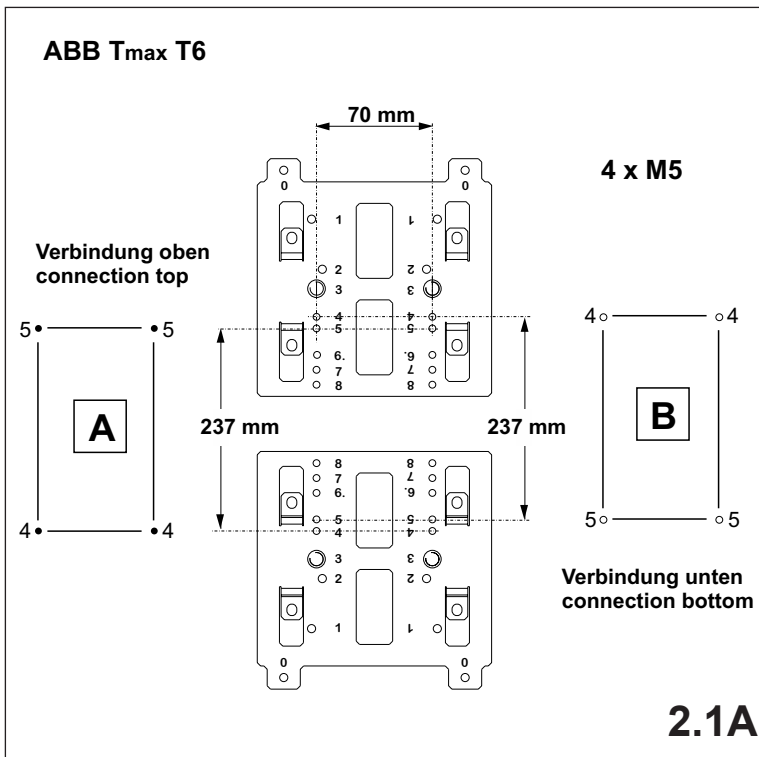

注意：安装前或检修前应切断电源，以防事故。开关应安装在适合的箱体内，同时应做好防污染保护。只有专业人员才能做运行、维护、保养的工作。

Werkzeuge Tools

1. Montage EQUES®185Power

Assembly EQUES®185Power

2. Montage ABB Tmax T6, T7

Assembly ABB Tmax T6, T7

3. Abdeckung IP20

Cover IP20

Notizen

A large grid of small dots for taking notes, consisting of 20 columns and 30 rows.