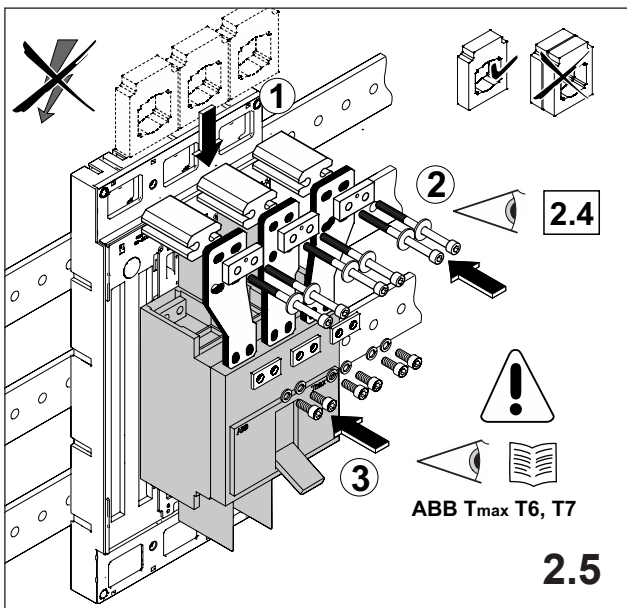

注意：安装前或检修前应切断电源，以防事故。开关应安装在适合的箱体内，同时应做好防污染保护。只有专业人员才能做运行、维护、保养的工作。

Werkzeuge Tools

1. Montage EQUES®185Power

Assembly EQUES®185Power

2. Montage ABB Tmax T6, T7

Assembly ABB Tmax T6, T7

3. Abdeckung IP20

Cover IP20