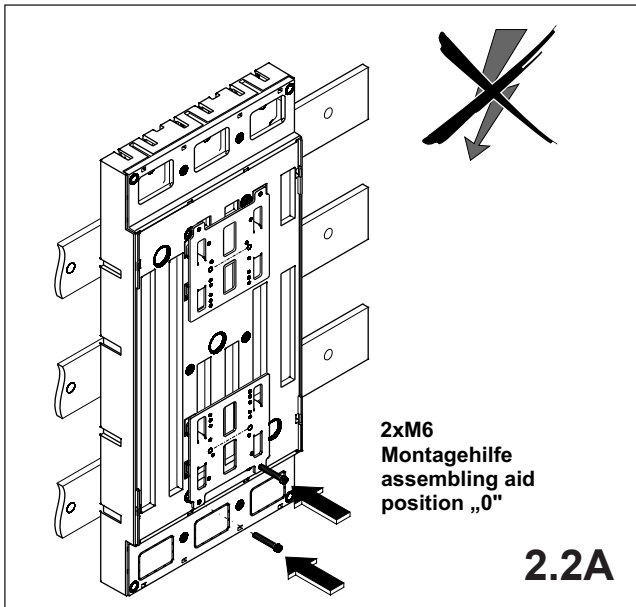

注意：安装前或检修前应切断电源，以防事故。开关应安装在适合的箱体内，同时应做好防污染保护。只有专业人员才能做运行、维护、保养的工作。

Werkzeuge Tools

1. Montage EQUES®185Power

Assembly EQUES®185Power

2. Montage ABB Tmax T6, T7

Assembly ABB Tmax T6, T7

3. Abdeckung IP20

Cover IP20

Notizen

A large grid of small dots for taking notes, consisting of 20 columns and 30 rows.