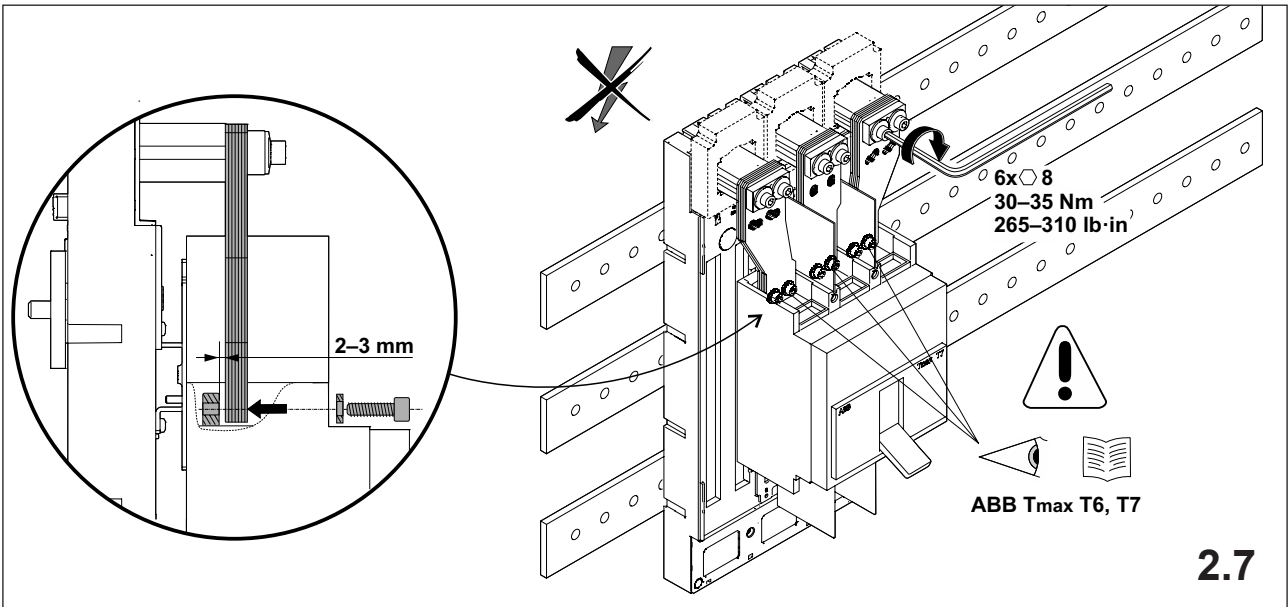

注意：安装前或检修前应切断电源，以防事故。开关应安装在适合的箱体内，同时应做好防污染保护。只有专业人员才能做运行、维护、保养的工作。

Werkzeuge Tools

1. Montage EQUES®185Power

Assembly EQUES®185Power

2. Montage ABB Tmax T6, T7

Assembly ABB Tmax T6, T7

3. Abdeckung IP20

Cover IP20