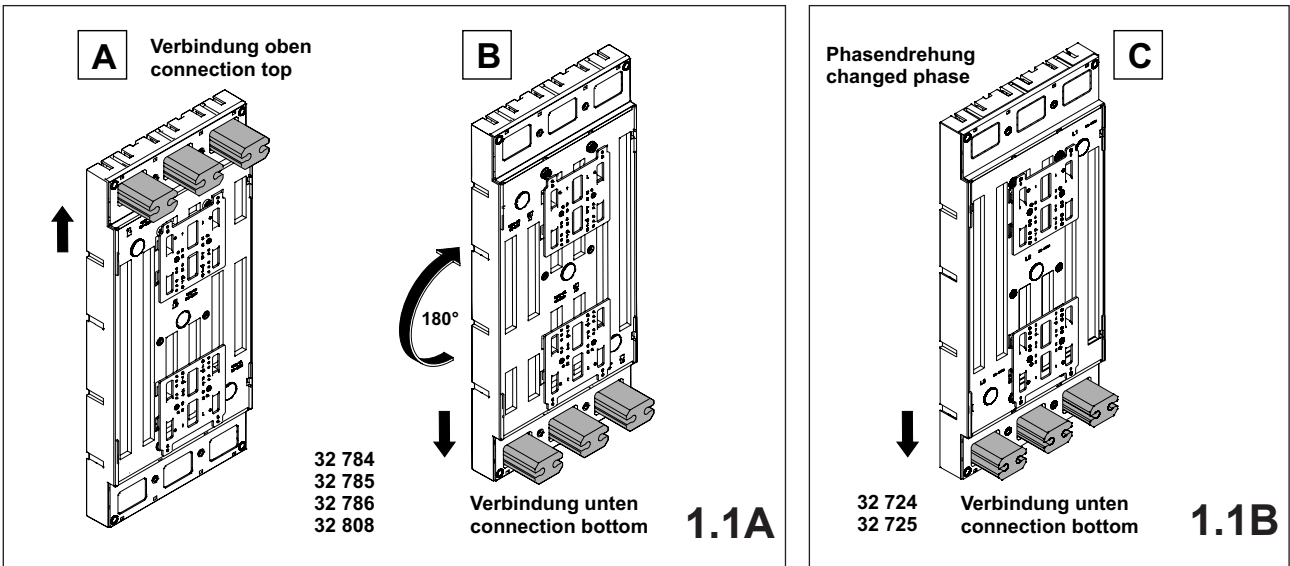

注意：安装前或检修前应切断电源，以防事故。开关应安装在适合的箱体内，同时应做好防污染保护。只有专业人员才能做运行、维护、保养的工作。

Werkzeuge Tools

1. Montage EQUES®185Power

Assembly EQUES®185Power

2. Montage ABB Tmax T6, T7

Assembly ABB Tmax T6, T7

3. Abdeckung IP20

Cover IP20