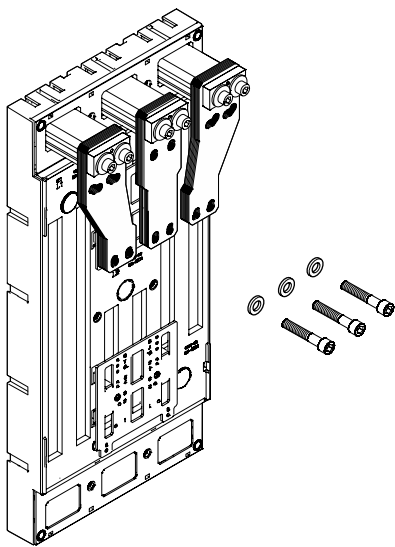

EQUES®185Power - ABB Tmax T6 ABB Tmax T7

Sammelschienenadapter mit Schraubkontaktierung
 Busbar adapter with screw connection
 Adaptador con conexión por tornillo
 Adaptateur avec fixation par boulons pour jeu de barres perforées
 Adattatore per interruttori automatici, montaggio a bullone su barre forate
 母线转接器，适用打孔母线