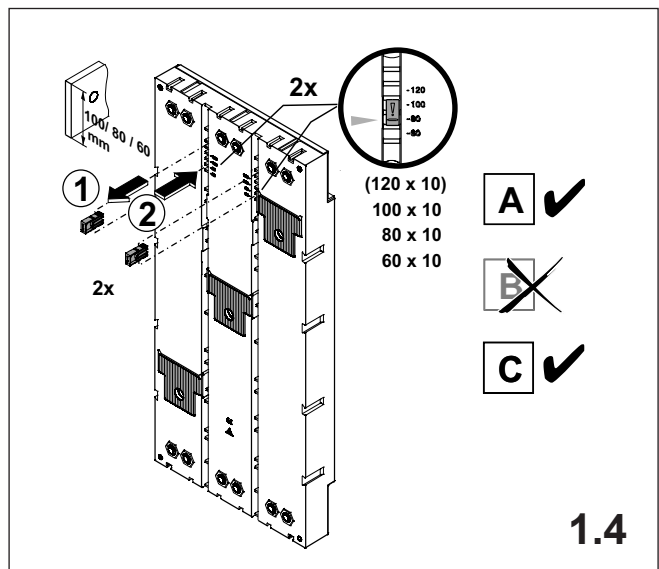

注意：安装前或检修前应切断电源，以防事故。开关应安装在适合的箱体内，同时应做好防污染保护。只有专业人员才能做运行、维护、保养的工作。

Werkzeuge Tools

1. Montage EQUES®185Power

Assembly EQUES®185Power

2. Montage ABB Tmax T6, T7

Assembly ABB Tmax T6, T7

3. Abdeckung IP20

Cover IP20