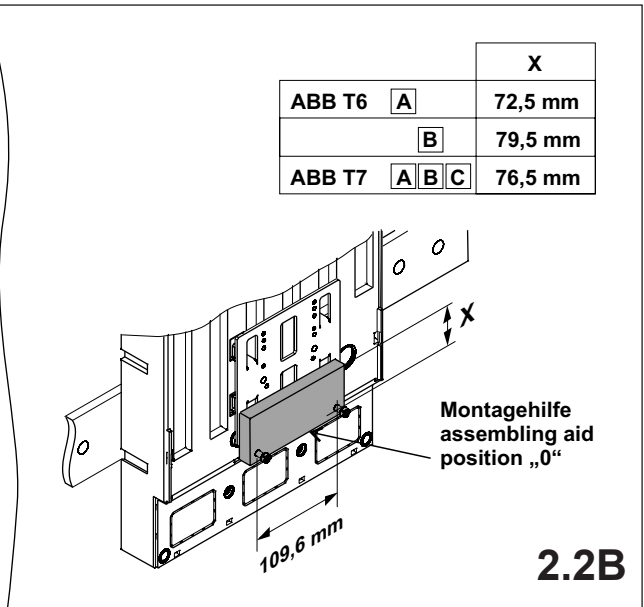

注意：安装前或检修前应切断电源，以防事故。开关应安装在适合的箱体内，同时应做好防污染保护。只有专业人员才能做运行、维护、保养的工作。

Werkzeuge Tools

1. Montage EQUES®185Power

Assembly EQUES®185Power

2. Montage ABB Tmax T6, T7

Assembly ABB Tmax T6, T7

3. Abdeckung IP20

Cover IP20

Notizen

A large grid of small dots for taking notes, consisting of 20 columns and 30 rows.