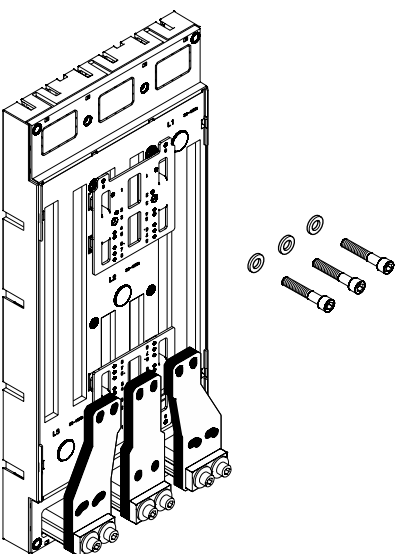

EQUES®185Power - ABB Tmax T6 ABB Tmax T7

Sammelschienenadapter mit Schraubkontaktierung
 Busbar adapter with screw connection
 Adaptador con conexión por tornillo
 Adaptateur avec fixation par boulons pour jeu de barres perforées
 Adattatore per interruttori automatici, montaggio a bullone su barre forate
 母线转接器，适用打孔母线