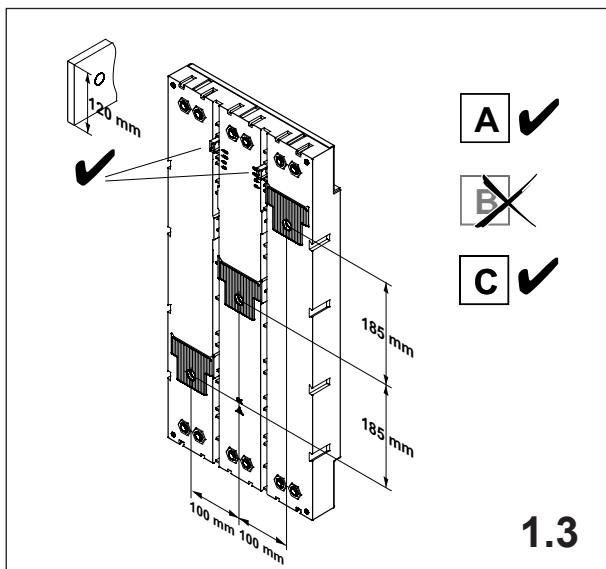

注意：安装前或检修前应切断电源，以防事故。开关应安装在适合的箱体内，同时应做好防污染保护。只有专业人员才能做运行、维护、保养的工作。

Werkzeuge Tools

1. Montage EQUES®185Power

Assembly EQUES®185Power

2. Montage ABB Tmax T6, T7

Assembly ABB Tmax T6, T7

3. Abdeckung IP20

Cover IP20