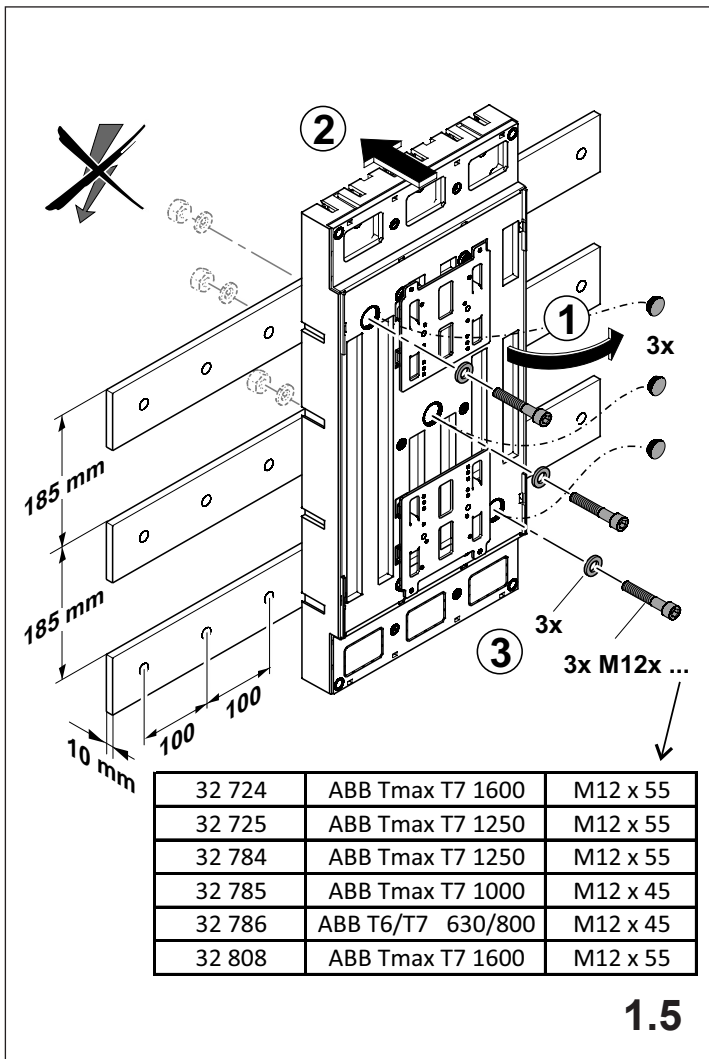

注意：安装前或检修前应切断电源，以防事故。开关应安装在适合的箱体内，同时应做好防污染保护。只有专业人员才能做运行、维护、保养的工作。

Werkzeuge Tools

1. Montage EQUES®185Power

Assembly EQUES®185Power

2. Montage ABB Tmax T6, T7

Assembly ABB Tmax T6, T7

3. Abdeckung IP20

Cover IP20

Notizen

A large grid of small dots for taking notes, consisting of 20 columns and 30 rows.