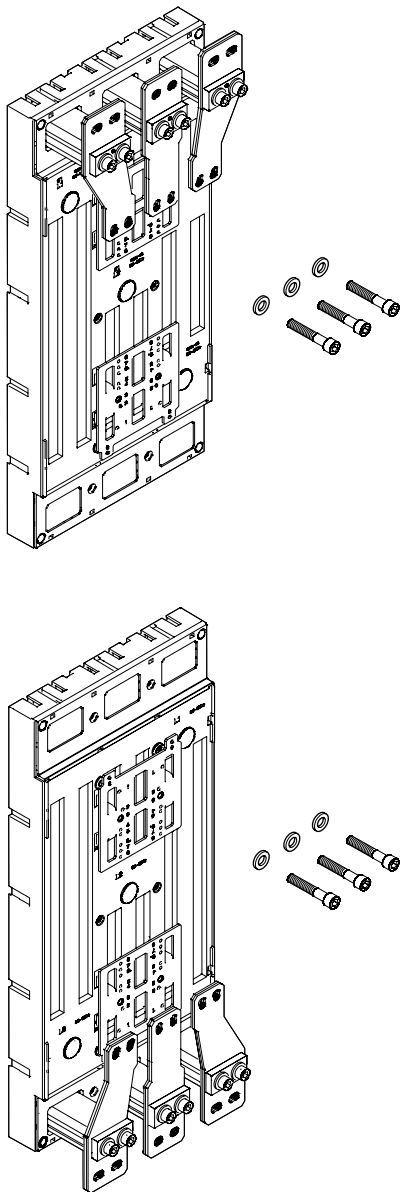

EQUES®185Power - Siemens 3VL7 Siemens 3VL8

Sammelschienenadapter mit Schraubkontaktierung
 Busbar adapter with screw connection
 Adaptador con conexión por tornillo
 Adaptateur avec fixation par boulons pour jeu de barres perforées
 Adattatore per interruttori automatici, montaggio a bullone su barre forate
 母线转接器，适用打孔母线