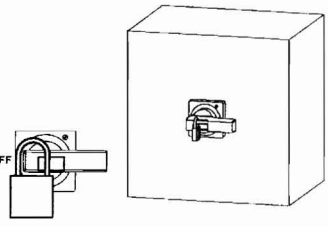

# Türkupplungsdrehgriff

Door coupling rotary handle  
 Poignée rotative désaccouplable pour porte, poignée  
 Maniglia blocco porta  
 Mando giratorio de enclavamiento de puerta  
 门联动旋转手柄

① max. 3 Bügelschlösser