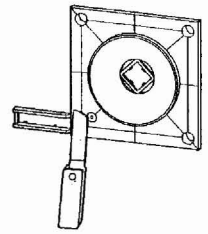

# Türkupplungsdrehgriff

Door coupling rotary handle  
 Poignée rotative désaccouplable pour porte, poignée  
 Maniglia blocco porta  
 Mando giratorio de enclavamiento de puerta  
 门联动旋转手柄

① max. 3 Bügelschlösser