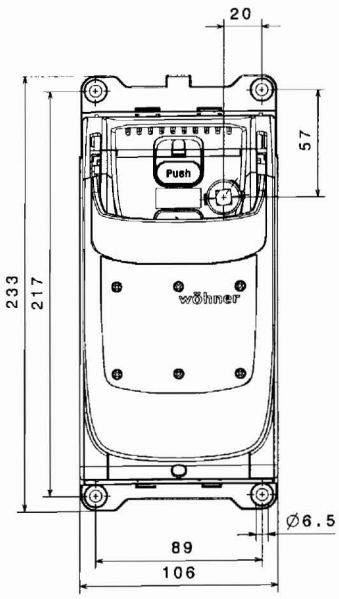

# Türkupplungsdrehgriff

Door coupling rotary handle  
 Poignée rotative désaccouplable pour porte, poignée  
 Maniglia blocco porta  
 Mando giratorio de enclavamiento de puerta  
 门联动旋转手柄

① max. 3 Bügelschlösser