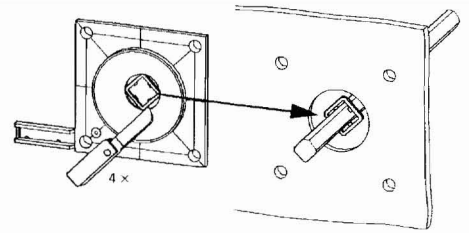

# Türkupplungsdrehgriff

Door coupling rotary handle  
 Poignée rotative désaccouplable pour porte, poignée  
 Maniglia blocco porta  
 Mando giratorio de enclavamiento de puerta  
 门联动旋转手柄

① max. 3 Bügelschlösser