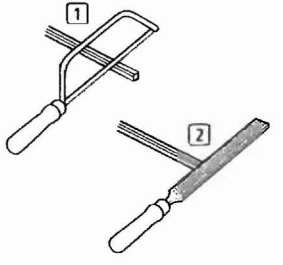

# Türkupplungsdrehgriff

Door coupling rotary handle  
 Poignée rotative désaccouplable pour porte, poignée  
 Maniglia blocco porta  
 Mando giratorio de enclavamiento de puerta  
 门联动旋转手柄

① max. 3 Bügelschlösser