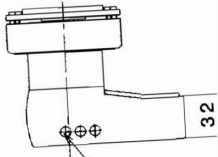

# Türkupplungsdrehgriff

Door coupling rotary handle  
 Poignée rotative désaccouplable pour porte, poignée  
 Maniglia blocco porta  
 Mando giratorio de enclavamiento de puerta  
 门联动旋转手柄

① max. 3 Bügelschlösser