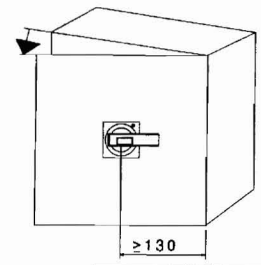

# Türkupplungsdrehgriff

Door coupling rotary handle  
 Poignée rotative désaccouplable pour porte, poignée  
 Maniglia blocco porta  
 Mando giratorio de enclavamiento de puerta  
 门联动旋转手柄

① max. 3 Bügelschlösser