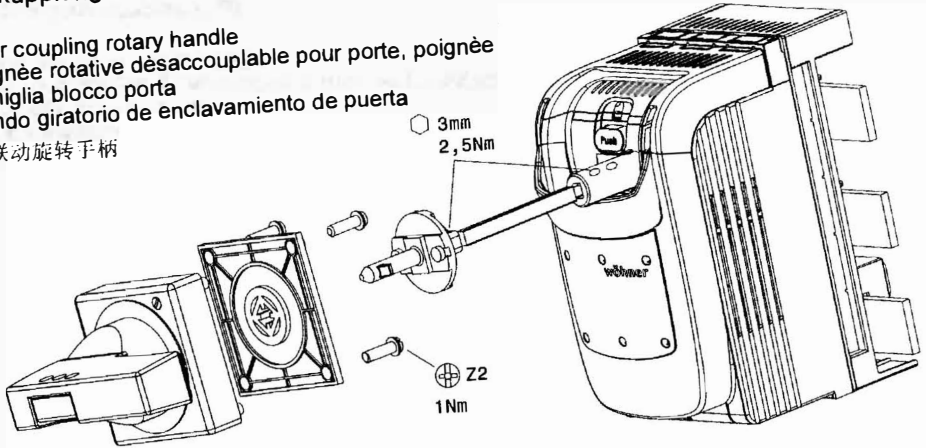

# Türkupplungsdrehgriff

Door coupling rotary handle  
 Poignée rotative désaccouplable pour porte, poignée  
 Maniglia blocco porta  
 Mando giratorio de enclavamiento de puerta  
 门联动旋转手柄

① max. 3 Bügelschlösser