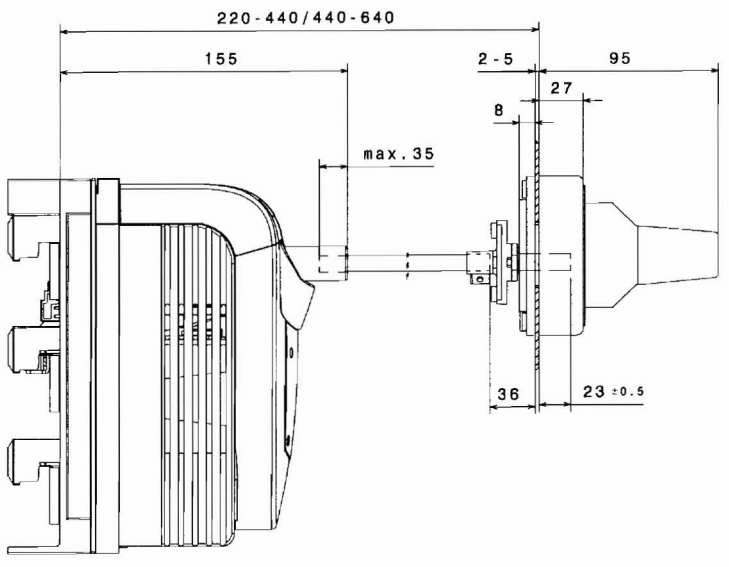

# Türkupplungsdrehgriff

Door coupling rotary handle  
 Poignée rotative désaccouplable pour porte, poignée  
 Maniglia blocco porta  
 Mando giratorio de enclavamiento de puerta  
 门联动旋转手柄

① max. 3 Bügelschlösser