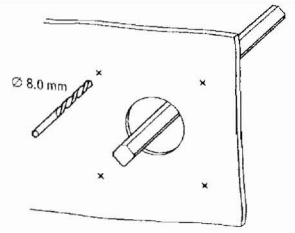

# Türkupplungsdrehgriff

Door coupling rotary handle  
 Poignée rotative désaccouplable pour porte, poignée  
 Maniglia blocco porta  
 Mando giratorio de enclavamiento de puerta  
 门联动旋转手柄

① max. 3 Bügelschlösser