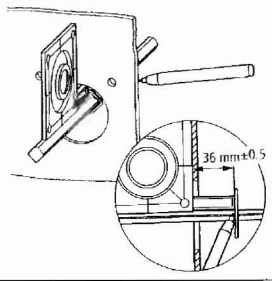

# Türkupplungsdrehgriff

Door coupling rotary handle  
 Poignée rotative désaccouplable pour porte, poignée  
 Maniglia blocco porta  
 Mando giratorio de enclavamiento de puerta  
 门联动旋转手柄

① max. 3 Bügelschlösser