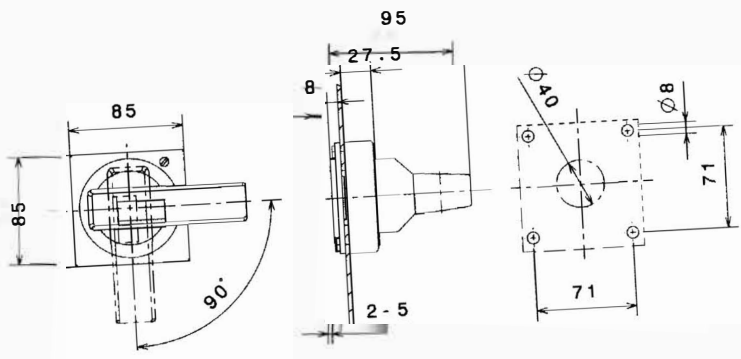

# Türkupplungsdrehgriff

Door coupling rotary handle  
 Poignée rotative désaccouplable pour porte, poignée  
 Maniglia blocco porta  
 Mando giratorio de enclavamiento de puerta  
 门联动旋转手柄

① max. 3 Bügelschlösser