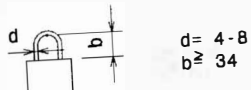

# Türkupplungsdrehgriff

Door coupling rotary handle  
 Poignée rotative désaccouplable pour porte, poignée  
 Maniglia blocco porta  
 Mando giratorio de enclavamiento de puerta  
 门联动旋转手柄

① max. 3 Bügelschlösser