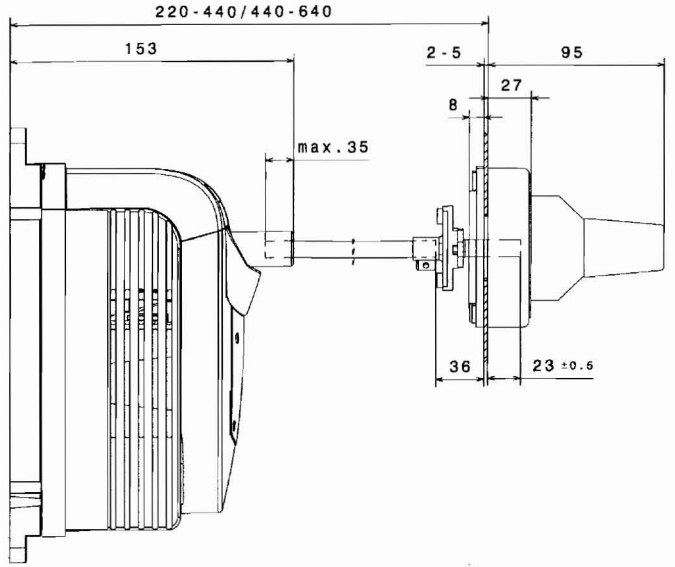

# Türkupplungsdrehgriff

Door coupling rotary handle  
 Poignée rotative désaccouplable pour porte, poignée  
 Maniglia blocco porta  
 Mando giratorio de enclavamiento de puerta  
 门联动旋转手柄

① max. 3 Bügelschlösser