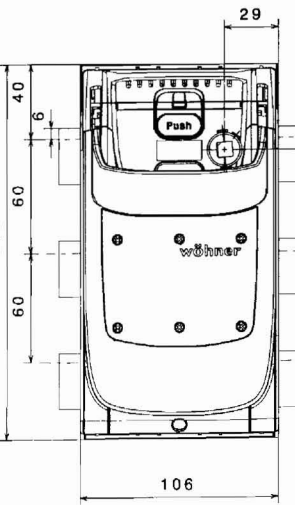

# Türkupplungsdrehgriff

Door coupling rotary handle  
 Poignée rotative désaccouplable pour porte, poignée  
 Maniglia blocco porta  
 Mando giratorio de enclavamiento de puerta  
 门联动旋转手柄

① max. 3 Bügelschlösser