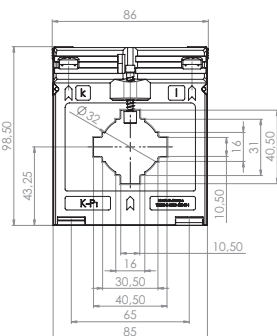

Primární pas 40 x 10 mm  
2 x 30 x 5 mm  
Primární vodič Ø 32 mm  
Šířka 86 mm  
Výška 98,5 mm

## Jisticí transformátor proudu násuvný

Primární pas 40 x 10 mm  
2 x 30 x 5 mm  
Primární vodič Ø 32 mm  
Šířka 86 mm  
Výška 98,5 mm

Primární jmenovitý proud [A]	Jmenovitá zátěž [VA]	Sekundární proud [A] / Třída přesnosti			
		1 A tř. 5P5 Obj. číslo	1 A tř. 10P5 Obj. číslo	1 A tř. 5P10 Obj. číslo	1 A tř. 10P10 Obj. číslo
100	1	S33-1316B	S33-1317B		
	1,5	S33-1316C	S33-1317C		
125	1	S33-1516B	S33-1517B		
	1,5	S33-1516C	S33-1517C		
150	2,5	S33-1516D	S33-1517D		
	1,5	S33-1616C	S33-1617C		
200	2,5	S33-1616D	S33-1617D		
	1,5	S33-1716C	S33-1717C		
250	2,5	S33-1716D	S33-1717D		
	1,5	S33-1816C	S33-1817C	S33-1818C	S33-1819C
300	2,5	S33-1816D	S33-1817D		
	1,5	S33-1916C	S33-1917C	S33-1918C	S33-1919C
400	2,5	S33-1916D	S33-1917D		
	5		S33-1917F		
500	1,5	S33-2016C	S33-2017C	S33-2018C	S33-2019C
	2,5	S33-2016D	S33-2017D		
600	5	S33-2016F	S33-2017F		
	1,5	S33-2116C	S33-2117C	S33-2118C	S33-2119C
750	2,5	S33-2116D	S33-2117D	S33-2118D	S33-2119D
	5	S33-2116F	S33-2117F		
1000	7,5	S33-2316G	S33-2317G		
	10	S33-2316H	S33-2317H		
1000	2,5	S33-2216C	S33-2217C	S33-2218C	S33-2219C
	2,5	S33-2216D	S33-2217D	S33-2218D	S33-2219D
1000	5	S33-2216F	S33-2217F		
	1,5	S33-2316C	S33-2317C	S33-2318C	S33-2319C
1000	2,5	S33-2316D	S33-2317D	S33-2318D	S33-2319D
	5	S33-2316F	S33-2317F		
1000	7,5	S33-2516G	S33-2517G		
	10	S33-2516H	S33-2517H		