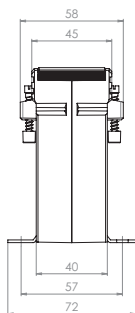

Primární pas 40 x 10 mm  
2 x 30 x 5 mm  
Primární vodič Ø 32 mm  
Šířka 86 mm  
Výška 98,5 mm

## Jisticí transformátor proudu násuvný

Primární pas 40 x 10 mm  
2 x 30 x 5 mm  
Primární vodič Ø 32 mm  
Šířka 86 mm  
Výška 98,5 mm

Primární jmenovitý proud [A]	Jmenovitá zátěž [VA]	Sekundární proud [A] / Třída přesnosti			
		1 A tř. 5P5 Obj. číslo	1 A tř. 10P5 Obj. číslo	1 A tř. 5P10 Obj. číslo	1 A tř. 10P10 Obj. číslo
100	1	S33-1316B	S33-1317B		
	1,5	S33-1316C	S33-1317C		
125	1	S33-1516B	S33-1517B		
	1,5	S33-1516C	S33-1517C		
150	2,5	S33-1516D	S33-1517D		
	1,5	S33-1616C	S33-1617C		
200	2,5	S33-1616D	S33-1617D		
	1,5	S33-1716C	S33-1717C		
250	2,5	S33-1716D	S33-1717D		
	1,5	S33-1816C	S33-1817C	S33-1818C	S33-1819C
300	2,5	S33-1816D	S33-1817D		
	1,5	S33-1916C	S33-1917C	S33-1918C	S33-1919C
400	2,5	S33-1916D	S33-1917D		
	5		S33-1917F		
500	1,5	S33-2016C	S33-2017C	S33-2018C	S33-2019C
	2,5	S33-2016D	S33-2017D		
600	5	S33-2016F	S33-2017F		
	1,5	S33-2116C	S33-2117C	S33-2118C	S33-2119C
750	2,5	S33-2116D	S33-2117D	S33-2118D	S33-2119D
	5	S33-2116F	S33-2117F		
1000	7,5	S33-2316G	S33-2317G		
	10	S33-2316H	S33-2317H		
1000	2,5	S33-2216C	S33-2217C	S33-2218C	S33-2219C
	2,5	S33-2216D	S33-2217D	S33-2218D	S33-2219D
1000	5	S33-2216F	S33-2217F		
	1,5	S33-2316C	S33-2317C	S33-2318C	S33-2319C
1000	2,5	S33-2316D	S33-2317D	S33-2318D	S33-2319D
	5	S33-2316F	S33-2317F		
1000	7,5	S33-2516G	S33-2517G		
	10	S33-2516H	S33-2517H		