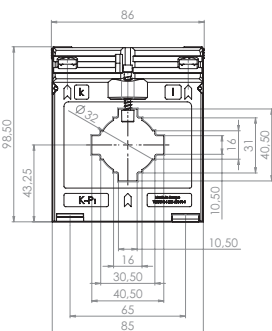

Primární pas 40 x 10 mm  
2 x 30 x 5 mm  
Primární vodič Ø 32 mm  
Šířka 86 mm  
Výška 98,5 mm

		Obj. číslo
	Přichytka na DIN lištu	-
	Plombovací krytka C	59042

## Jisticí transformátor proudu násuvný

Primární pas 40 x 10 mm  
2 x 30 x 5 mm  
Primární vodič Ø 32 mm  
Šířka 86 mm  
Výška 98,5 mm

Primární jmenovitý proud [A]	Jmenovitá zátěž [VA]	Sekundární proud [A] / Třída přesnosti			
		1 A tř. 5P5 Obj. číslo	1 A tř. 10P5 Obj. číslo	1 A tř. 5P10 Obj. číslo	1 A tř. 10P10 Obj. číslo
100	1	S33-1316B	S33-1317B		
	1,5	S33-1316C	S33-1317C		
125	1	S33-1516B	S33-1517B		
	1,5	S33-1516C	S33-1517C		
150	2,5	S33-1516D	S33-1517D		
	1,5	S33-1616C	S33-1617C		
200	2,5	S33-1616D	S33-1617D		
	1,5	S33-1716C	S33-1717C		
250	2,5	S33-1716D	S33-1717D		
	1,5	S33-1816C	S33-1817C	S33-1818C	S33-1819C
300	2,5	S33-1816D	S33-1817D		
	1,5	S33-1916C	S33-1917C	S33-1918C	S33-1919C
400	2,5	S33-1916D	S33-1917D		
	5		S33-1917F		
500	1,5	S33-2016C	S33-2017C	S33-2018C	S33-2019C
	2,5	S33-2016D	S33-2017D		
600	5	S33-2016F	S33-2017F		
	1,5	S33-2116C	S33-2117C	S33-2118C	S33-2119C
750	2,5	S33-2116D	S33-2117D	S33-2118D	S33-2119D
	5	S33-2116F	S33-2117F		
1000	7,5	S33-2316G	S33-2317G		
	10	S33-2316H	S33-2317H		
1000	2,5	S33-2216C	S33-2217C	S33-2218C	S33-2219C
	2,5	S33-2216D	S33-2217D	S33-2218D	S33-2219D
1000	5	S33-2216F	S33-2217F		
	1,5	S33-2316C	S33-2317C	S33-2318C	S33-2319C
1000	2,5	S33-2316D	S33-2317D	S33-2318D	S33-2319D
	5	S33-2316F	S33-2317F		
1000	7,5	S33-2516G	S33-2517G		
	10	S33-2516H	S33-2517H		