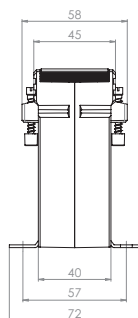

Primární pas 40 x 10 mm  
2 x 30 x 5 mm  
Primární vodič Ø 32 mm  
Šířka 86 mm  
Výška 98,5 mm

## Jisticí transformátor proudu násuvný

Primární pas 40 x 10 mm  
2 x 30 x 5 mm  
Primární vodič Ø 32 mm  
Šířka 86 mm  
Výška 98,5 mm

Primární jmenovitý proud [A]	Jmenovitá zátěž [VA]	Sekundární proud [A] / Třída přesnosti			
		1 A tř. 5P5 Obj. číslo	1 A tř. 10P5 Obj. číslo	1 A tř. 5P10 Obj. číslo	1 A tř. 10P10 Obj. číslo
100	1	S33-1316B	S33-1317B		
	1,5	S33-1316C	S33-1317C		
125	1	S33-1516B	S33-1517B		
	1,5	S33-1516C	S33-1517C		
150	2,5	S33-1516D	S33-1517D		
	1,5	S33-1616C	S33-1617C		
200	2,5	S33-1616D	S33-1617D		
	1,5	S33-1716C	S33-1717C		
250	2,5	S33-1716D	S33-1717D		
	1,5	S33-1816C	S33-1817C	S33-1818C	S33-1819C
300	2,5	S33-1816D	S33-1817D		
	1,5	S33-1916C	S33-1917C	S33-1918C	S33-1919C
400	2,5	S33-1916D	S33-1917D		
	5		S33-1917F		
500	1,5	S33-2016C	S33-2017C	S33-2018C	S33-2019C
	2,5	S33-2016D	S33-2017D		
600	5	S33-2016F	S33-2017F		
	1,5	S33-2116C	S33-2117C	S33-2118C	S33-2119C
750	2,5	S33-2116D	S33-2117D	S33-2118D	S33-2119D
	5	S33-2116F	S33-2117F		
1000	7,5	S33-2316G	S33-2317G		
	10	S33-2316H	S33-2317H		
1000	2,5	S33-2216C	S33-2217C	S33-2218C	S33-2219C
	2,5	S33-2216D	S33-2217D	S33-2218D	S33-2219D
1000	5	S33-2216F	S33-2217F		
	1,5	S33-2316C	S33-2317C	S33-2318C	S33-2319C
1000	2,5	S33-2316D	S33-2317D	S33-2318D	S33-2319D
	5	S33-2316F	S33-2317F		
1000	7,5	S33-2516G	S33-2517G		
	10	S33-2516H	S33-2517H		