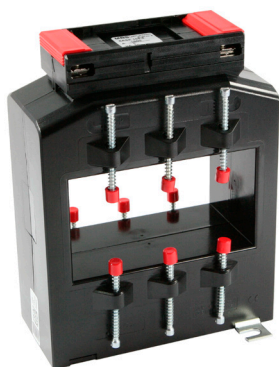

SASK 105.6

Jisticí transformátor proudu násuvný

Primární pas 100 x 55 mm
Primární vodič Ø 55 mm
Šířka 129 mm
Výška 167 mm