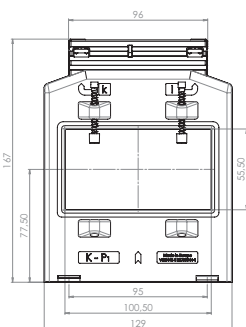

Primární jmenovitý proud [A]	Jmenovitá zátěž [VA]	Sekundární proud [A] / Třída přesnosti			
		1 A tř. 5P5 Obj. číslo	1 A tř. 10P5 Obj. číslo	1 A tř. 5P10 Obj. číslo	1 A tř. 10P10 Obj. číslo
600	2,5	S56-2216C	S56-2217C	S56-2218D	S56-2219D
	5	S56-2216F	S56-2217F		S56-2219F
750	2,5	S56-2316C	S56-2317C	S56-2318D	S56-2319D
	5	S56-2316F	S56-2317F	S56-2318F	S56-2319F
	7,5	S56-2316G	S56-2317G		
1000	10	S56-2316H	S56-2317H		
	5	S56-2516F	S56-2517F	S56-2518F	S56-2519F
	7,5	S56-2516G	S56-2517G	S56-2518G	S56-2519G
1200	10	S56-2516H	S56-2517H		
	5	S56-2616F	S56-2617F	S56-2618F	S56-2619F
	7,5	S56-2616G	S56-2617G	S56-2618G	S56-2619G
1250	10	S56-2616H	S56-2617H		
	15	S56-2616J	S56-2617J		
	5	S56-2716F	S56-2717F	S56-2718F	S56-2719F
1500	7,5	S56-2716G	S56-2717G	S56-2718G	S56-2719G
	10	S56-2716H	S56-2717H		
	15	S56-2716J	S56-2717J		
1600	5			S56-2818F	S56-2819F
	7,5	S56-2816G	S56-2817G	S56-2818G	S56-2819G
	10	S56-2816H	S56-2817H		
1600	15	S56-2816J	S56-2817J		

		Obj. číslo
	Příchytky na DIN lištu	-
	Plombovací krytka C	59042