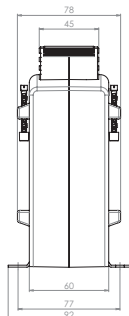

SASK 105.6

Jisticí transformátor proudu násuvný

Primární pas 100 x 55 mm
 Primární vodič Ø 55 mm
 Šířka 129 mm
 Výška 167 mm

Primární jmenovitý proud [A]	Jmenovitá zátěž [VA]	Sekundární proud [A] / Třída přesnosti			
		5 A tř. 5P5 Obj. číslo	5 A tř. 10P5 Obj. číslo	5 A tř. 5P10 Obj. číslo	5 A tř. 10P10 Obj. číslo
600	2,5	S56-2206C	S56-2207C	S56-2208D	S56-2209D
	5	S56-2206F	S56-2207F		S56-2209F
750	2,5	S56-2306C	S56-2307C	S56-2308D	S56-2309D
	5	S56-2306F	S56-2307F	S56-2308F	S56-2309F
	7,5	S56-2306G	S56-2307G		
	10	S56-2306H	S56-2307H		
1000	5	S56-2506F	S56-2507F	S56-2508F	S56-2509F
	7,5	S56-2506G	S56-2507G	S56-2508G	S56-2509G
	10	S56-2506H	S56-2507H		
1200	5	S56-2606F	S56-2607F	S56-2608F	S56-2609F
	7,5	S56-2606G	S56-2607G	S56-2608G	S56-2609G
	10	S56-2606H	S56-2607H		
	15	S56-2606J	S56-2607J		
1250	5	S56-2706F	S56-2707F	S56-2708F	S56-2709F
	7,5	S56-2706G	S56-2707G	S56-2708G	S56-2709G
	10	S56-2706H	S56-2707H		
	15	S56-2706J	S56-2707J		
1500	5	S56-2806F	S56-2807F	S56-2808F	S56-2809F
	7,5	S56-2806G	S56-2807G	S56-2808G	S56-2809G
	10	S56-2806H	S56-2807H		
	15	S56-2806J	S56-2807J		
1600	5			S56-2908F	S56-2909F
	7,5	S56-2906G	S56-2907G	S56-2908G	S56-2909G
	10	S56-2906H	S56-2907H		
	15	S56-2906J	S56-2907J		