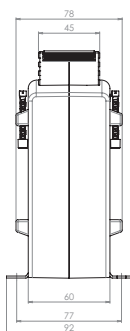

Primární jmenovitý proud [A]	Jmenovitá zátěž [VA]	Sekundární proud [A] / Třída přesnosti			
		1 A tř. 5P5 Obj. číslo	1 A tř. 10P5 Obj. číslo	1 A tř. 5P10 Obj. číslo	1 A tř. 10P10 Obj. číslo
600	2,5	S56-2216C	S56-2217C	S56-2218D	S56-2219D
	5	S56-2216F	S56-2217F		S56-2219F
750	2,5	S56-2316C	S56-2317C	S56-2318D	S56-2319D
	5	S56-2316F	S56-2317F	S56-2318F	S56-2319F
	7,5	S56-2316G	S56-2317G		
1000	10	S56-2316H	S56-2317H		
	5	S56-2516F	S56-2517F	S56-2518F	S56-2519F
	7,5	S56-2516G	S56-2517G	S56-2518G	S56-2519G
1200	10	S56-2516H	S56-2517H		
	5	S56-2616F	S56-2617F	S56-2618F	S56-2619F
	7,5	S56-2616G	S56-2617G	S56-2618G	S56-2619G
1250	10	S56-2616H	S56-2617H		
	15	S56-2616J	S56-2617J		
	5	S56-2716F	S56-2717F	S56-2718F	S56-2719F
1500	7,5	S56-2716G	S56-2717G	S56-2718G	S56-2719G
	10	S56-2716H	S56-2717H		
	15	S56-2716J	S56-2717J		
1600	5			S56-2818F	S56-2819F
	7,5	S56-2816G	S56-2817G	S56-2818G	S56-2819G
	10	S56-2816H	S56-2817H		
1600	15	S56-2816J	S56-2817J		

		Obj. číslo
	Příchytky na DIN lištu	-
	Plombovací krytka C	59042