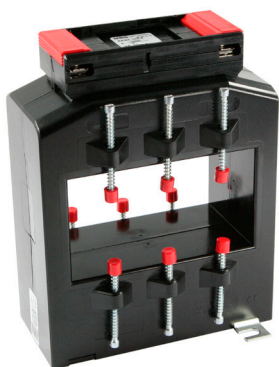

		Obj. číslo
	Příchytka na DIN lištu	-
	Plombovací krytka C	59042

SASK 105.6

Jisticí transformátor proudu násuvný

Primární pas 100 x 55 mm
 Primární vodič Ø 55 mm
 Šířka 129 mm
 Výška 167 mm

Primární jmenovitý proud [A]	Jmenovitá zátěž [VA]	Sekundární proud [A] / Třída přesnosti			
		1 A tř. 5P5 Obj. číslo	1 A tř. 10P5 Obj. číslo	1 A tř. 5P10 Obj. číslo	1 A tř. 10P10 Obj. číslo
600	2,5	S56-2216C	S56-2217C	S56-2218D	S56-2219D
	5	S56-2216F	S56-2217F		S56-2219F
750	2,5	S56-2316C	S56-2317C	S56-2318D	S56-2319D
	5	S56-2316F	S56-2317F	S56-2318F	S56-2319F
	7,5	S56-2316G	S56-2317G		
1000	10	S56-2316H	S56-2317H		
	5	S56-2516F	S56-2517F	S56-2518F	S56-2519F
	7,5	S56-2516G	S56-2517G	S56-2518G	S56-2519G
1200	10	S56-2516H	S56-2517H		
	5	S56-2616F	S56-2617F	S56-2618F	S56-2619F
	7,5	S56-2616G	S56-2617G	S56-2618G	S56-2619G
1250	10	S56-2616H	S56-2617H		
	15	S56-2616J	S56-2617J		
	5	S56-2716F	S56-2717F	S56-2718F	S56-2719F
1500	7,5	S56-2716G	S56-2717G	S56-2718G	S56-2719G
	10	S56-2716H	S56-2717H		
	15	S56-2716J	S56-2717J		
1600	5			S56-2818F	S56-2819F
	7,5	S56-2816G	S56-2817G	S56-2818G	S56-2819G
	10	S56-2816H	S56-2817H		
1600	15	S56-2816J	S56-2817J		