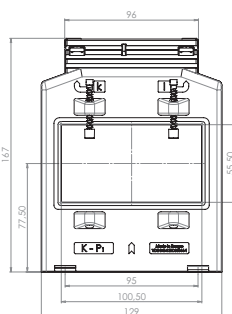

SASK 105.6

Jisticí transformátor proudu násuvný

Primární pas 100 x 55 mm
 Primární vodič Ø 55 mm
 Šířka 129 mm
 Výška 167 mm

Primární jmenovitý proud [A]	Jmenovitá zátěž [VA]	Sekundární proud [A] / Třída přesnosti			
		5 A tř. 5P5 Obj. číslo	5 A tř. 10P5 Obj. číslo	5 A tř. 5P10 Obj. číslo	5 A tř. 10P10 Obj. číslo
600	2,5	S56-2206C	S56-2207C	S56-2208D	S56-2209D
	5	S56-2206F	S56-2207F		S56-2209F
750	2,5	S56-2306C	S56-2307C	S56-2308D	S56-2309D
	5	S56-2306F	S56-2307F	S56-2308F	S56-2309F
	7,5	S56-2306G	S56-2307G		
	10	S56-2306H	S56-2307H		
1000	5	S56-2506F	S56-2507F	S56-2508F	S56-2509F
	7,5	S56-2506G	S56-2507G	S56-2508G	S56-2509G
	10	S56-2506H	S56-2507H		
1200	5	S56-2606F	S56-2607F	S56-2608F	S56-2609F
	7,5	S56-2606G	S56-2607G	S56-2608G	S56-2609G
	10	S56-2606H	S56-2607H		
	15	S56-2606J	S56-2607J		
1250	5	S56-2706F	S56-2707F	S56-2708F	S56-2709F
	7,5	S56-2706G	S56-2707G	S56-2708G	S56-2709G
	10	S56-2706H	S56-2707H		
	15	S56-2706J	S56-2707J		
1500	5	S56-2806F	S56-2807F	S56-2808F	S56-2809F
	7,5	S56-2806G	S56-2807G	S56-2808G	S56-2809G
	10	S56-2806H	S56-2807H		
	15	S56-2806J	S56-2807J		
1600	5			S56-2908F	S56-2909F
	7,5	S56-2906G	S56-2907G	S56-2908G	S56-2909G
	10	S56-2906H	S56-2907H		
	15	S56-2906J	S56-2907J		