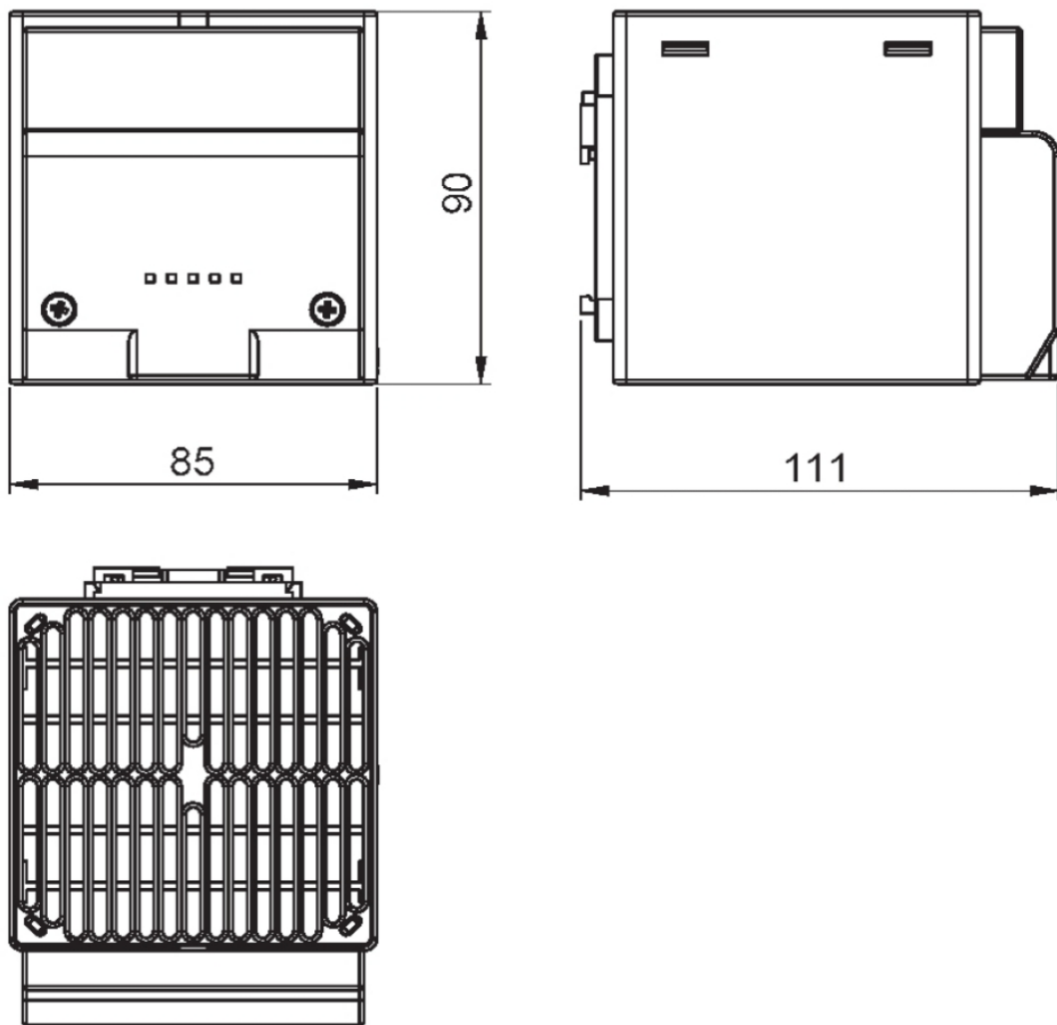

Rozměrové schéma CSL 028

Pohled zezadu na CSL 028

Montáž šrouby na panel

Montáž na DIN lištu